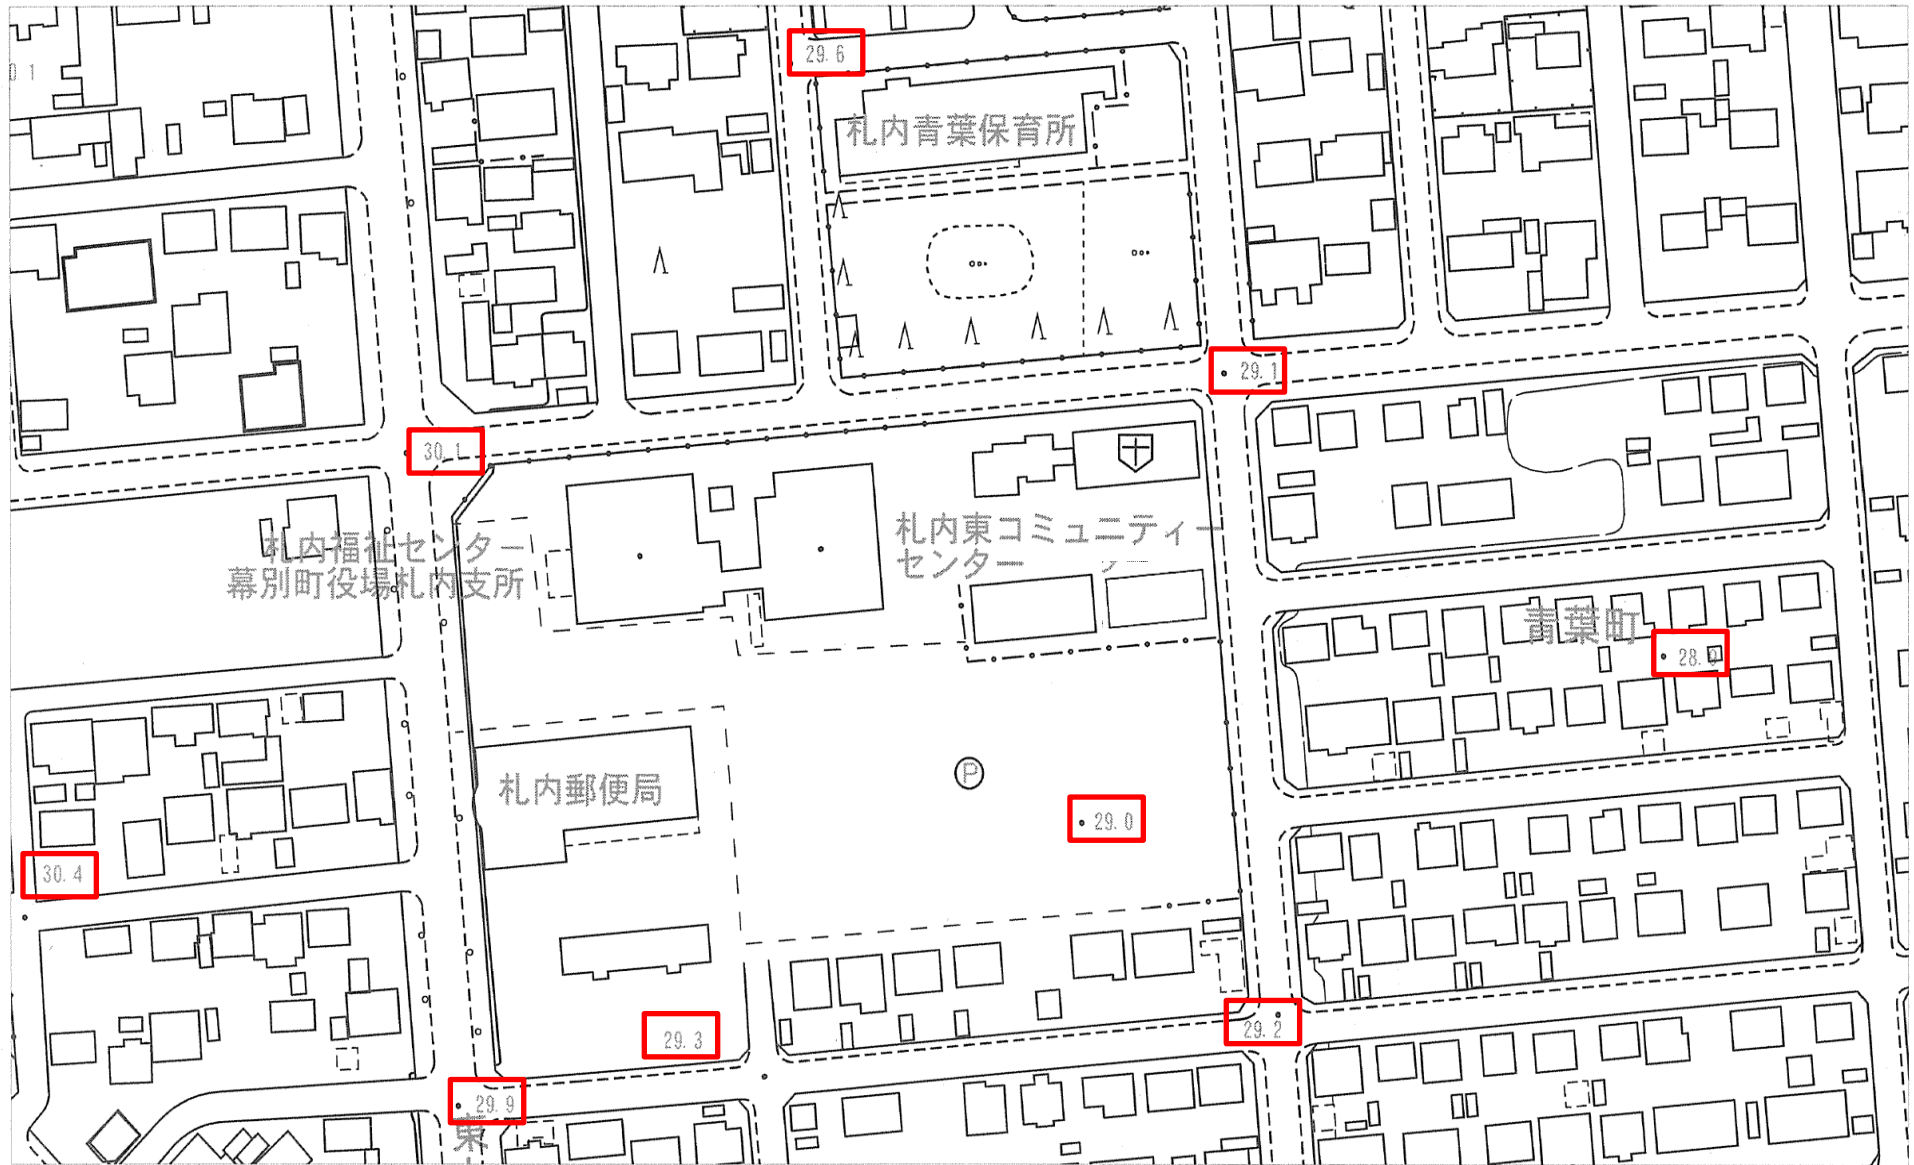

敷地平面図

赤枠の数値は標高

航空写真