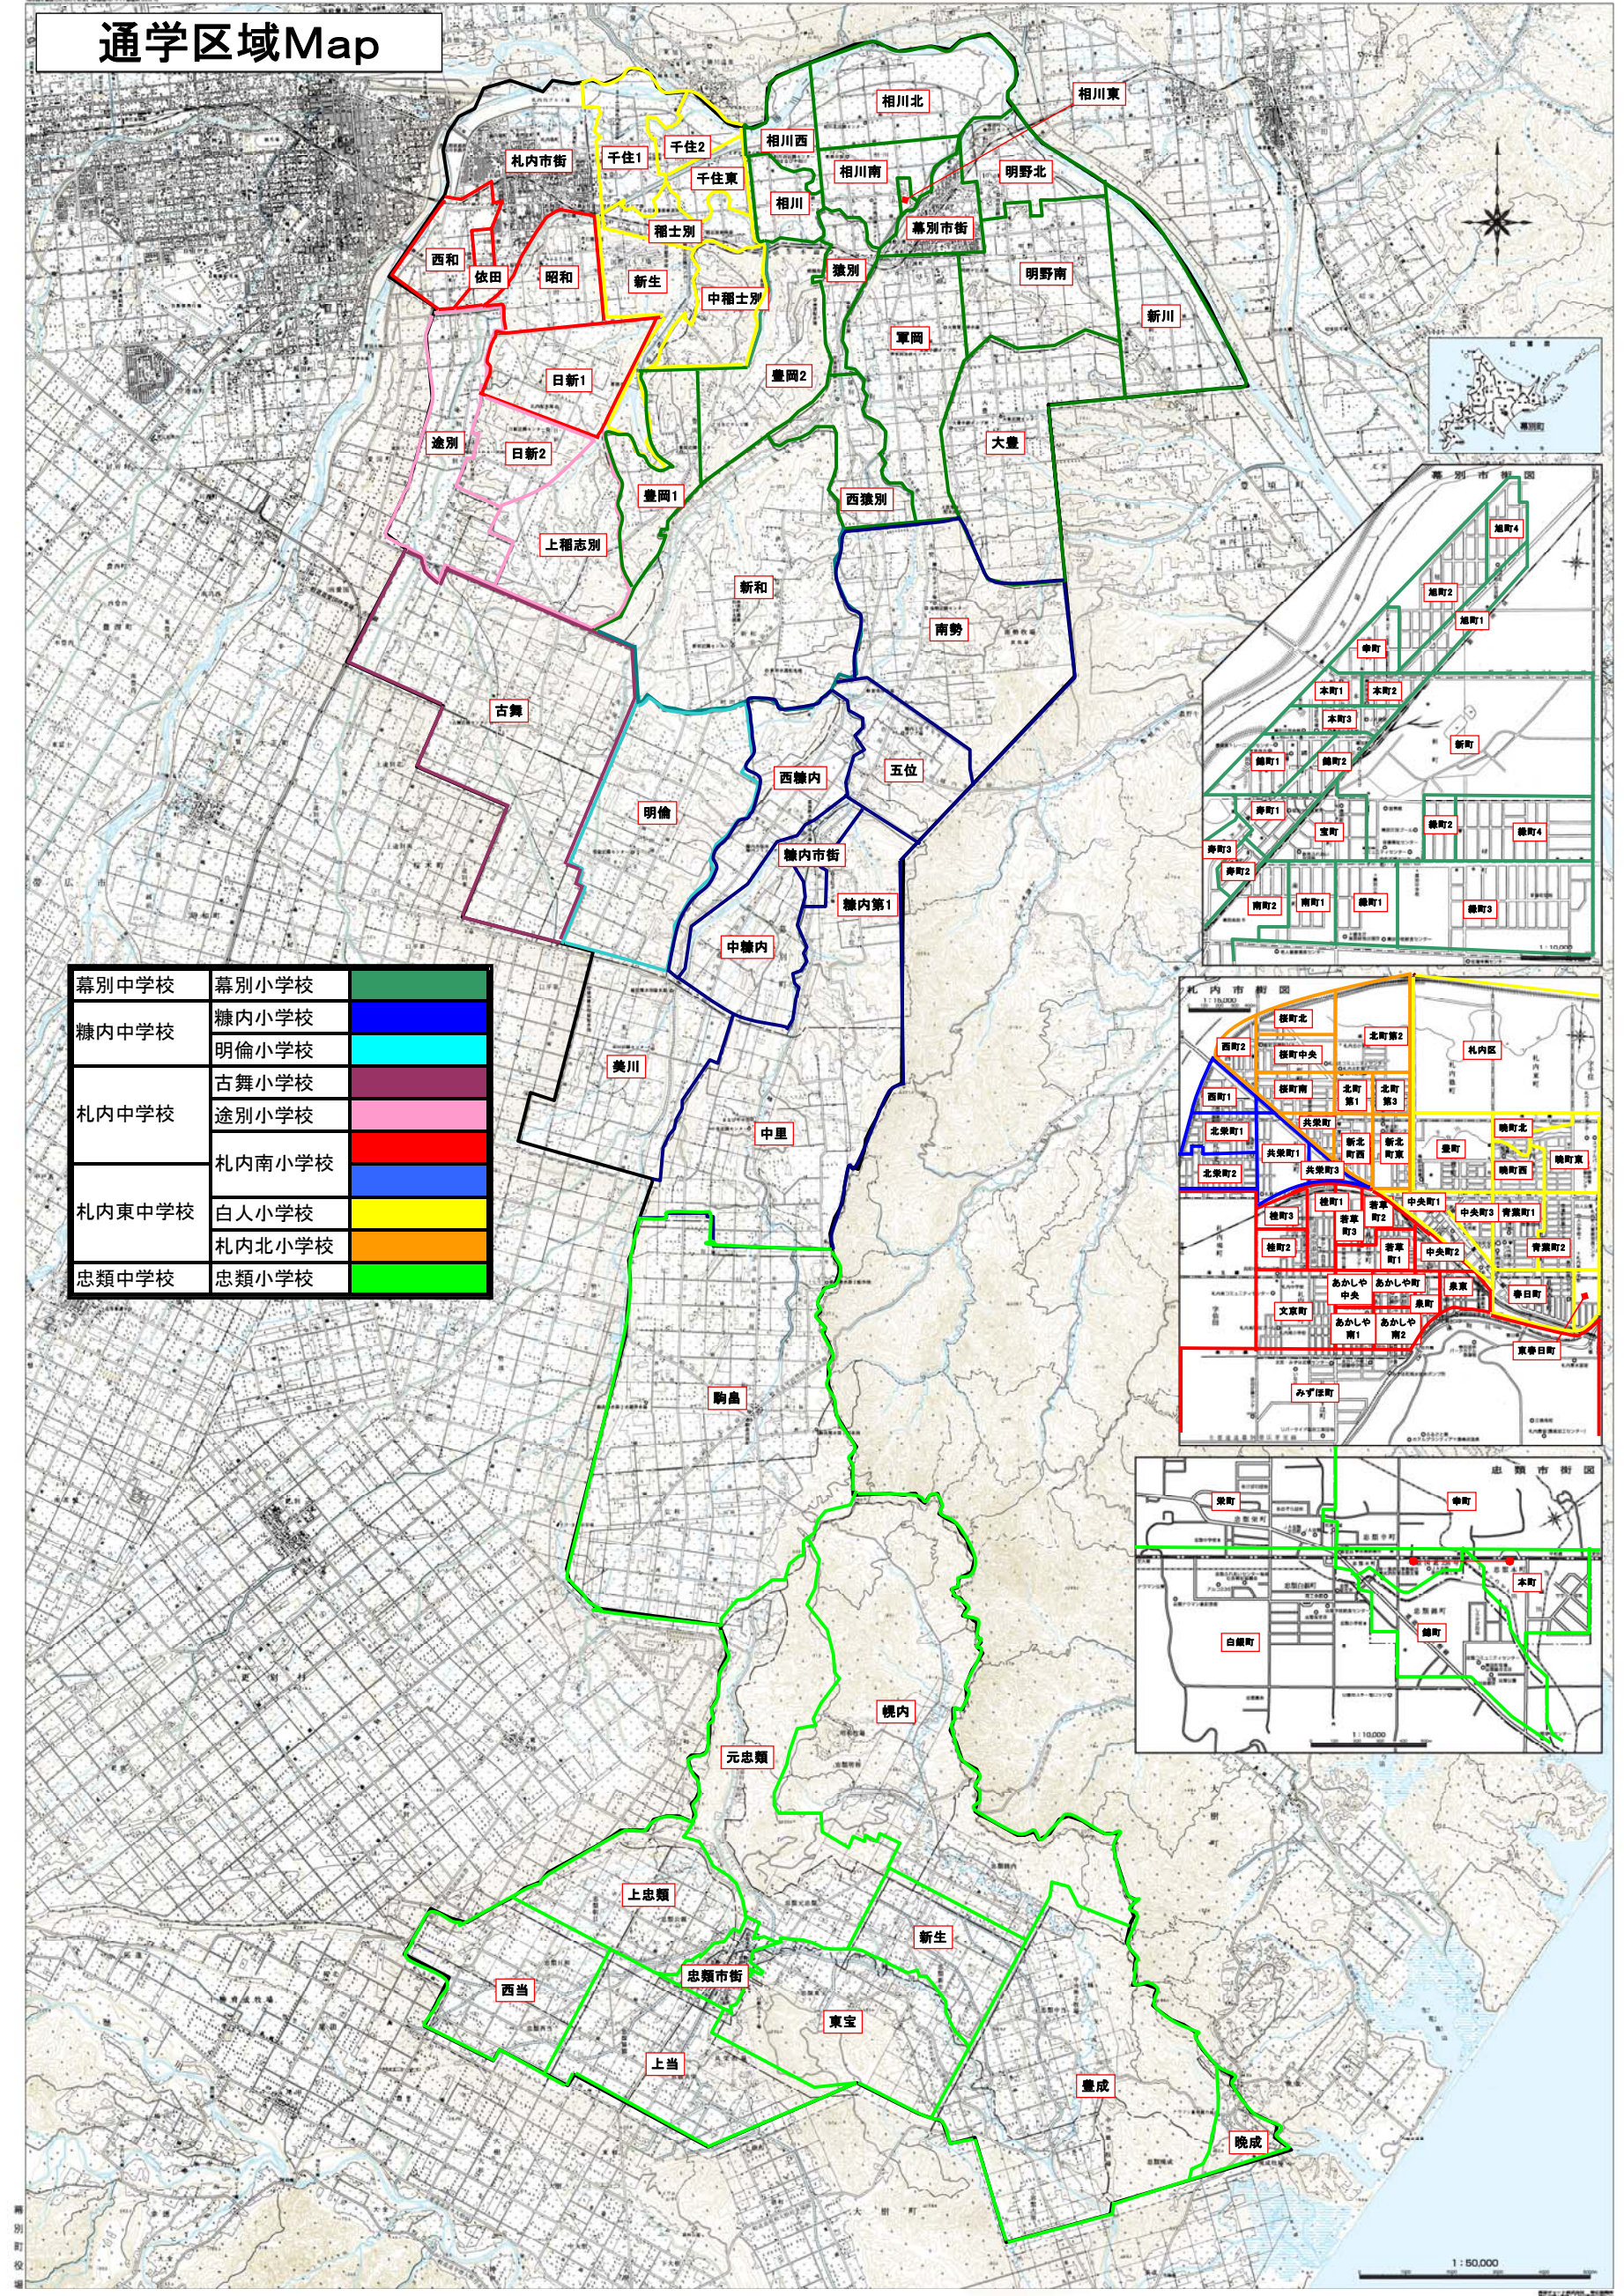

通学区域Map

幕別中学校	幕別小学校	緑色
糠内中学校	糠内小学校	青色
札内中学校	明倫小学校	水色
	古舞小学校	茶色
	途別小学校	桃色
札内東中学校	札内南小学校	赤色
	白人小学校	黄色
	札内北小学校	オレンジ色
忠類中学校	忠類小学校	緑色

1 : 50,000