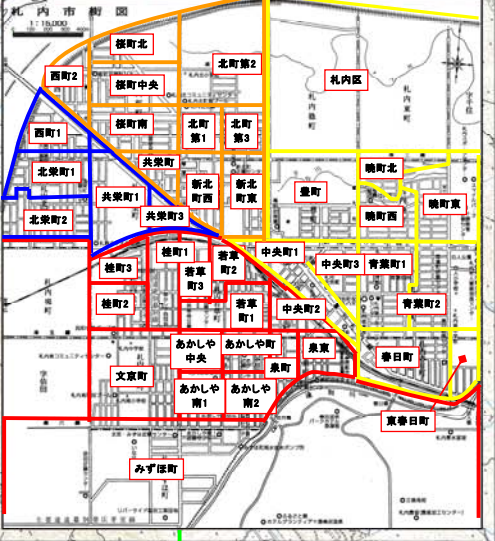

通学区域Map

幕別中学校	幕別小学校	緑色
糠内中学校	糠内小学校	青色
札内中学校	明倫小学校	水色
	古舞小学校	茶色
	途別小学校	桃色
札内東中学校	札内南小学校	赤色
	白人小学校	黄色
	札内北小学校	オレンジ色
忠類中学校	忠類小学校	緑色

1 : 50,000