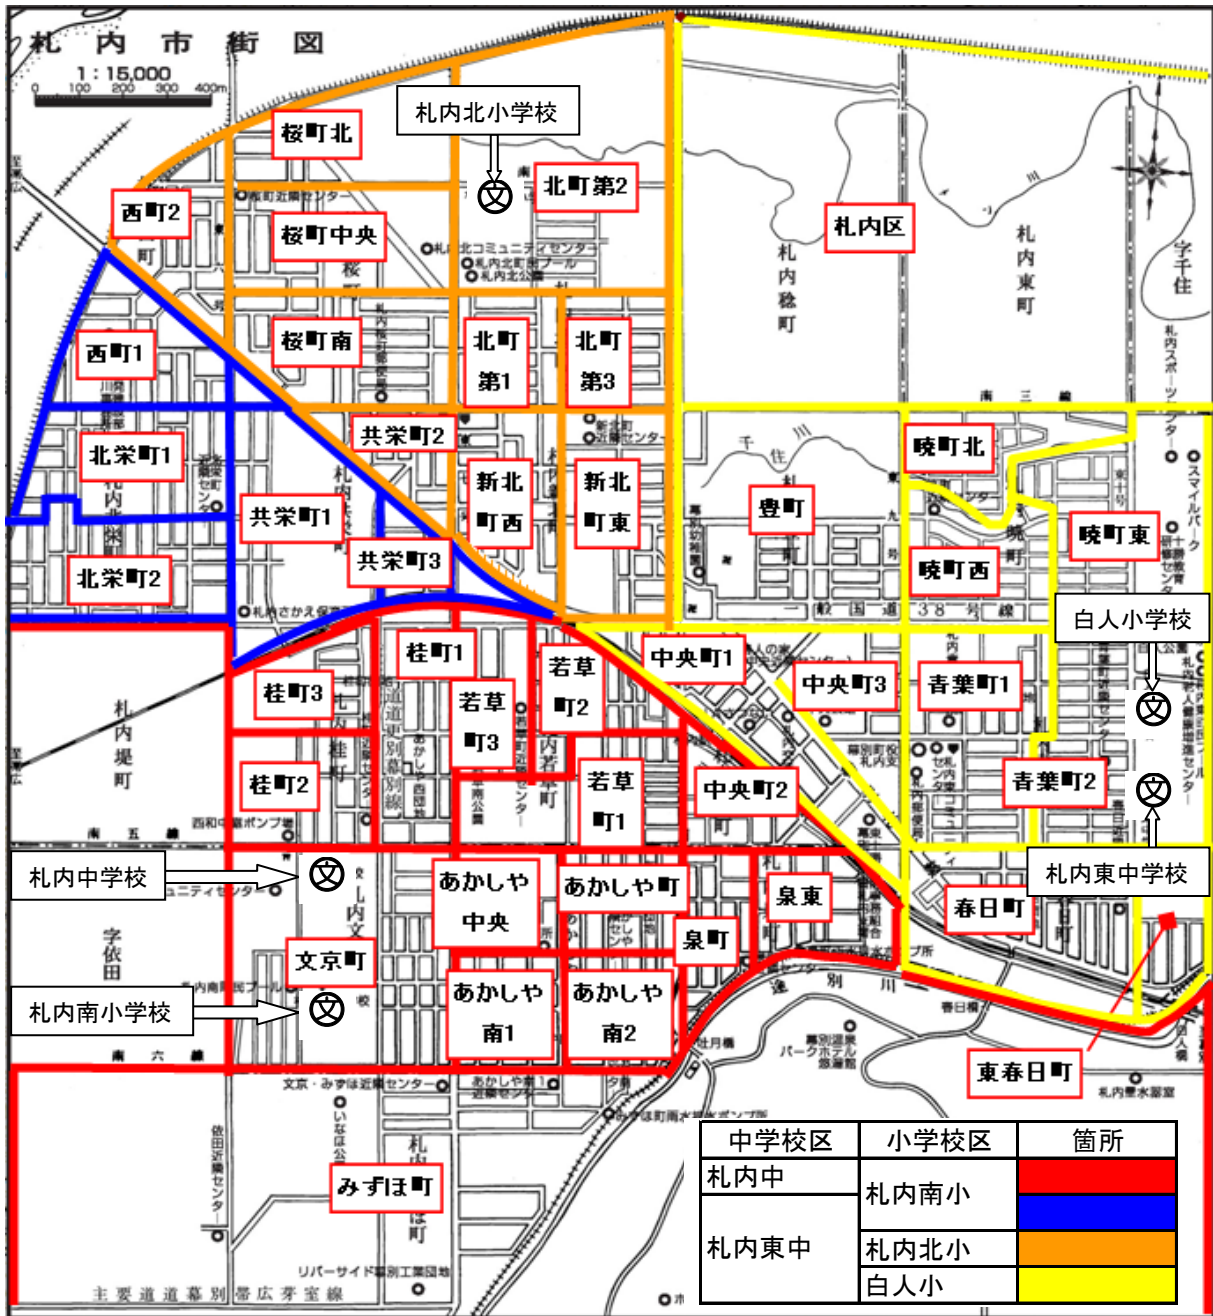

## 通学区域MAP (札内地区)

### 【小学校】

赤色と青色 = 札内南小      黄色 = 札内北小      白色 = 白人小

ただし、青色の区域については、『札内北小学校』への区域外通学も認める。

### 【中学校】

赤色 = 札内中      青色と黄色と白色 = 札内東中

ただし、

- ① 青色の区域から『札内南小』へ通学していた場合は、『札内中』に進学する。
- ② 青色の区域から『札内北小』へ通学していた場合は、原則『札内東中』に進学することとなるが、『札内中』への区域外通学も認める。
- ③ 黄色の区域から『札内北小』へ通学し、兄弟が『札内中』に在学中の場合は、同じ『札内中』への区域外通学も認める。