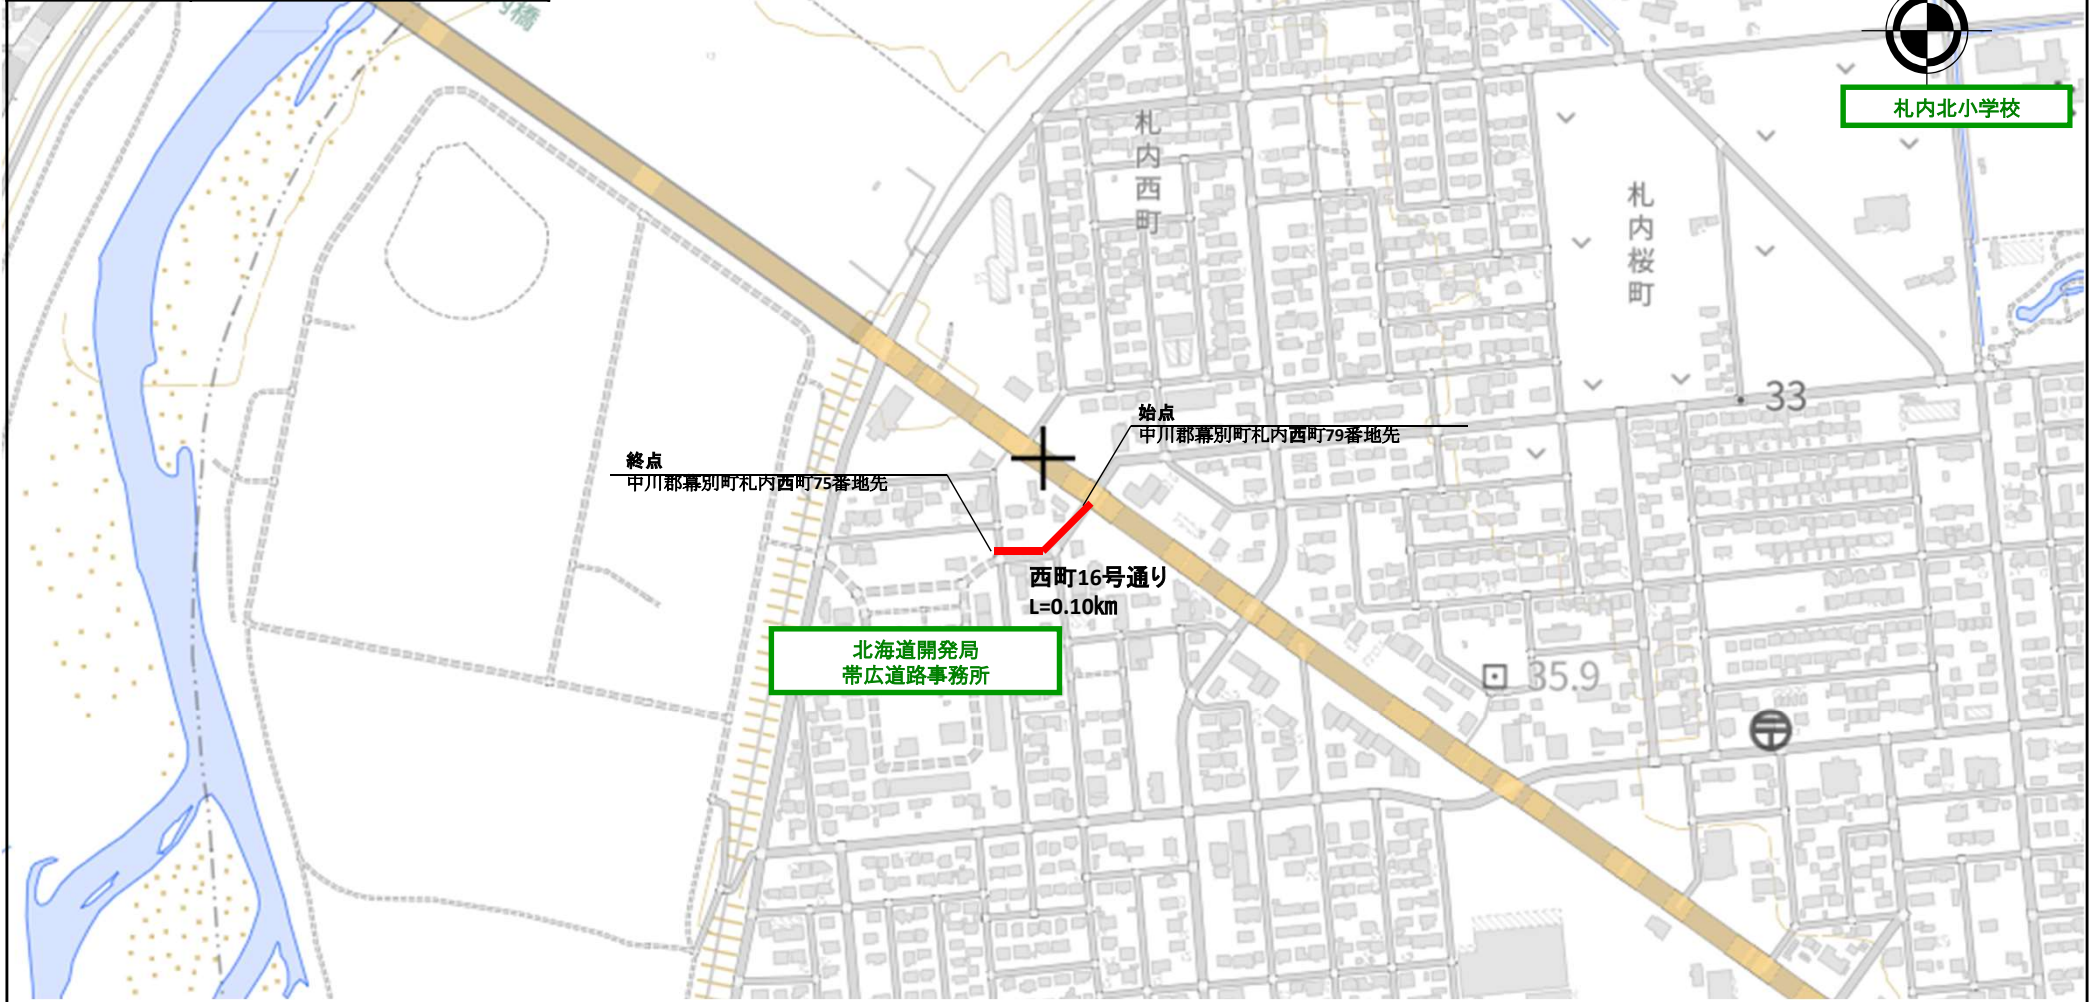

道路法 第37条占用制限図(位置図)

幕別町

道路法 第37条占用制限図(位置図)

幕別町

図面 No	幕別町_2
区間 No	687
路線名	西町16号通

道路法 第37条占用制限図(位置図)

幕別町

図面 No	幕別町_3
区間 No	685,688,689
路線名	南1丁目(1次、2次)、幕別大通

道路法 第37条占用制限図(位置図)

幕別町