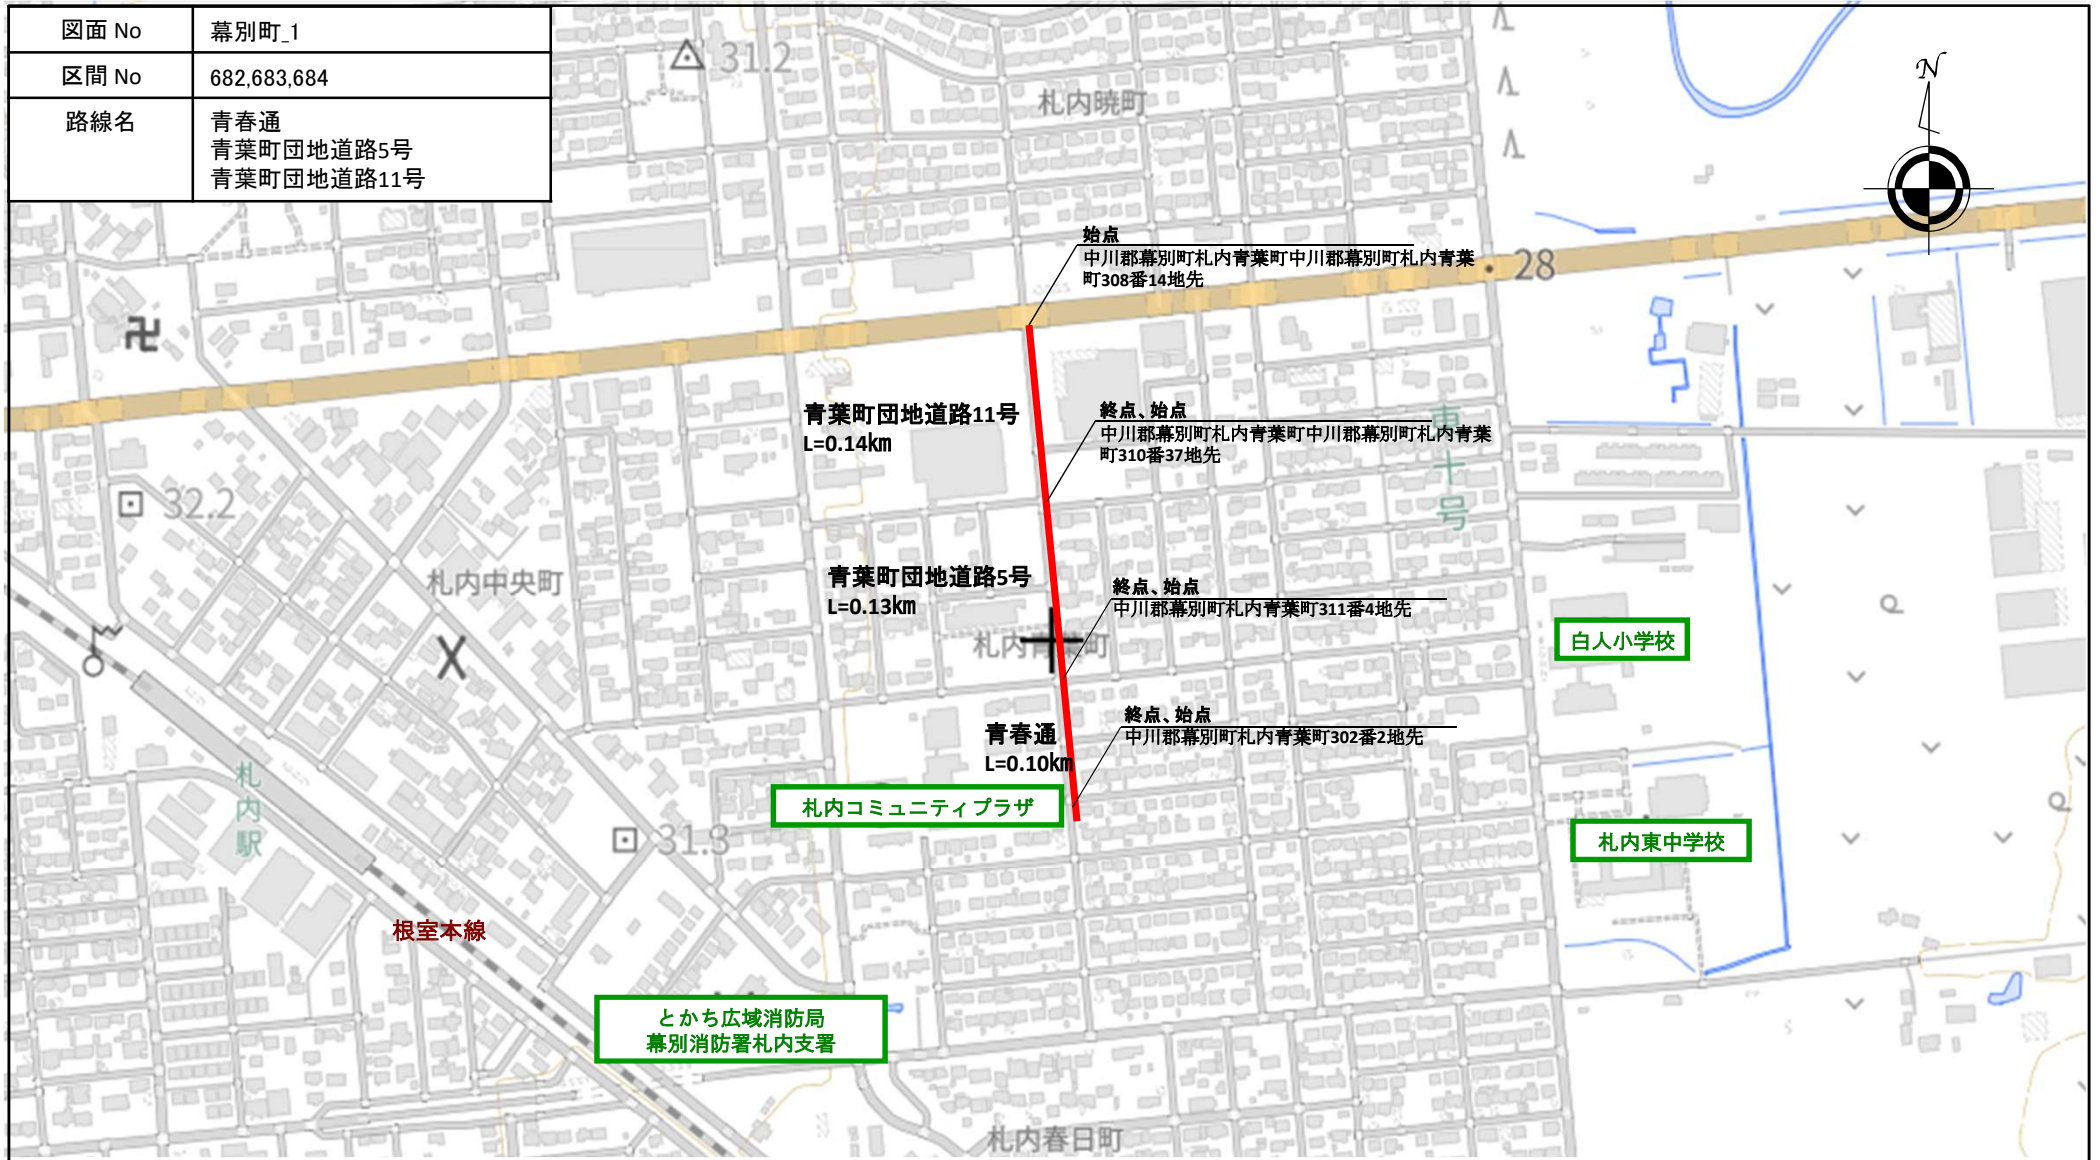

道路法 第37条占用制限図(位置図)

幕別町

道路法 第37条占用制限図(位置図)

幕別町

図面 No	幕別町_2
区間 No	687
路線名	西町16号通

道路法 第37条占用制限図(位置図)

幕別町

図面 No	幕別町_3
区間 No	685,688,689
路線名	南1丁目(1次、2次)、幕別大通

道路法 第37条占用制限図(位置図)

幕別町