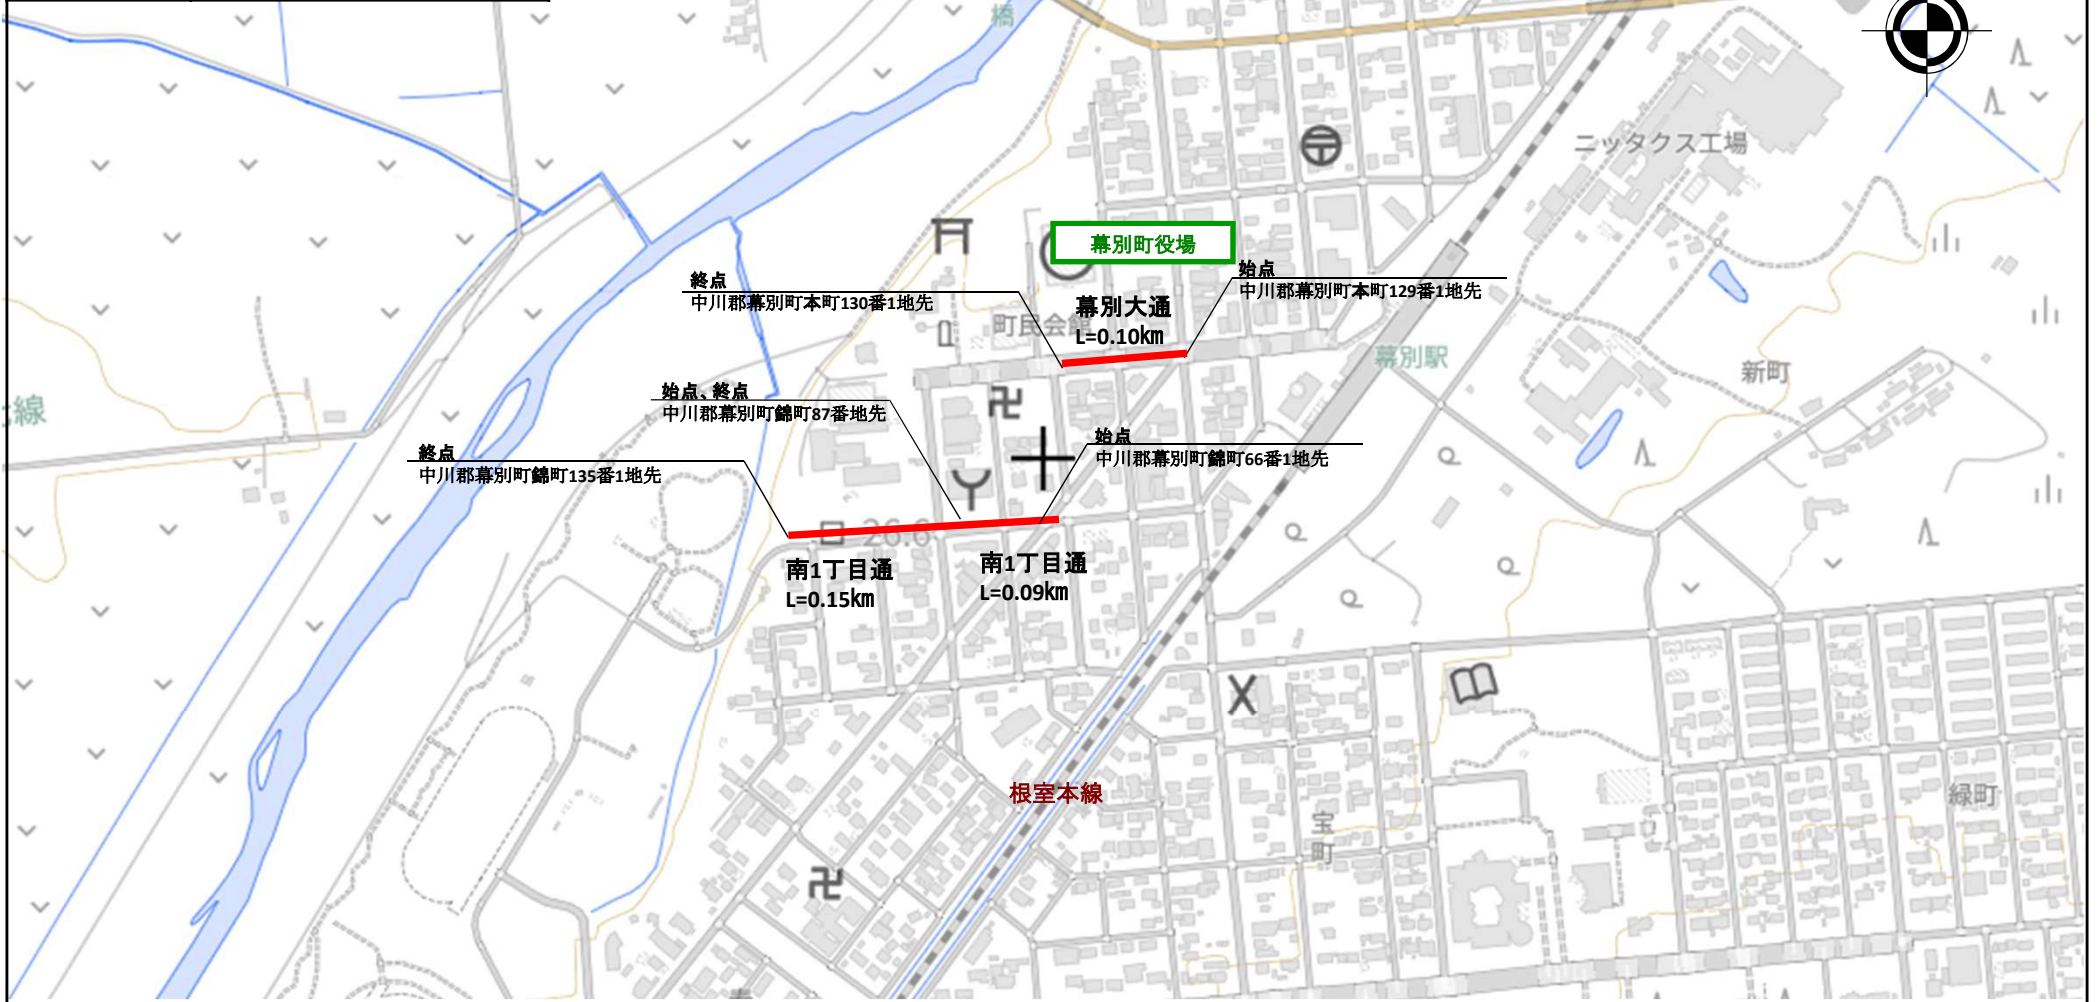

道路法 第37条占用制限図(位置図)

幕別町

道路法 第37条占用制限図(位置図)

幕別町

図面 No	幕別町_2
区間 No	687
路線名	西町16号通

道路法 第37条占用制限図(位置図)

幕別町

図面 No	幕別町_3
区間 No	685,688,689
路線名	南1丁目(1次、2次)、幕別大通

道路法 第37条占用制限図(位置図)

幕別町