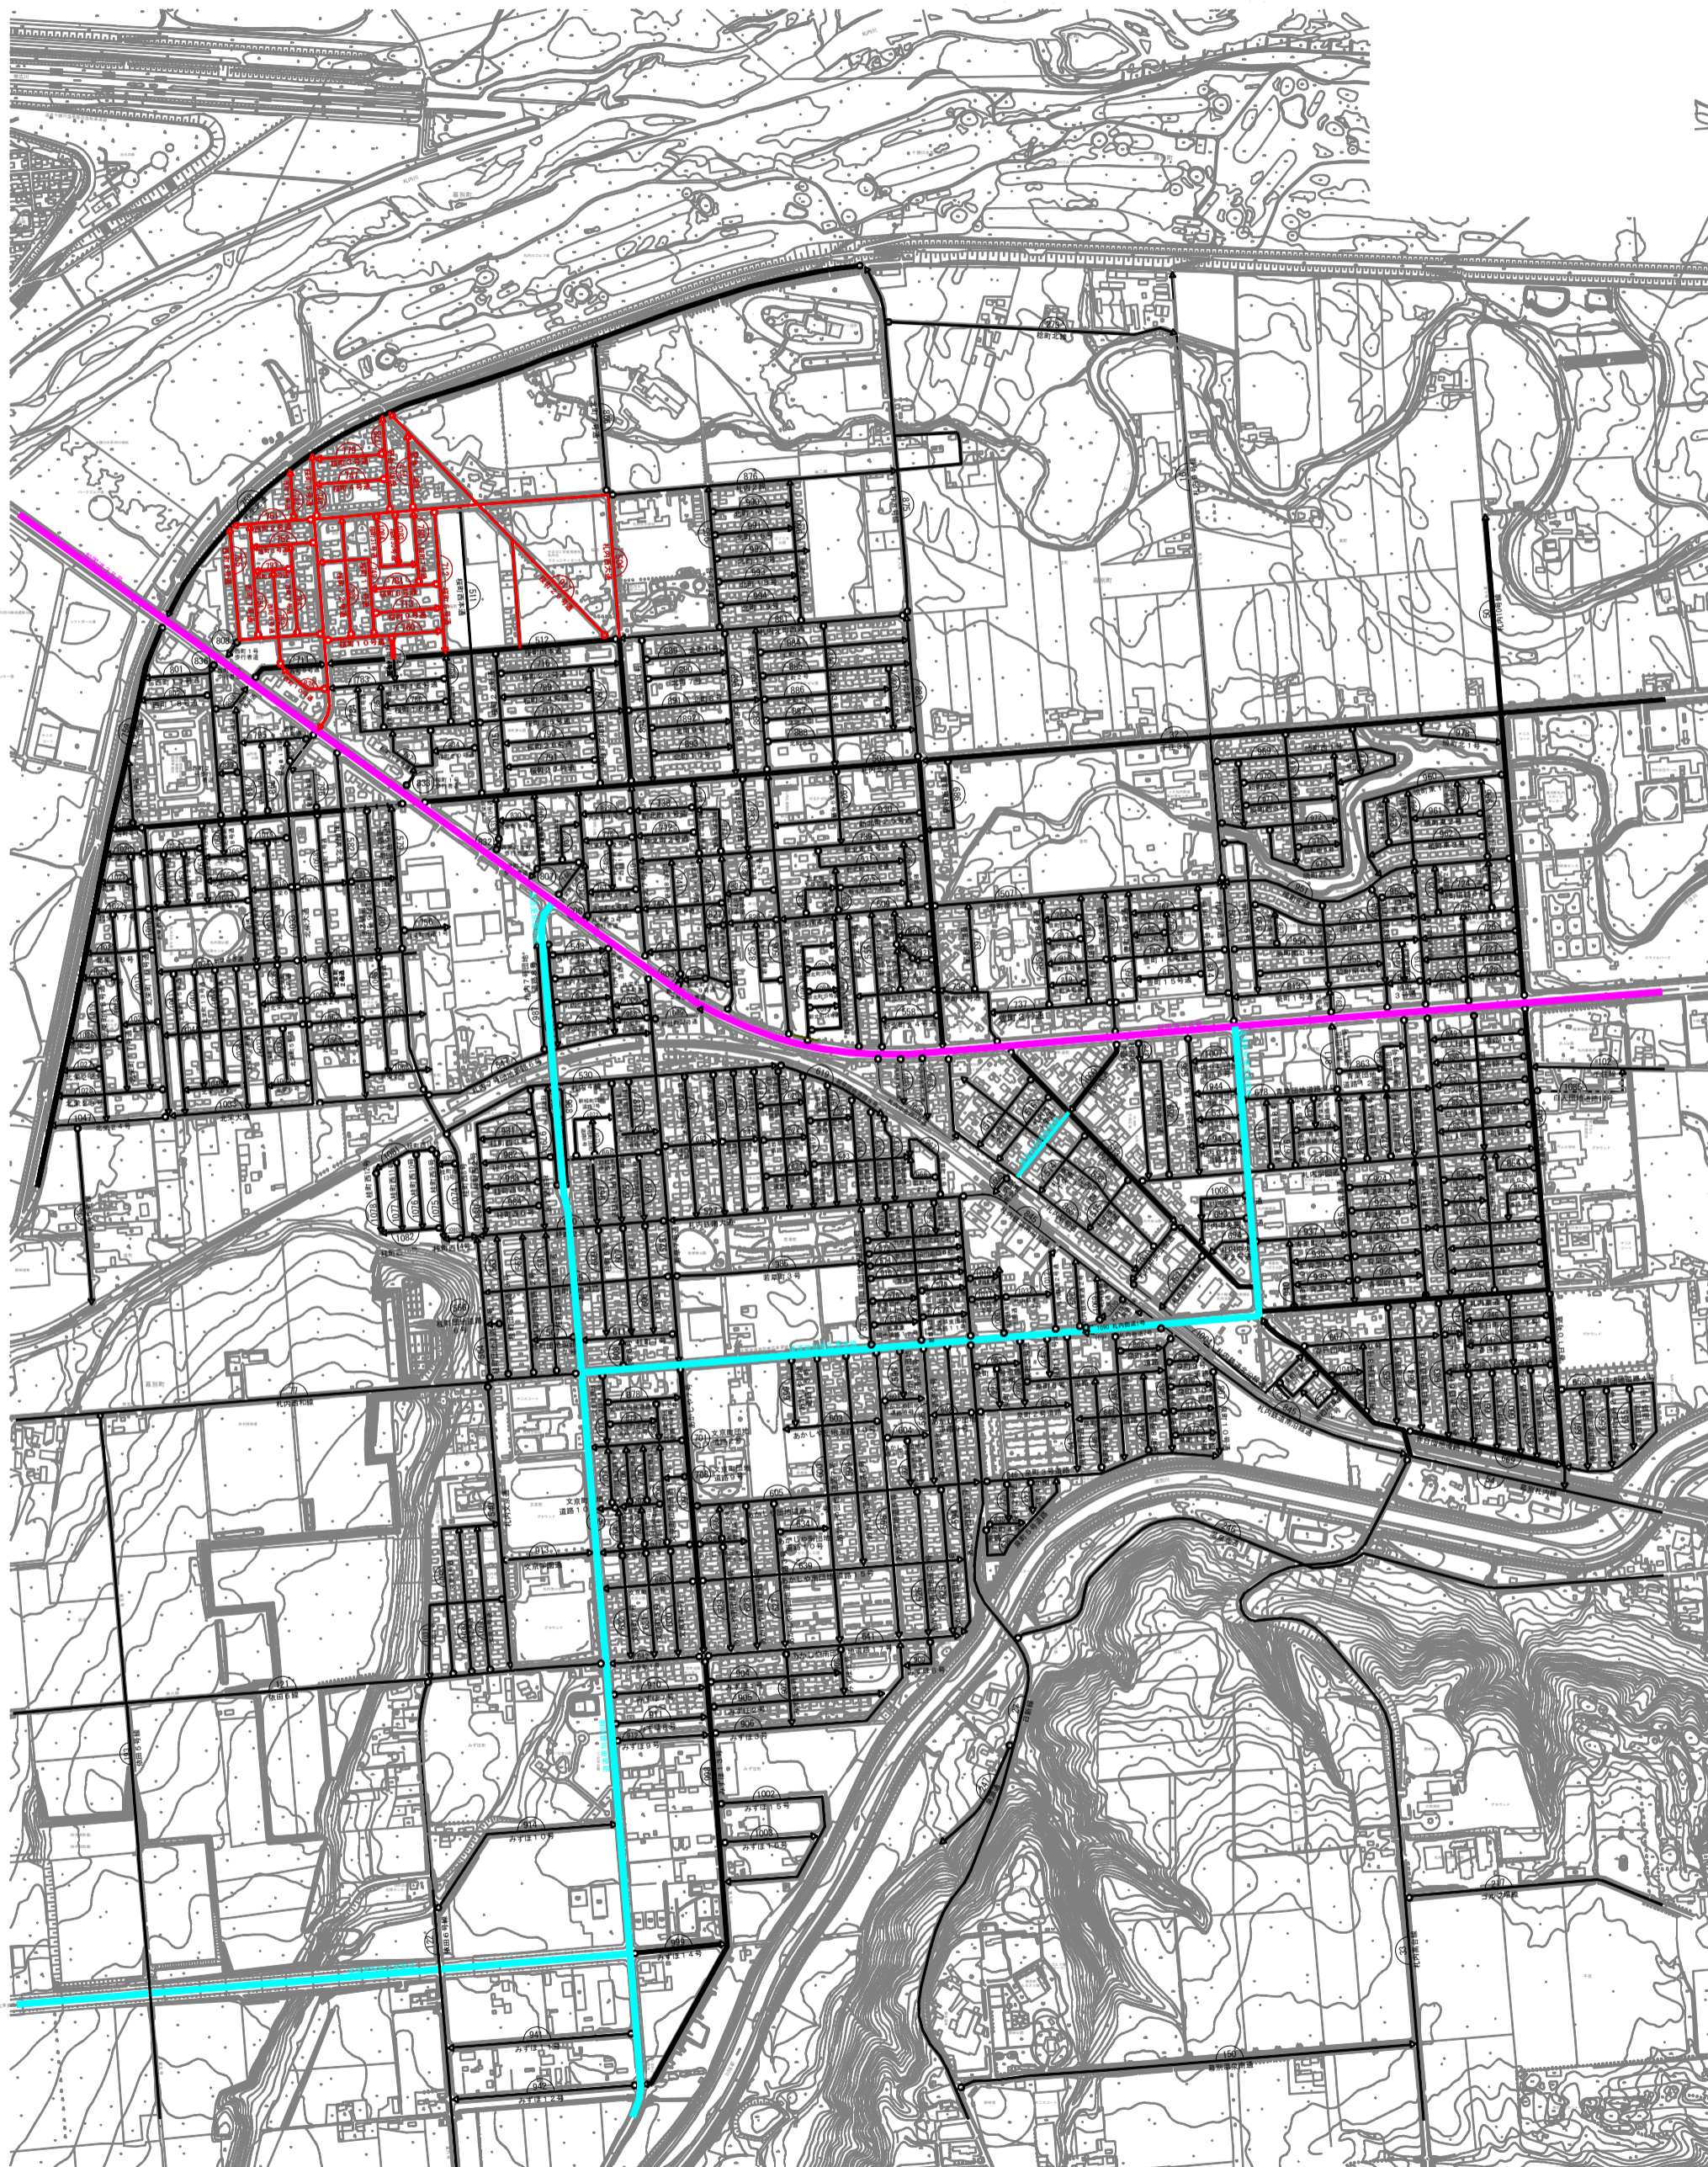

札内市街図

除雪路線図

凡例

	除雪路線
	国道
	道道

1:5,000