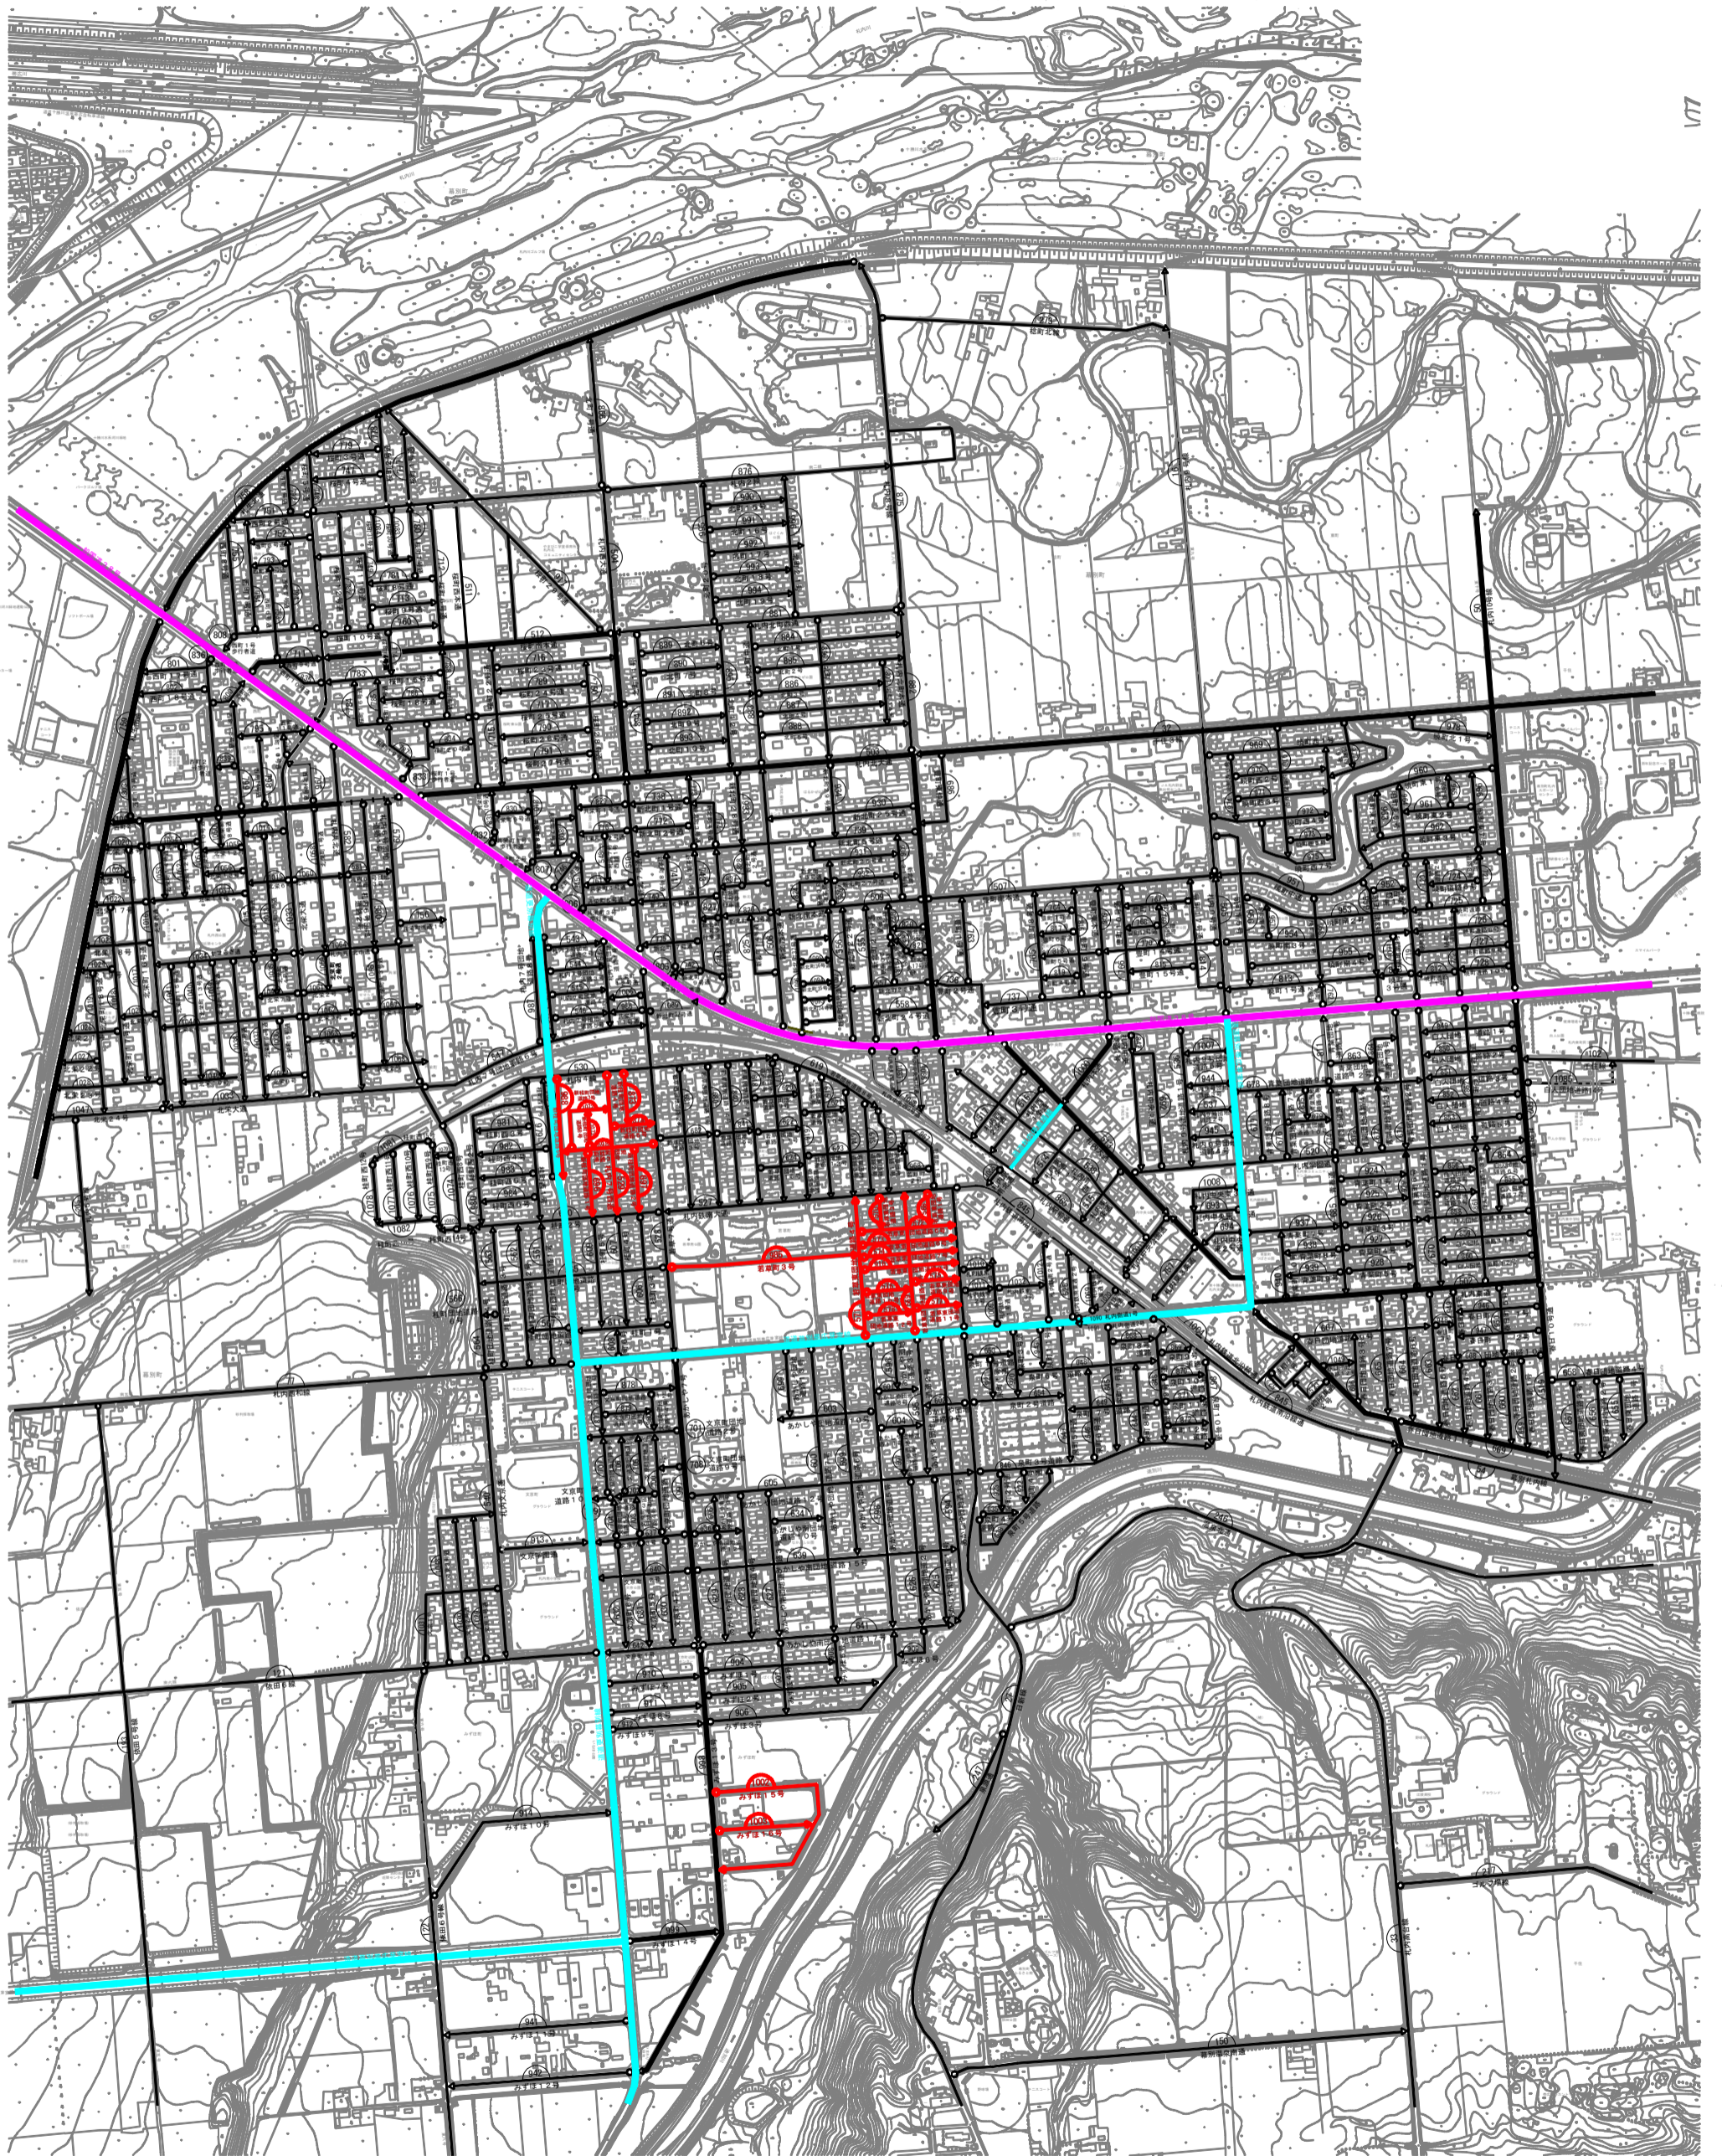

# 札内市街図

## 除雪路線図

### 凡例

	除雪路線
	国道
	道道

1:5,000