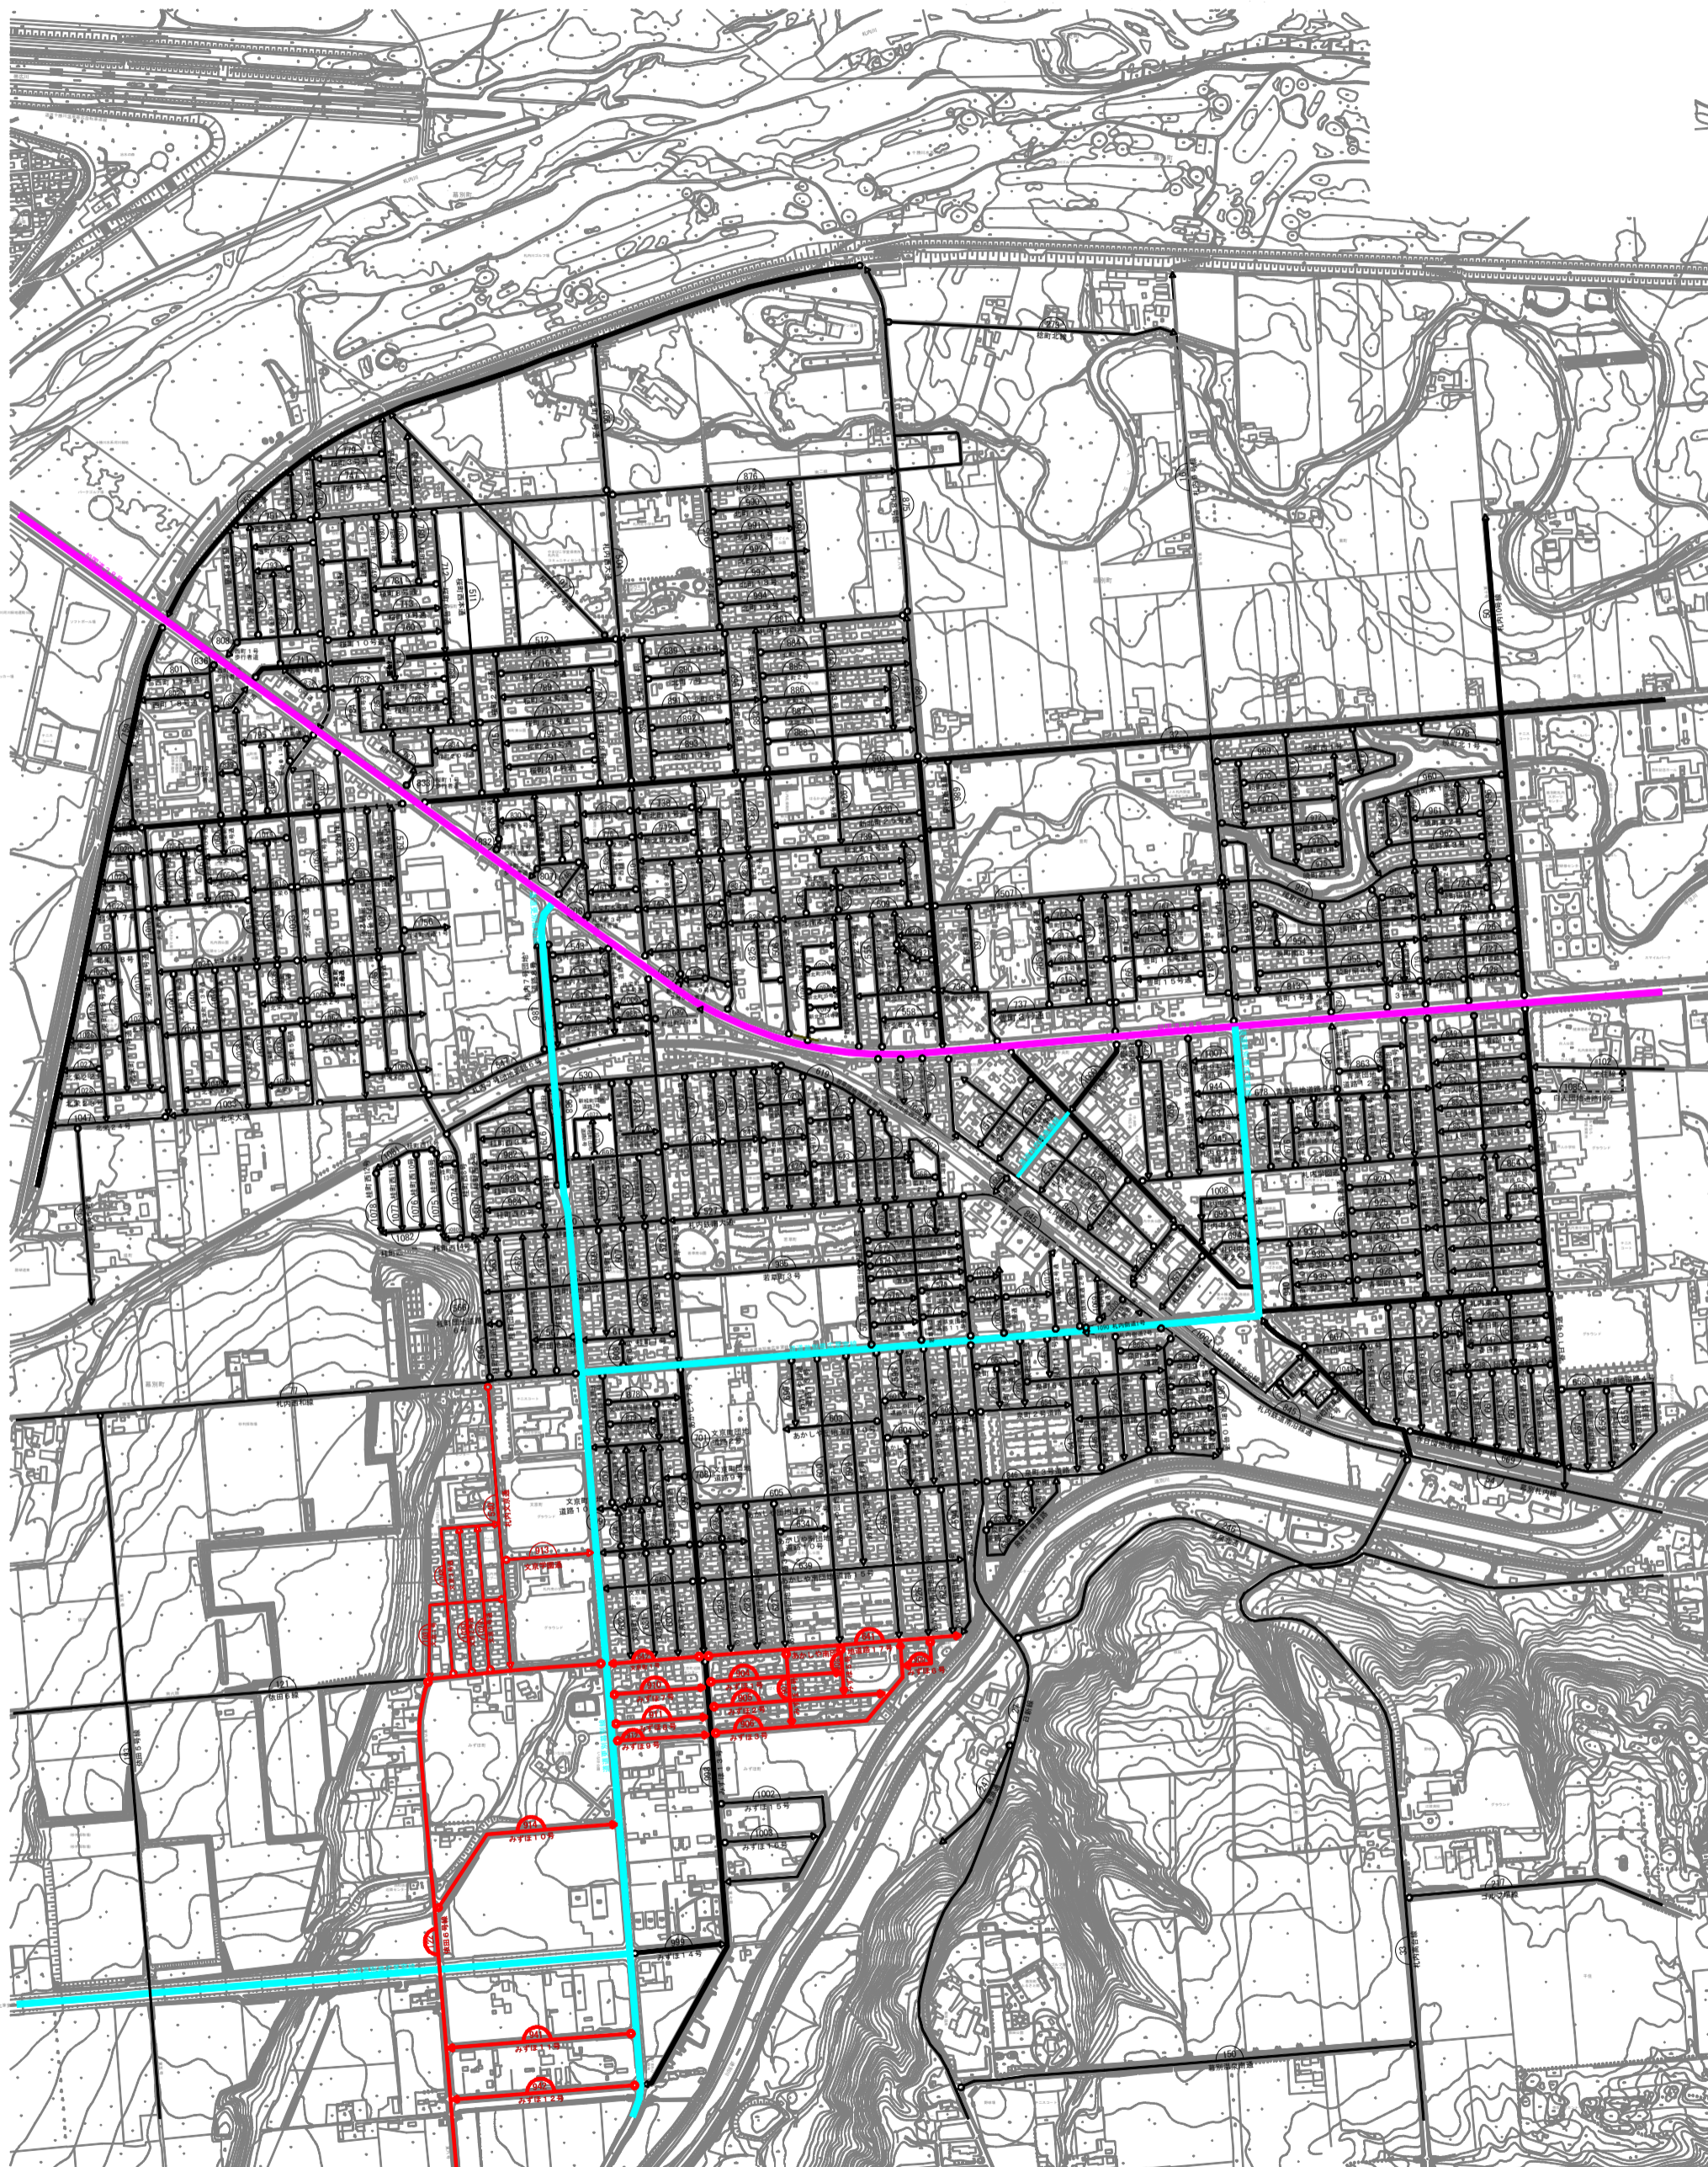

# 札内市街図

## 除雪路線図

### 凡例

	除雪路線
	国道
	道

1:5,000