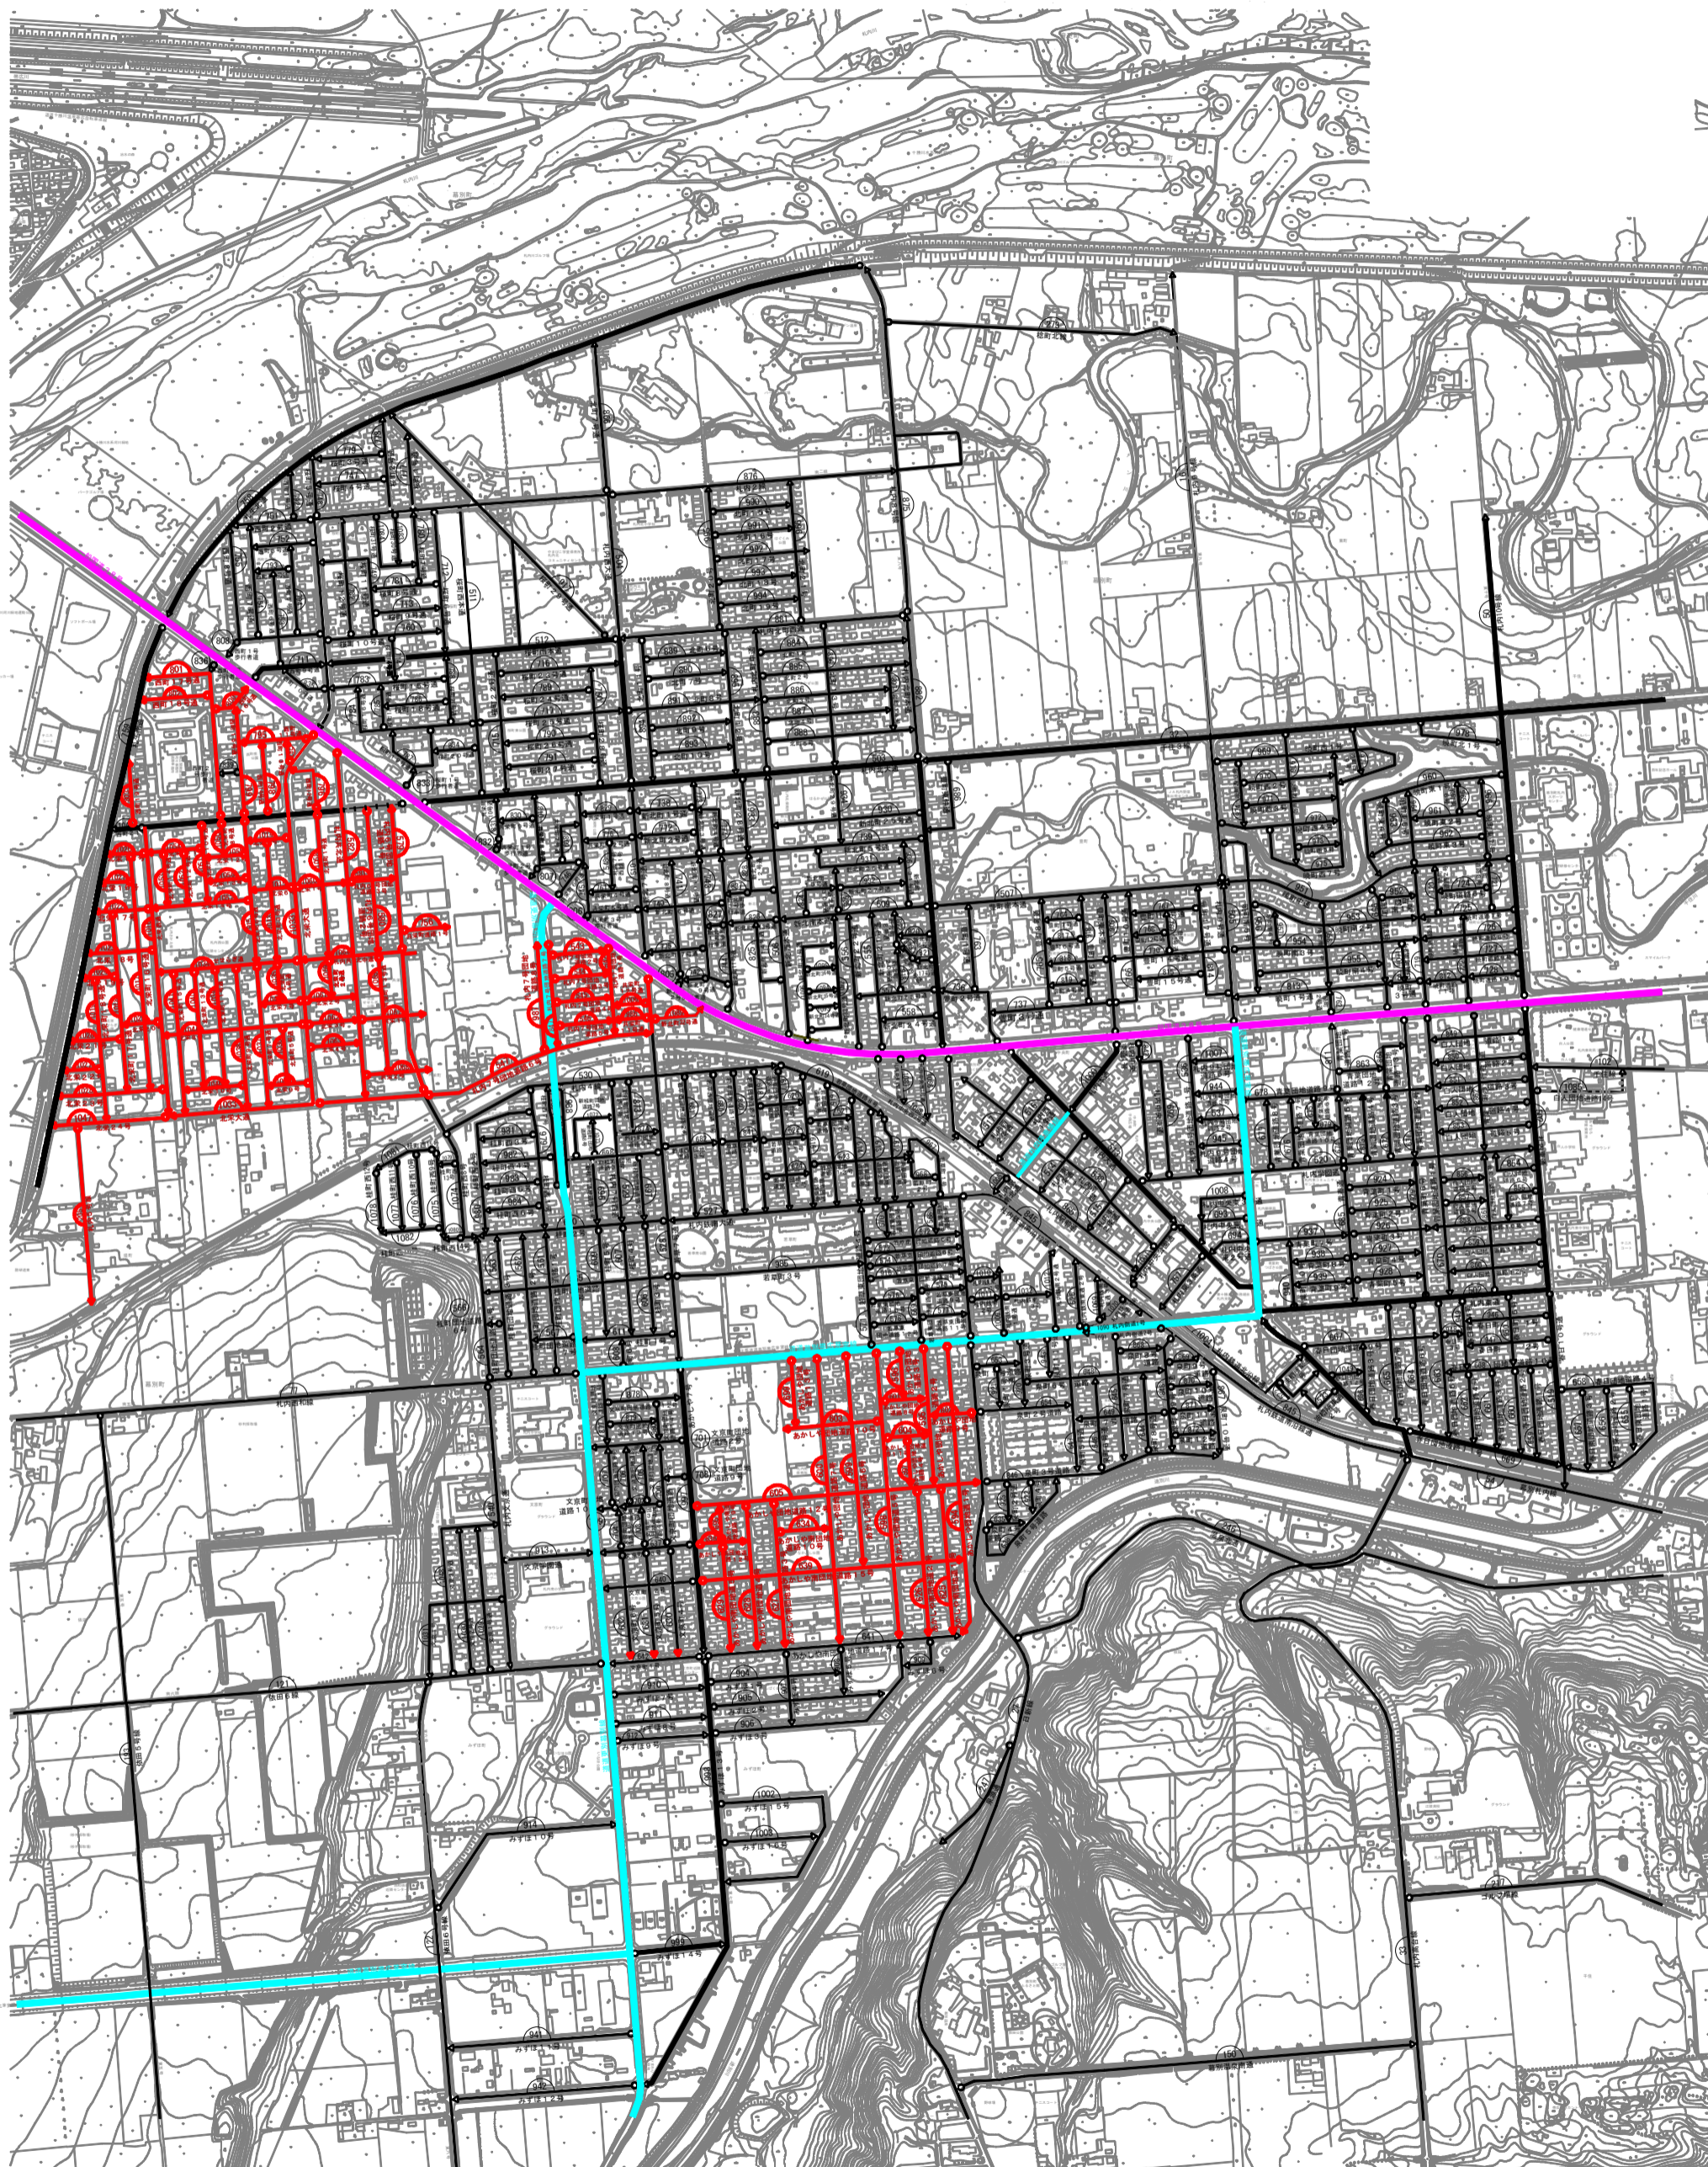

# 札内市街図

## 除雪路線図

### 凡例

	除雪路線
	国道
	道道

1:5,000