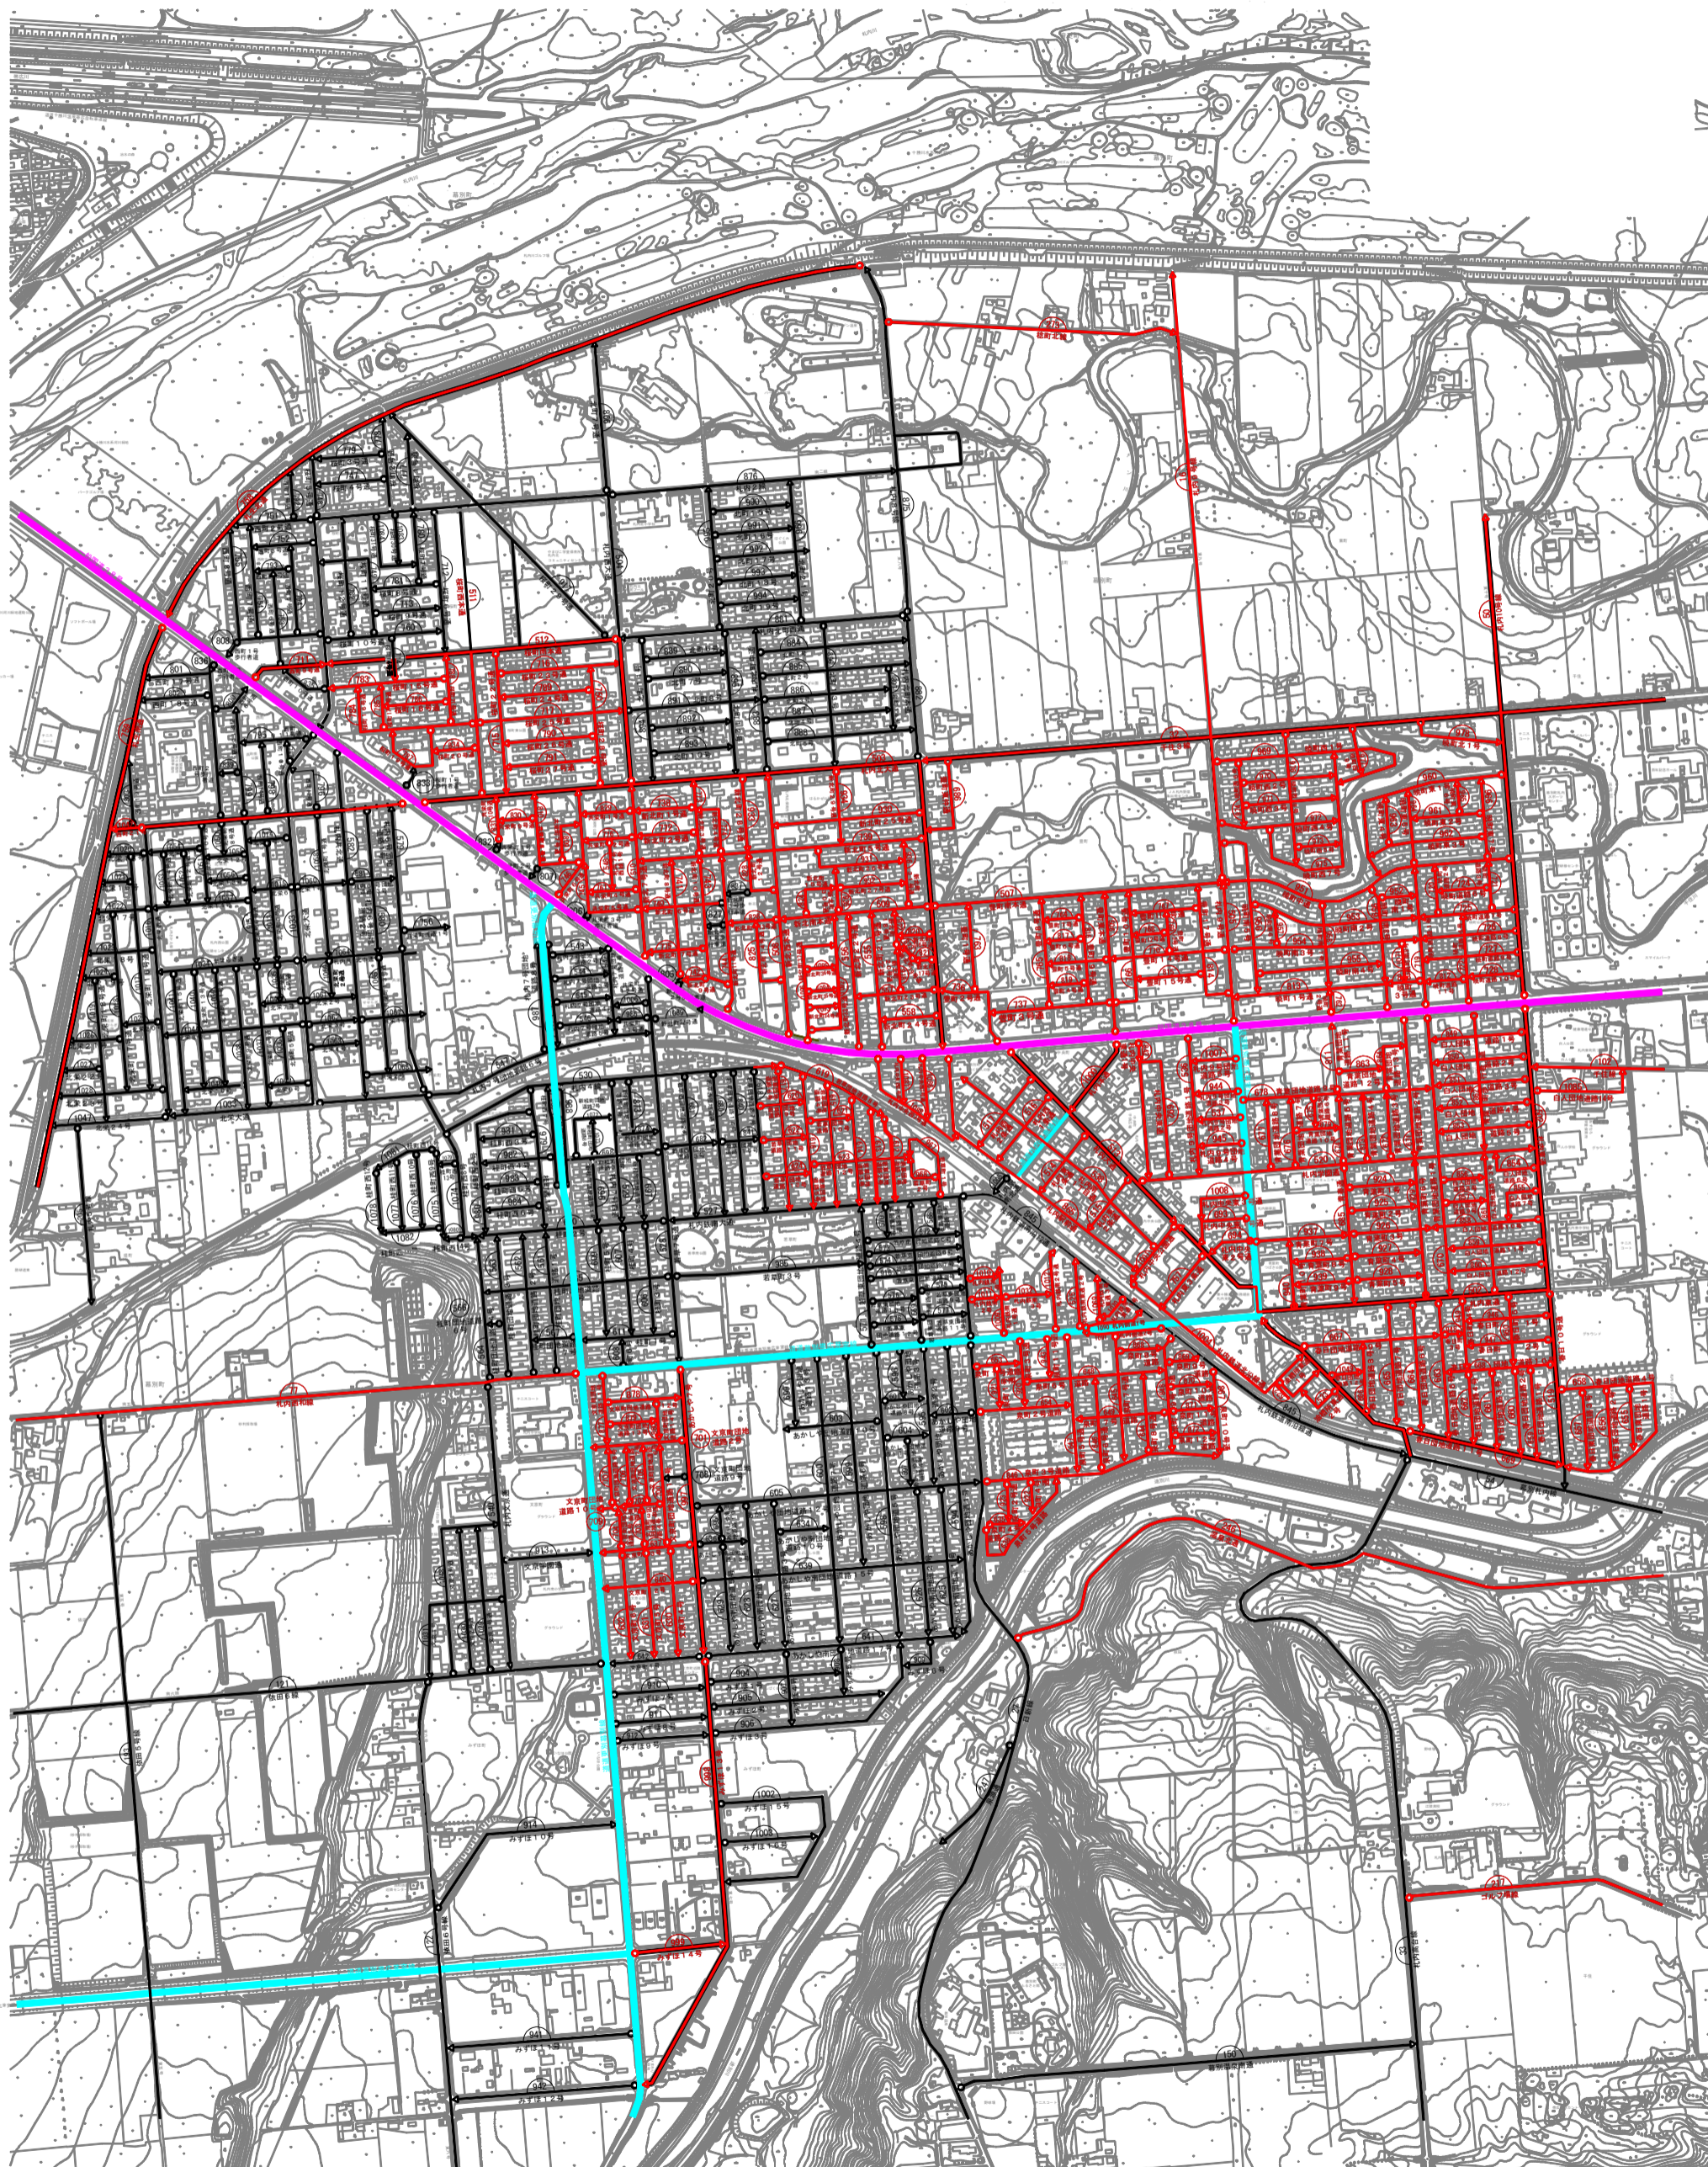

札内市街図

除雪路線図

凡例

	除雪路線
	国道
	道道

1:5,000