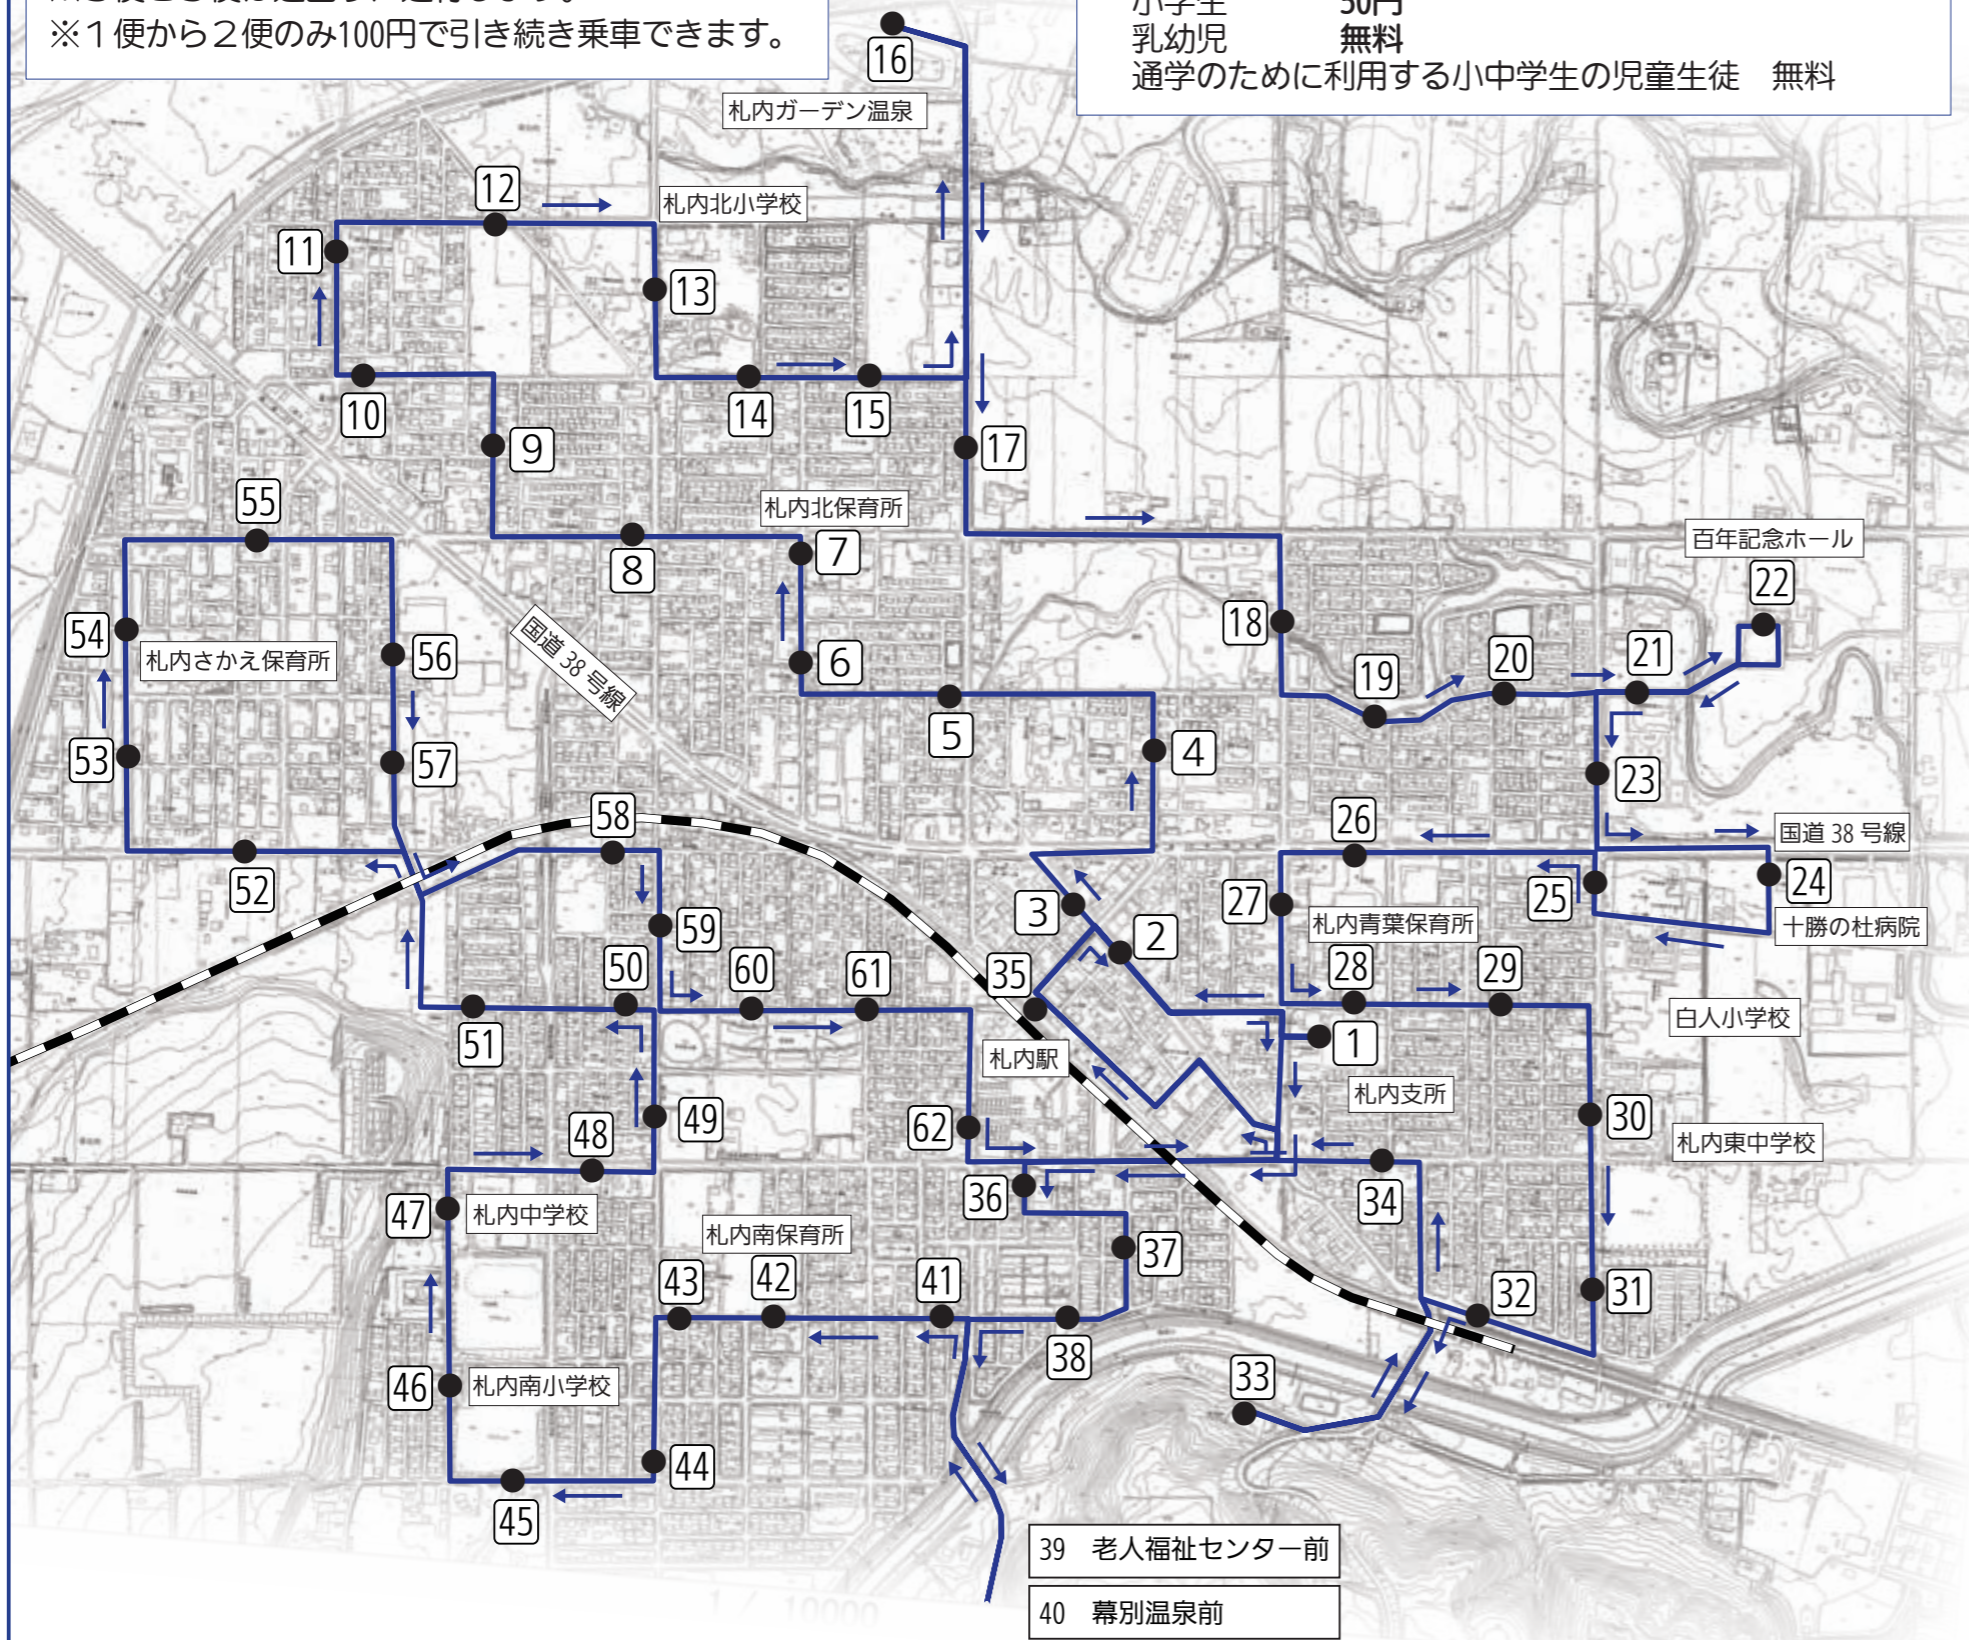

コミュニティバス試験運行路線図（札内地区）

運行期間 11月1日(木)～11月30日(金)

※土日・祝日も運行します

※3便と5便は逆回りに運行します。

※1便から2便のみ100円で引き続き乗車できます。

乗車運賃

どこで乗っても、どこまで乗っても、1回につき

中学生以上 100円

小学生 50円

乳幼児 無料

通学のために利用する小中学生の児童生徒 無料

39 老人福祉センター前
40 幕別温泉前

◆問い合わせ先 役場 企画室
TEL 0155-54-6610 FAX 0155-54-3727
電話受付時間 平日 8:45～17:30
E-Mail kikakutanto@town.makubetsu.lg.jp

【凡例】
● コミバス運行路線
● コミバス停留所

札内線運行時刻表

No.	バス停留所	1便	2便	3便	4便	5便
1	札内支所前	7:40	9:20	12:25	13:25	16:30
2	リテラかとう前	7:42	9:22	12:23	13:27	16:28
3	木村医院前	7:43	9:23	12:22	13:28	16:27
4	豊町	7:45	9:25	12:20	13:30	16:25
5	新北町東	7:46	9:26	12:19	13:31	16:24
6	新北町公園前	7:47	9:27	12:18	13:32	16:23
7	新北町近隣センター前	7:48	9:28	12:17	13:33	16:22
8	札内北クリニック・おち小児科医院前	7:49	9:29	12:16	13:34	16:21
9	桜町南	7:50	9:30	12:15	13:35	16:20
10	桜町西	7:50	9:30	12:15	13:35	16:20
11	桜町近隣センター前	7:51	9:31	12:14	13:36	16:19
12	桜町北	7:52	9:32	12:13	13:37	16:18
13	札内北コミセン前	7:53	9:33	12:12	13:38	16:17
14	札内北公園前	7:54	9:34	12:11	13:39	16:16
15	北町	7:55	9:35	12:10	13:40	16:15
16	札内ガーデン温泉前	—	9:37	12:08	13:42	16:13
17	北町東	7:59	9:39	12:06	13:44	16:11
18	暁町北	8:00	9:40	12:05	13:45	16:10
19	暁町近隣センター前	8:00	9:40	12:05	13:45	16:10
20	暁町中央	8:01	9:41	12:04	13:46	16:09
21	札内スポーツセンター前	8:02	9:42	12:03	13:47	16:08
22	百年記念ホール前	8:03	9:43	12:02	13:48	16:07
23	暁町東	8:04	9:44	12:01	13:49	16:06
24	十勝の杜病院前	8:06	9:46	11:59	13:51	16:04
25	白人小学校前	8:08	9:48	11:57	13:53	16:02
26	ぴあざフクハラ札内店前	8:11	9:51	11:54	13:56	15:59
27	札内9号南通	8:12	9:52	11:53	13:57	15:58
28	柏木内科医院前	8:13	9:53	11:52	13:58	15:57
29	國安歯科医院前	8:13	9:53	11:52	13:58	15:57
30	札内東中学校前	8:14	9:54	11:51	13:59	15:56
31	東春日	8:15	9:55	11:50	14:00	15:55
32	春日団地	8:16	9:56	11:49	14:01	15:54
33	パークホテル悠湯館前	8:18	9:58	11:47	14:03	15:52
34	札内南大通	8:20	10:00	11:45	14:05	15:50
35	札内駅前	8:23	10:03	11:42	14:08	15:47
2	リテラかとう前	8:24	10:04	11:41	14:09	15:46
1	札内支所前	8:28	10:08	11:39	14:13	15:44
36	村松歯科医院前	8:30	10:10	11:35	14:15	15:40
37	泉町	8:31	10:11	11:34	14:16	15:39
38	泉町近隣センター前	8:32	10:12	11:33	14:17	15:38
39	老人福祉センター前	8:35	10:15	11:30	14:20	15:35
40	幕別温泉前	8:36	10:16	11:29	14:21	15:34
41	あかしや町東	8:39	10:19	11:26	14:24	15:31
42	札内南保育所前	8:40	10:20	11:25	14:25	15:30
43	老健あかしや前	8:40	10:20	11:25	14:25	15:30
44	文京町	8:41	10:21	11:24	14:26	15:29
45	いなほ公園前	8:42	10:22	11:23	14:27	15:28
46	札内南小学校前	8:43	10:23	11:22	14:28	15:27
47	札内南コミセン前	8:44	10:24	11:21	14:29	15:26
48	札内中学校前	8:45	10:25	11:20	14:30	15:25
49	フクハラ若草店前	8:46	10:26	11:19	14:31	15:24
50	桂町東	8:47	10:27	11:18	14:32	15:23
51	桂町西	8:48	10:28	11:17	14:33	15:22
52	北栄町南	8:49	10:29	11:16	14:34	15:21
53	北栄町西	8:50	10:30	11:15	14:35	15:20
54	札内さかえ保育所前	8:51	10:31	11:14	14:36	15:19
55	さつない耳鼻咽喉科前	8:52	10:32	11:13	14:37	15:18
56	ダイイチ札内店前	8:53	10:33	11:12	14:38	15:17
57	共栄町	8:54	10:34	11:11	14:39	15:16
58	桂町北	8:55	10:35	11:10	14:40	15:15
59	若草7号通	8:56	10:36	11:09	14:41	15:14
60	若草道管住宅前	8:57	10:37	11:08	14:42	15:13
61	若草町	8:58	10:38	11:07	14:43	15:12
62	酒のきがわ前	8:59	10:39	11:06	14:44	15:11
35	札内駅前	9:02	10:42	11:03	14:47	15:08
2	リテラかとう前	9:03	10:43	11:02	14:48	15:07
1	札内支所前	9:05	10:45	11:00	14:50	15:05

豊町・桜町・暁町・春日町方面

泉町・文京町・北栄町・若草町方面

※1便は「No.16 札内ガーデン温泉前」には停車しません。
※3便と5便は逆回りに運行します。
※1便から2便のみ100円で引き続き乗車できます。