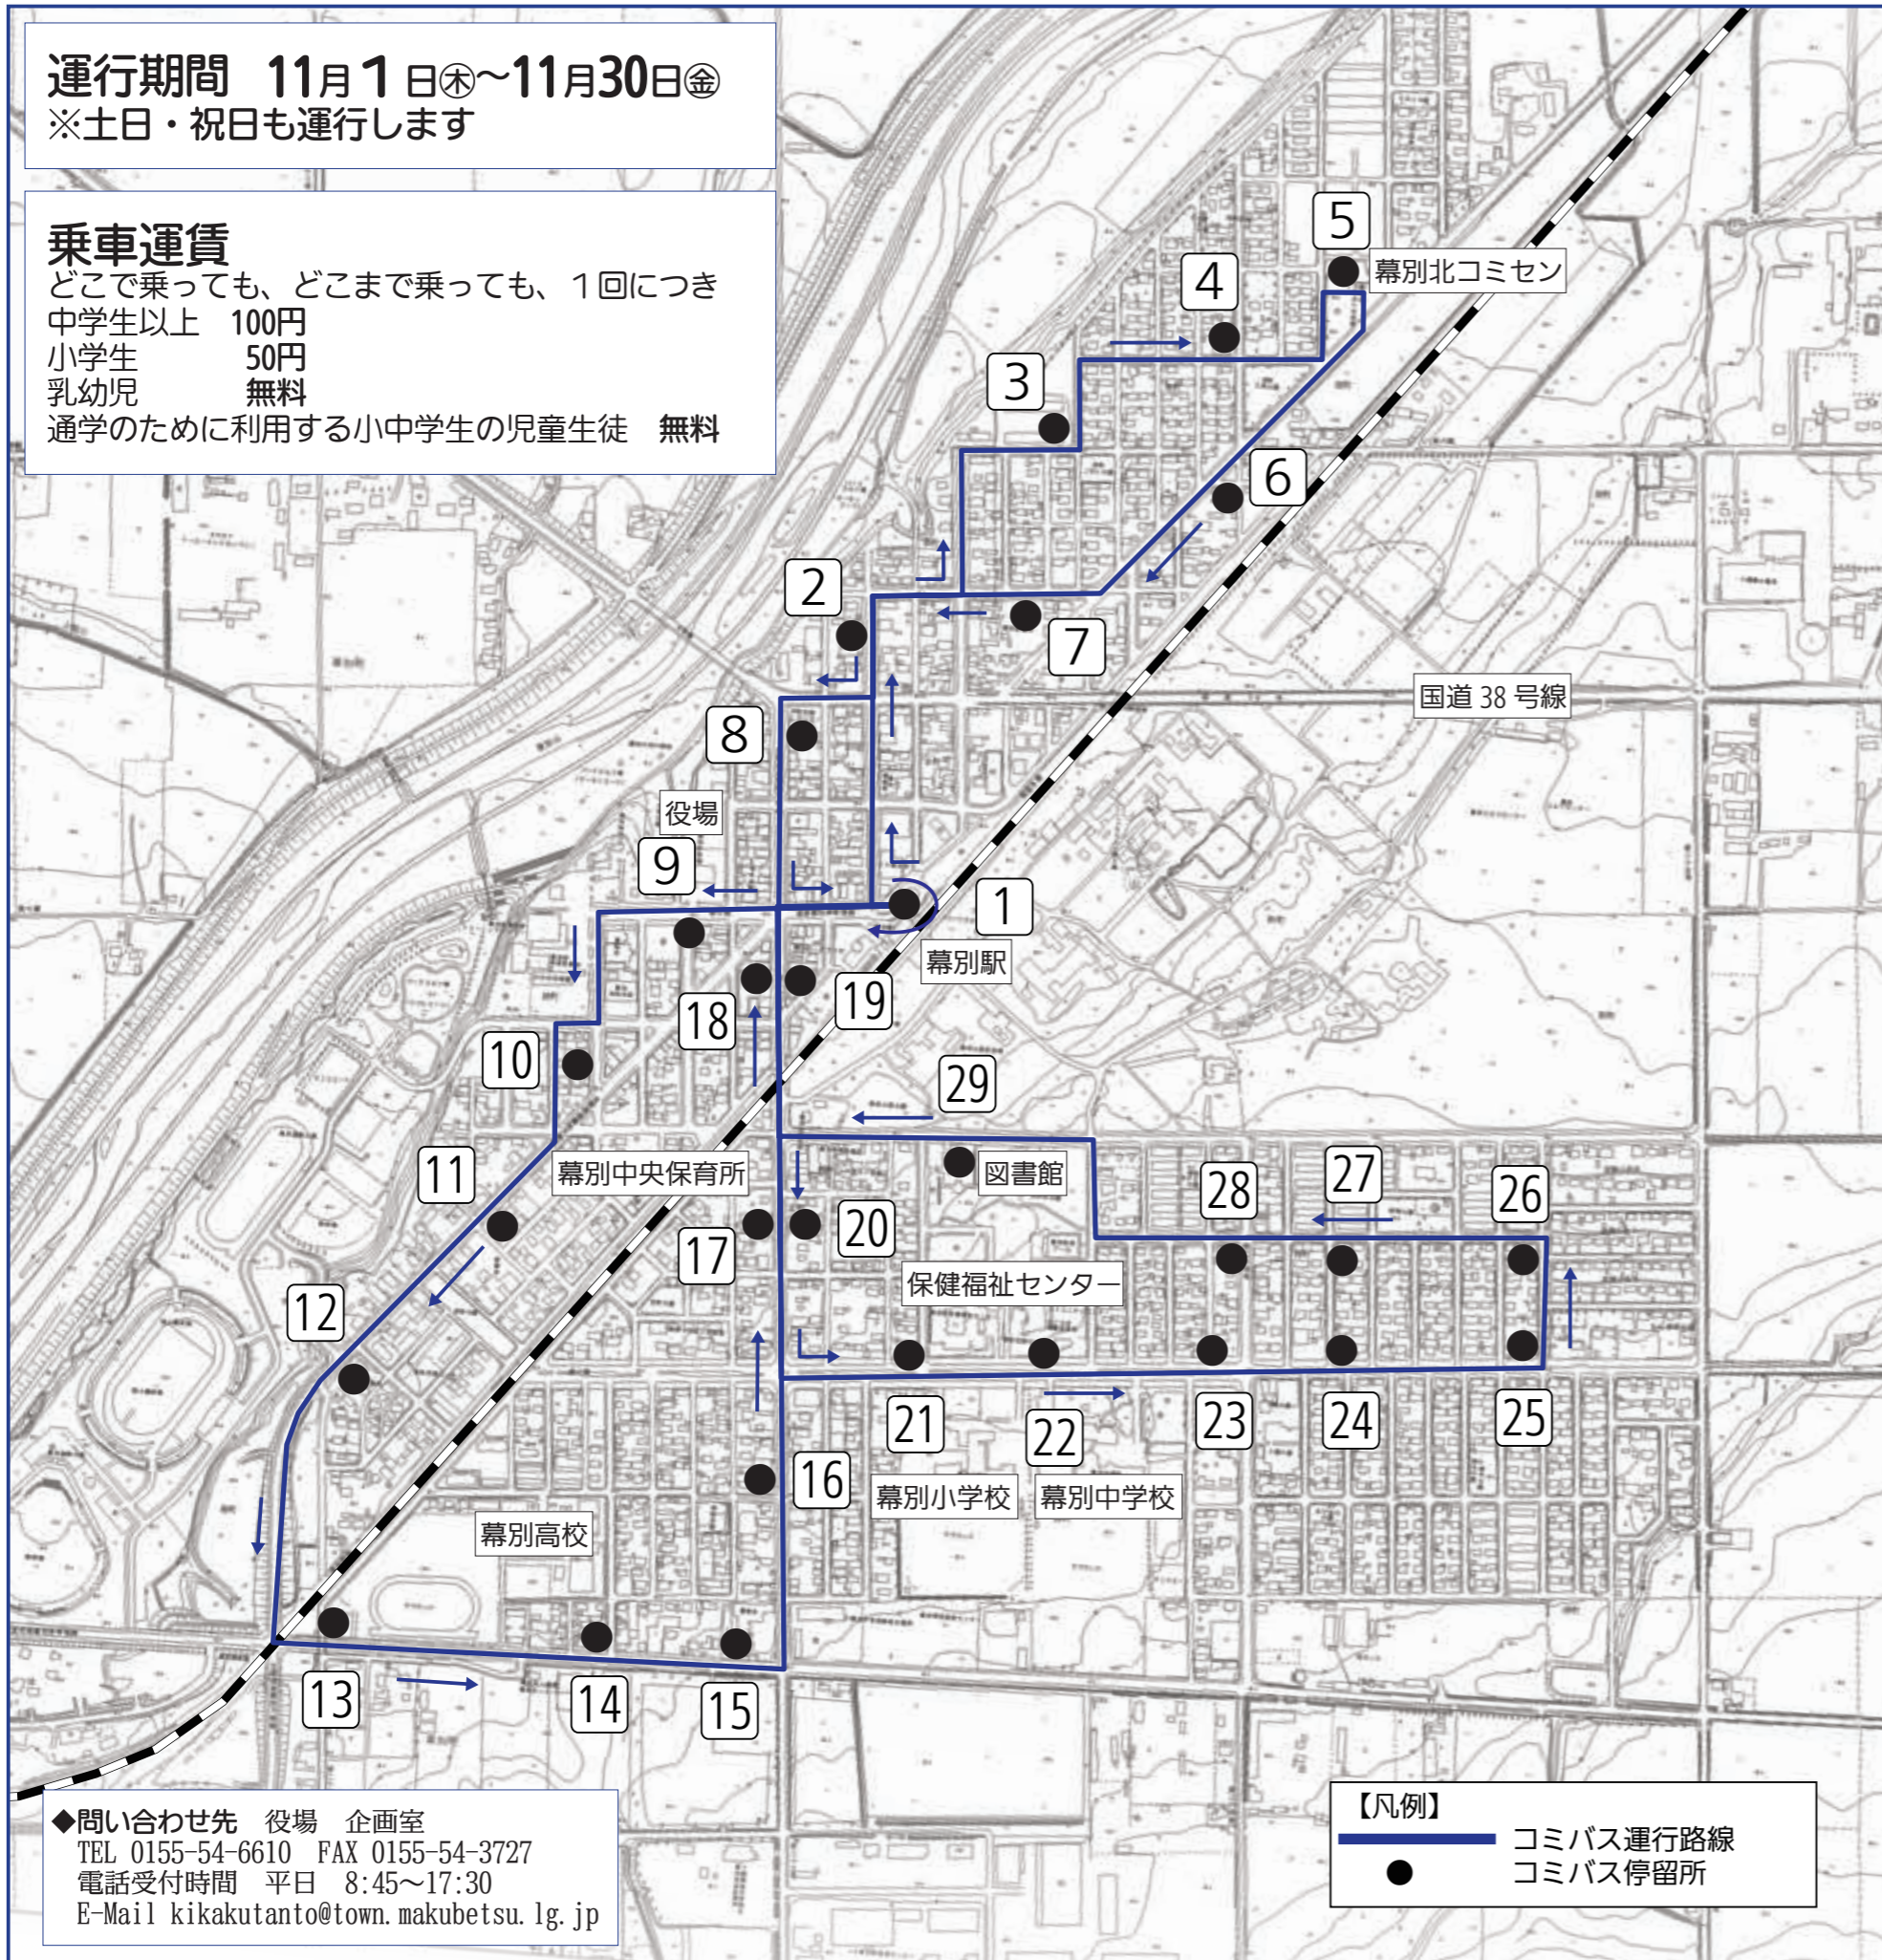

コミュニティバス試験運行路線図（幕別地区）

運行期間 11月1日(土)～11月30日(金)
 ※土日・祝日も運行します

乗車運賃

どこで乗っても、どこまで乗っても、1回につき
 中学生以上 100円
 小学生 50円
 乳幼児 無料
 通学のために利用する小中学生の児童生徒 無料

◆問い合わせ先 役場 企画室
 TEL 0155-54-6610 FAX 0155-54-3727
 電話受付時間 平日 8:45～17:30
 E-Mail kikakutanto@town.makubetsu.lg.jp

【凡例】
 コミバス運行路線
 コミバス停留所

幕別線運行時刻表

No.	バス停留所	1便	2便	3便	4便	5便
旭町方面						
1	幕別駅前（発）	7:40	9:50	10:50	13:50	15:50
2	幕別東1条	7:42	9:52	10:52	13:52	15:52
3	旭町西団地前	7:43	9:53	10:53	13:53	15:53
4	三角公園前	7:44	9:54	10:54	13:54	15:54
5	幕別北コミセン前	7:45	9:55	10:55	13:55	15:55
6	旭町	7:46	9:56	10:56	13:56	15:56
7	幸町	7:47	9:57	10:57	13:57	15:57
8	勝山医院前	7:49	9:59	10:59	13:59	15:59
寿町・南町方面						
1	幕別駅前	7:52	10:02	11:02	14:02	16:02
9	役場前	7:53	10:03	11:03	14:03	16:03
10	景山医院前	7:54	10:04	11:04	14:04	16:04
11	寿町	7:54	10:04	11:04	14:04	16:04
12	運動公園入口	7:55	10:05	11:05	14:05	16:05
13	幕別跨線橋	7:56	10:06	11:06	14:06	16:06
14	老人健康増進センター前	7:57	10:07	11:07	14:07	16:07
15	善教寺前	7:58	10:08	11:08	14:08	16:08
16	南町	7:59	10:09	11:09	14:09	16:09
17	宝町	8:00	10:10	11:10	14:10	16:10
18	フクハラ幕別店前	8:02	10:12	11:12	14:12	16:12
緑町方面						
1	幕別駅前	8:05	10:15	11:15	14:15	16:15
19	フクハラ幕別店前	8:07	10:17	11:17	14:17	16:17
20	宝町	8:08	10:18	11:18	14:18	16:18
21	保健福祉センター前	8:10	10:20	11:20	14:20	16:20
22	幕別小学校前	8:10	10:20	11:20	14:20	16:20
23	十勝大福本舗前	8:11	10:21	11:21	14:21	16:21
24	緑町	8:12	10:22	11:22	14:22	16:22
25	東緑団地	8:12	10:22	11:22	14:22	16:22
26	新緑町東団地	8:13	10:23	11:23	14:23	16:23
27	新緑公園前	8:14	10:24	11:24	14:24	16:24
28	緑町クリニック前	8:15	10:25	11:25	14:25	16:25
29	図書館前	8:16	10:26	11:26	14:26	16:26
18	フクハラ幕別店前	8:18	10:28	11:28	14:28	16:28
1	幕別駅前（着）	8:20	10:30	11:30	14:30	16:30

コミュニティバス試験運行路線図（札内地区）

運行期間 11月1日(木)～11月30日(金)

※土日・祝日も運行します

※3便と5便は逆回りに運行します。

※1便から2便のみ100円で引き続き乗車できます。

乗車運賃

どこで乗っても、どこまで乗っても、1回につき

中学生以上 100円

豊町・桜町・暁町・春日町方面

泉町・文京町・北栄町・若草町方面

※1便は「No.16 札内ガーデン温泉前」には停車しません。
※3便と5便は逆回りに運行します。
※1便から2便のみ100円で引き続き乗車できます。