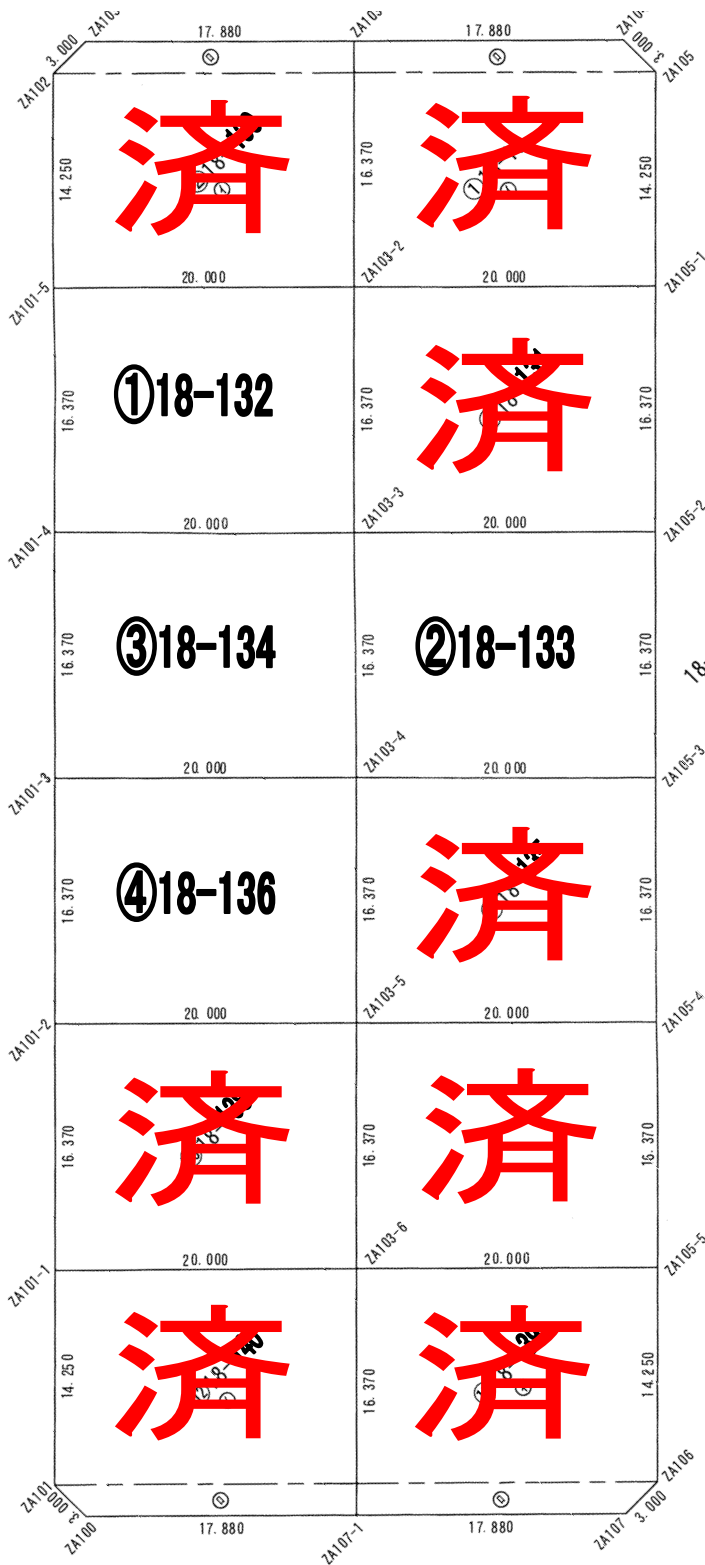

# 旭町住宅用地

幕別町旭町18番地【全4区画】

327.4㎡ (99.21坪) ~

第1種低層住居専用地域

容積率60% 建ぺい率40%