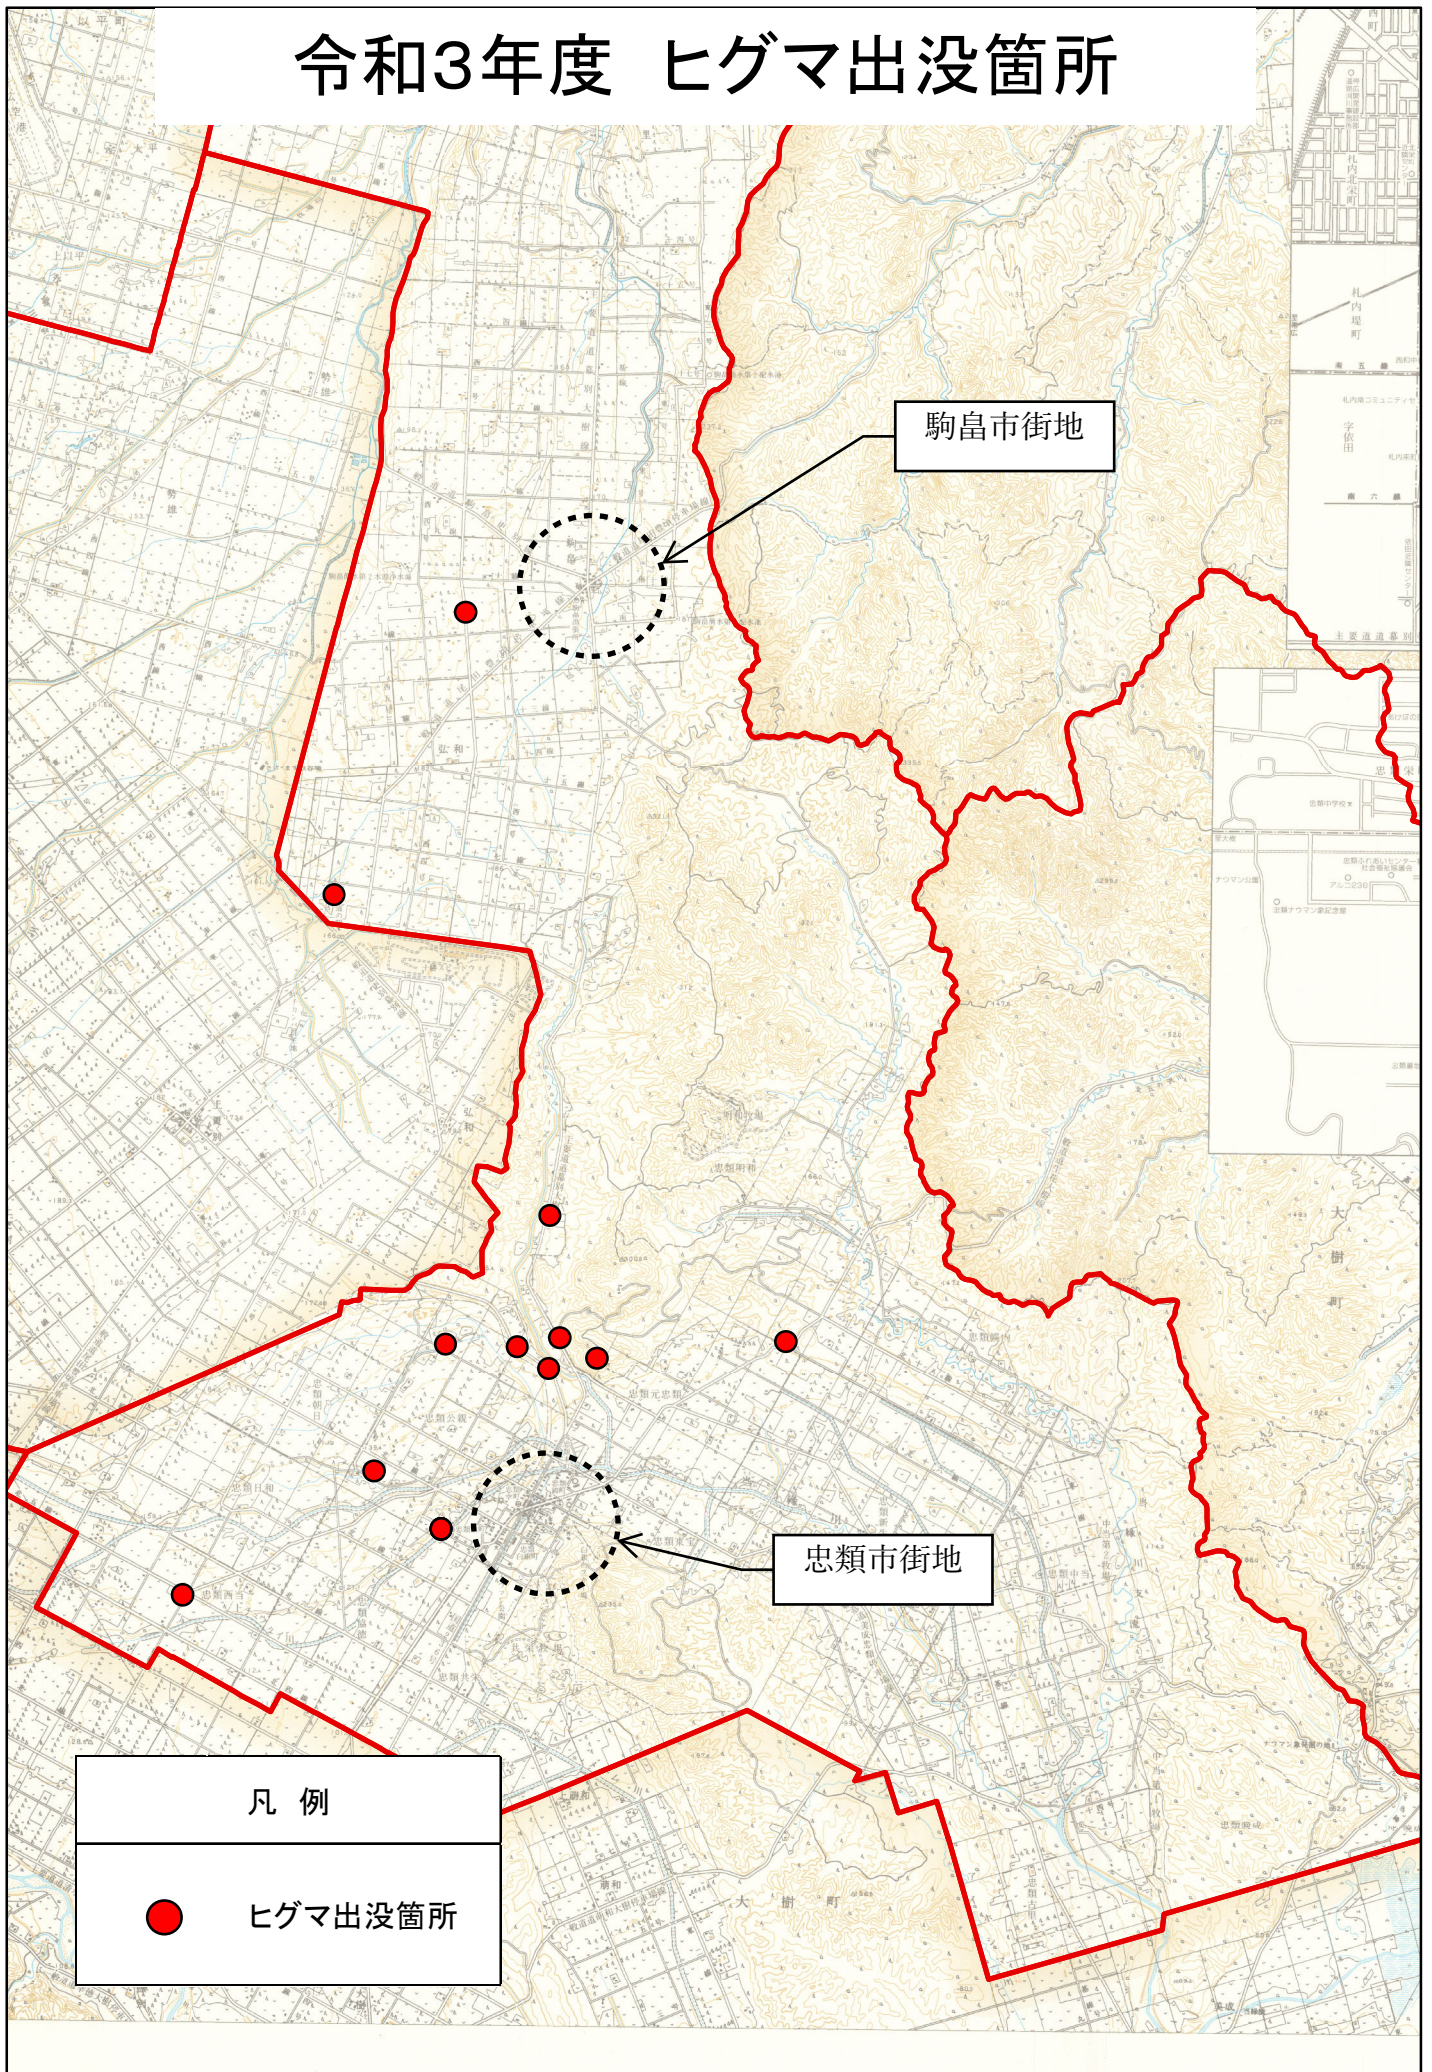

令和3年度 ヒグマ出没箇所

駒島市街地

忠類市街地

凡例

ヒグマ出没箇所