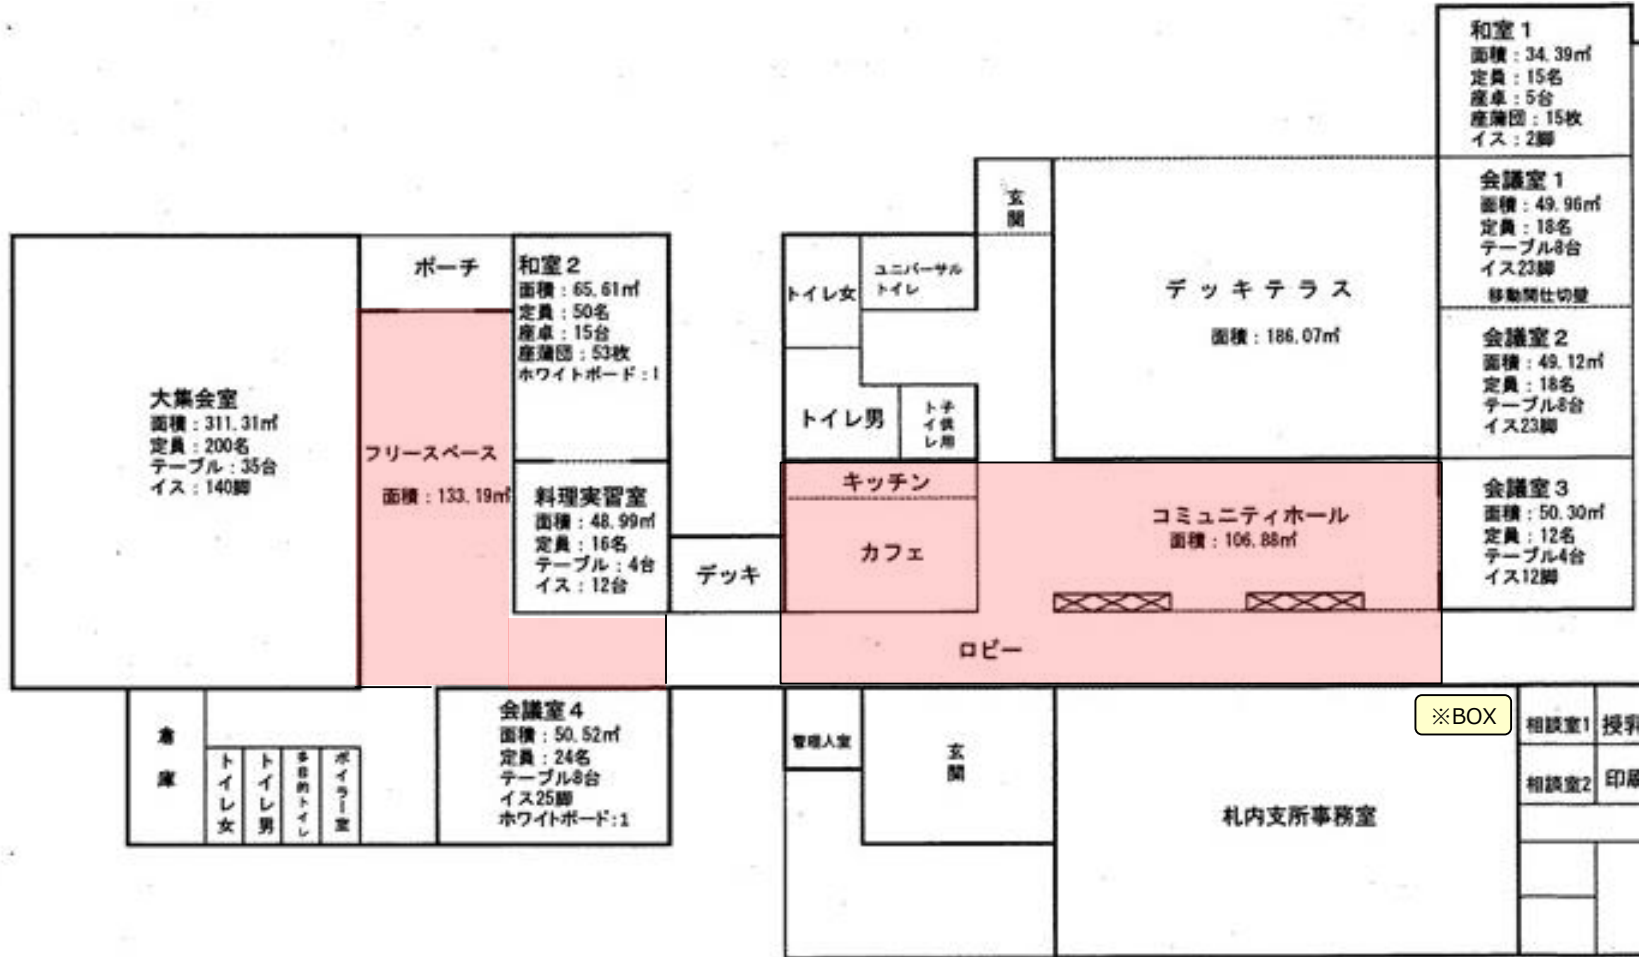

# 幕別町公衆無線LAN整備事業 対象エリア

## ■ 札内コミュニティプラザ（幕別町役場札内支所）

※BOXは光回線終末装置が収納されている機器収納BOX

■ アクセスポイントの設置場所については、安全性の確保や電波調査等の実施による最適な設置場所の検討を実施し委託者と協議のうえ決定する