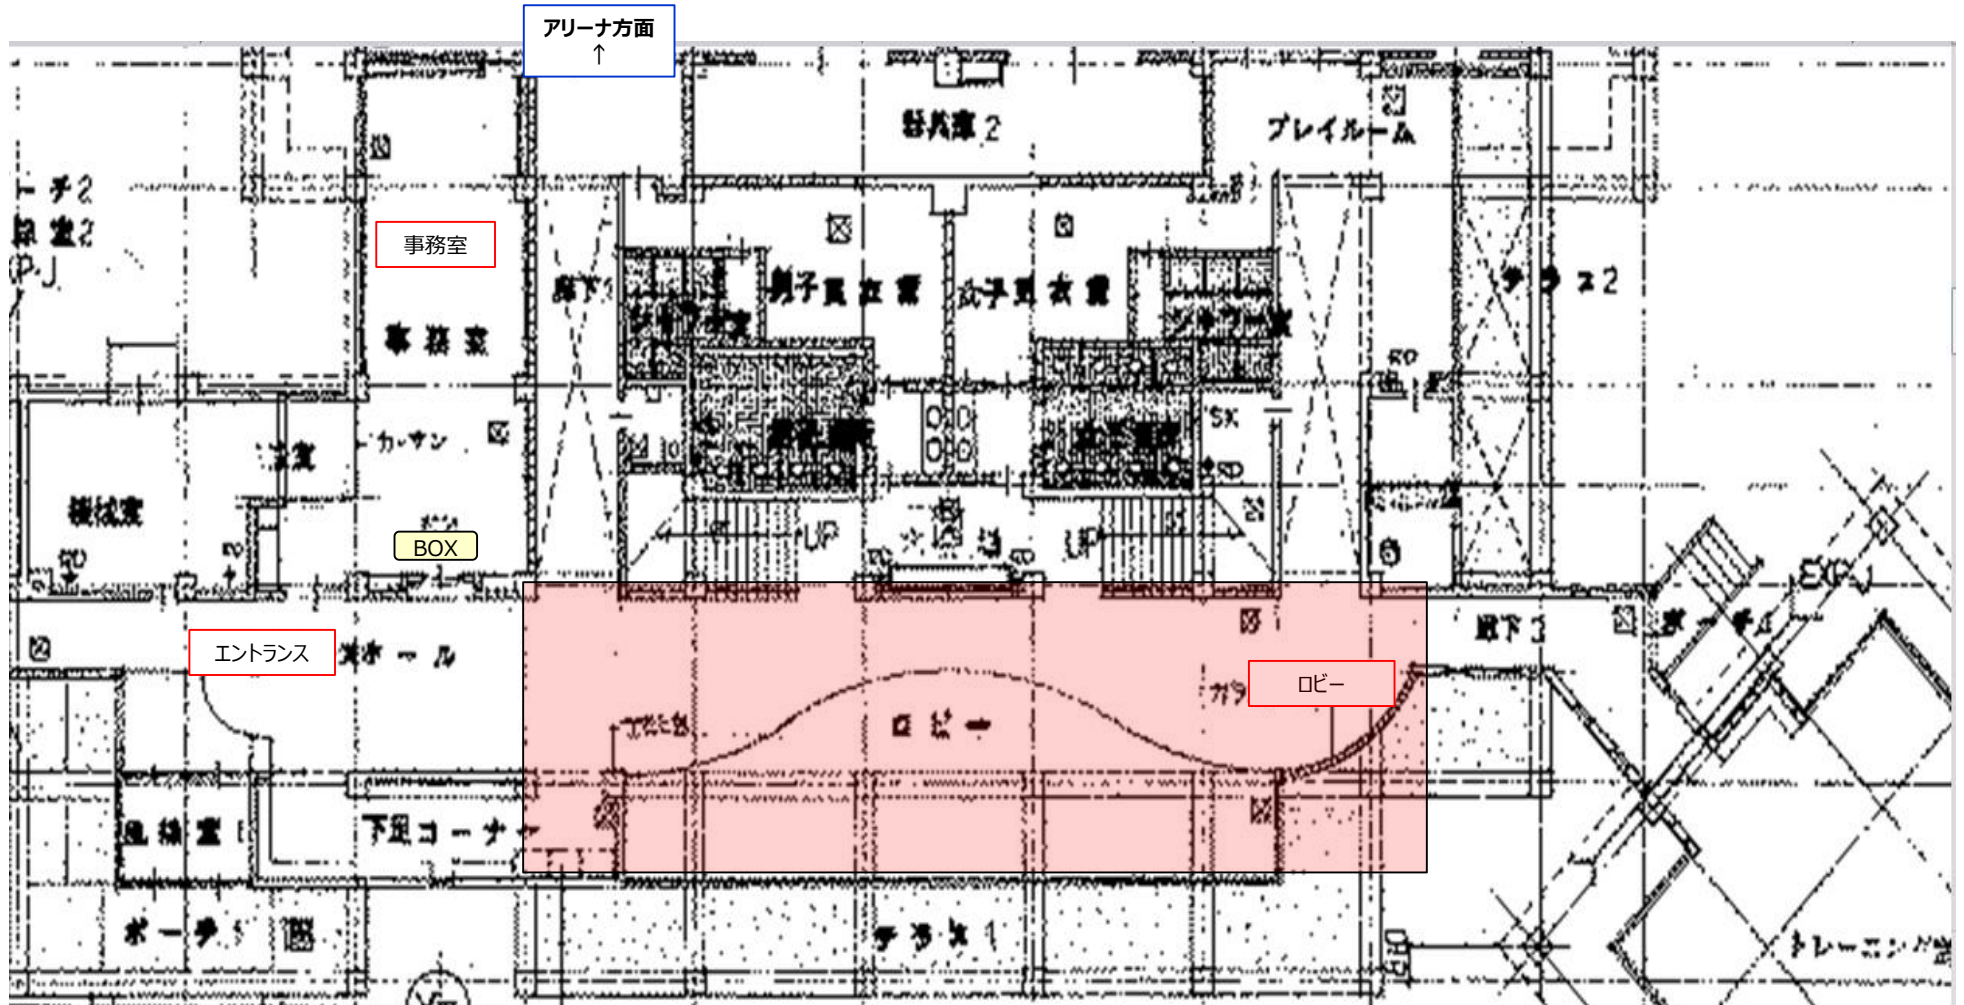

幕別町公衆無線LAN整備事業 対象エリア

■ 札内スポーツセンター