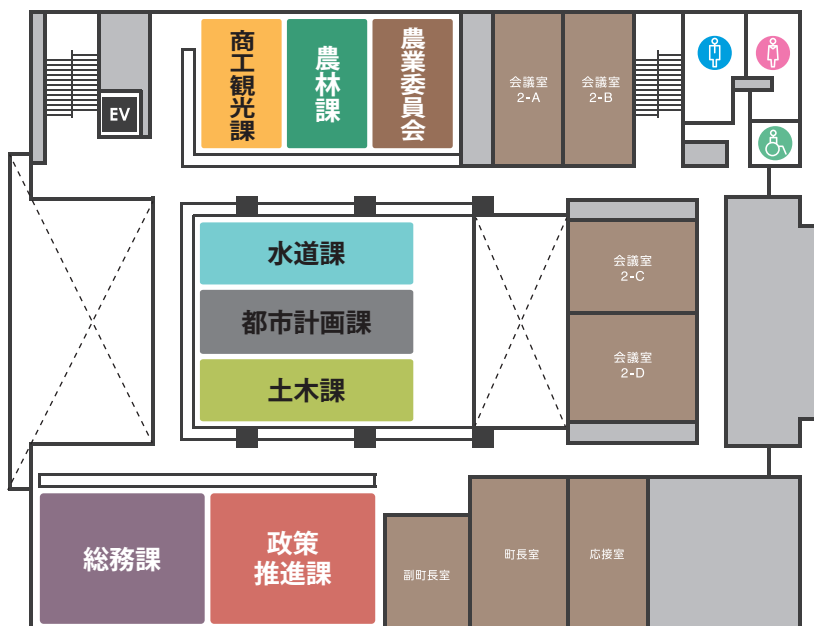

幕別町役場庁舎フロア案内図

1F

▶ 庁舎正面玄関

2F

3F

多機能トイレは男女共用です。必要とされる方は性別を問わずご利用いただけます。