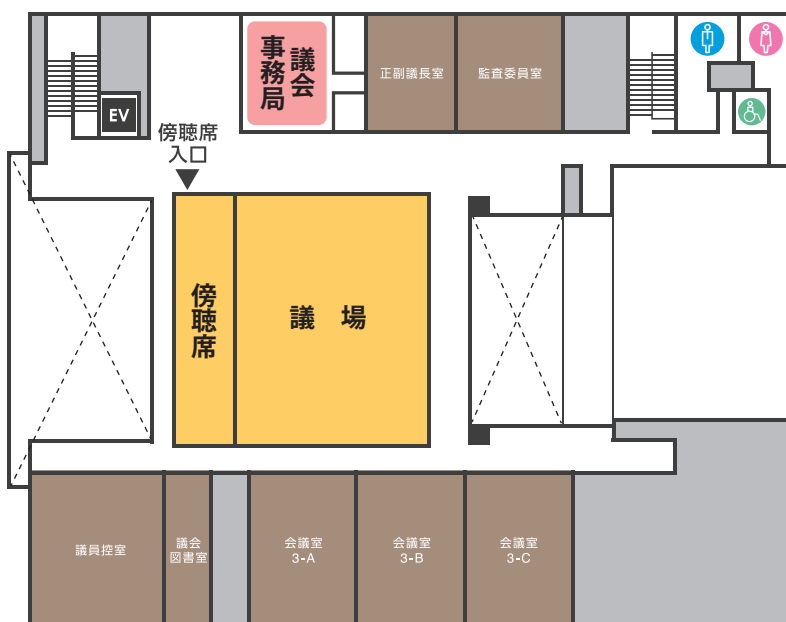

幕別町役場庁舎フロア案内図

1F

▶ 庁舎正面玄関

2F

3F

多機能トイレは男女共用です。必要とされる方は性別を問わずご利用いただけます。