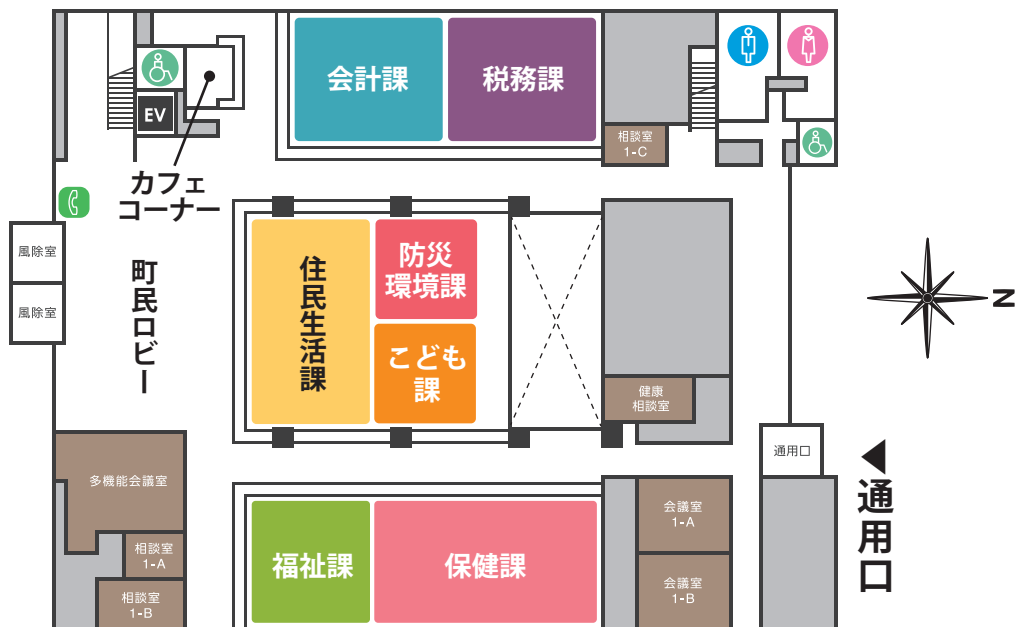

# 幕別町役場庁舎フロア案内図

1F

▶ 庁舎正面玄関

2F

3F

多機能トイレは男女共用です。必要とされる方はどなたでもご利用いただけます。