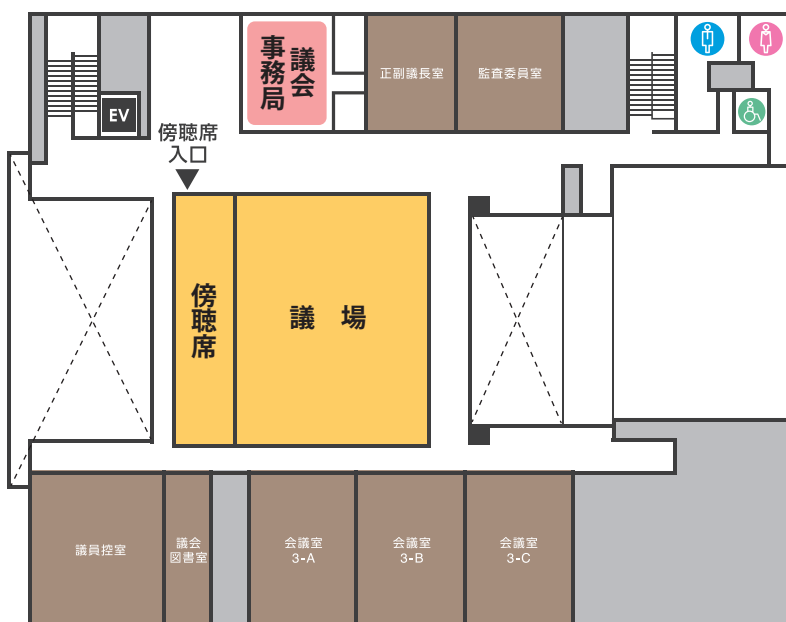

# 幕別町役場庁舎フロア案内図

1F

▶ 庁舎正面玄関

2F

3F

多機能トイレは男女共用です。必要とされる方はどなたでもご利用いただけます。