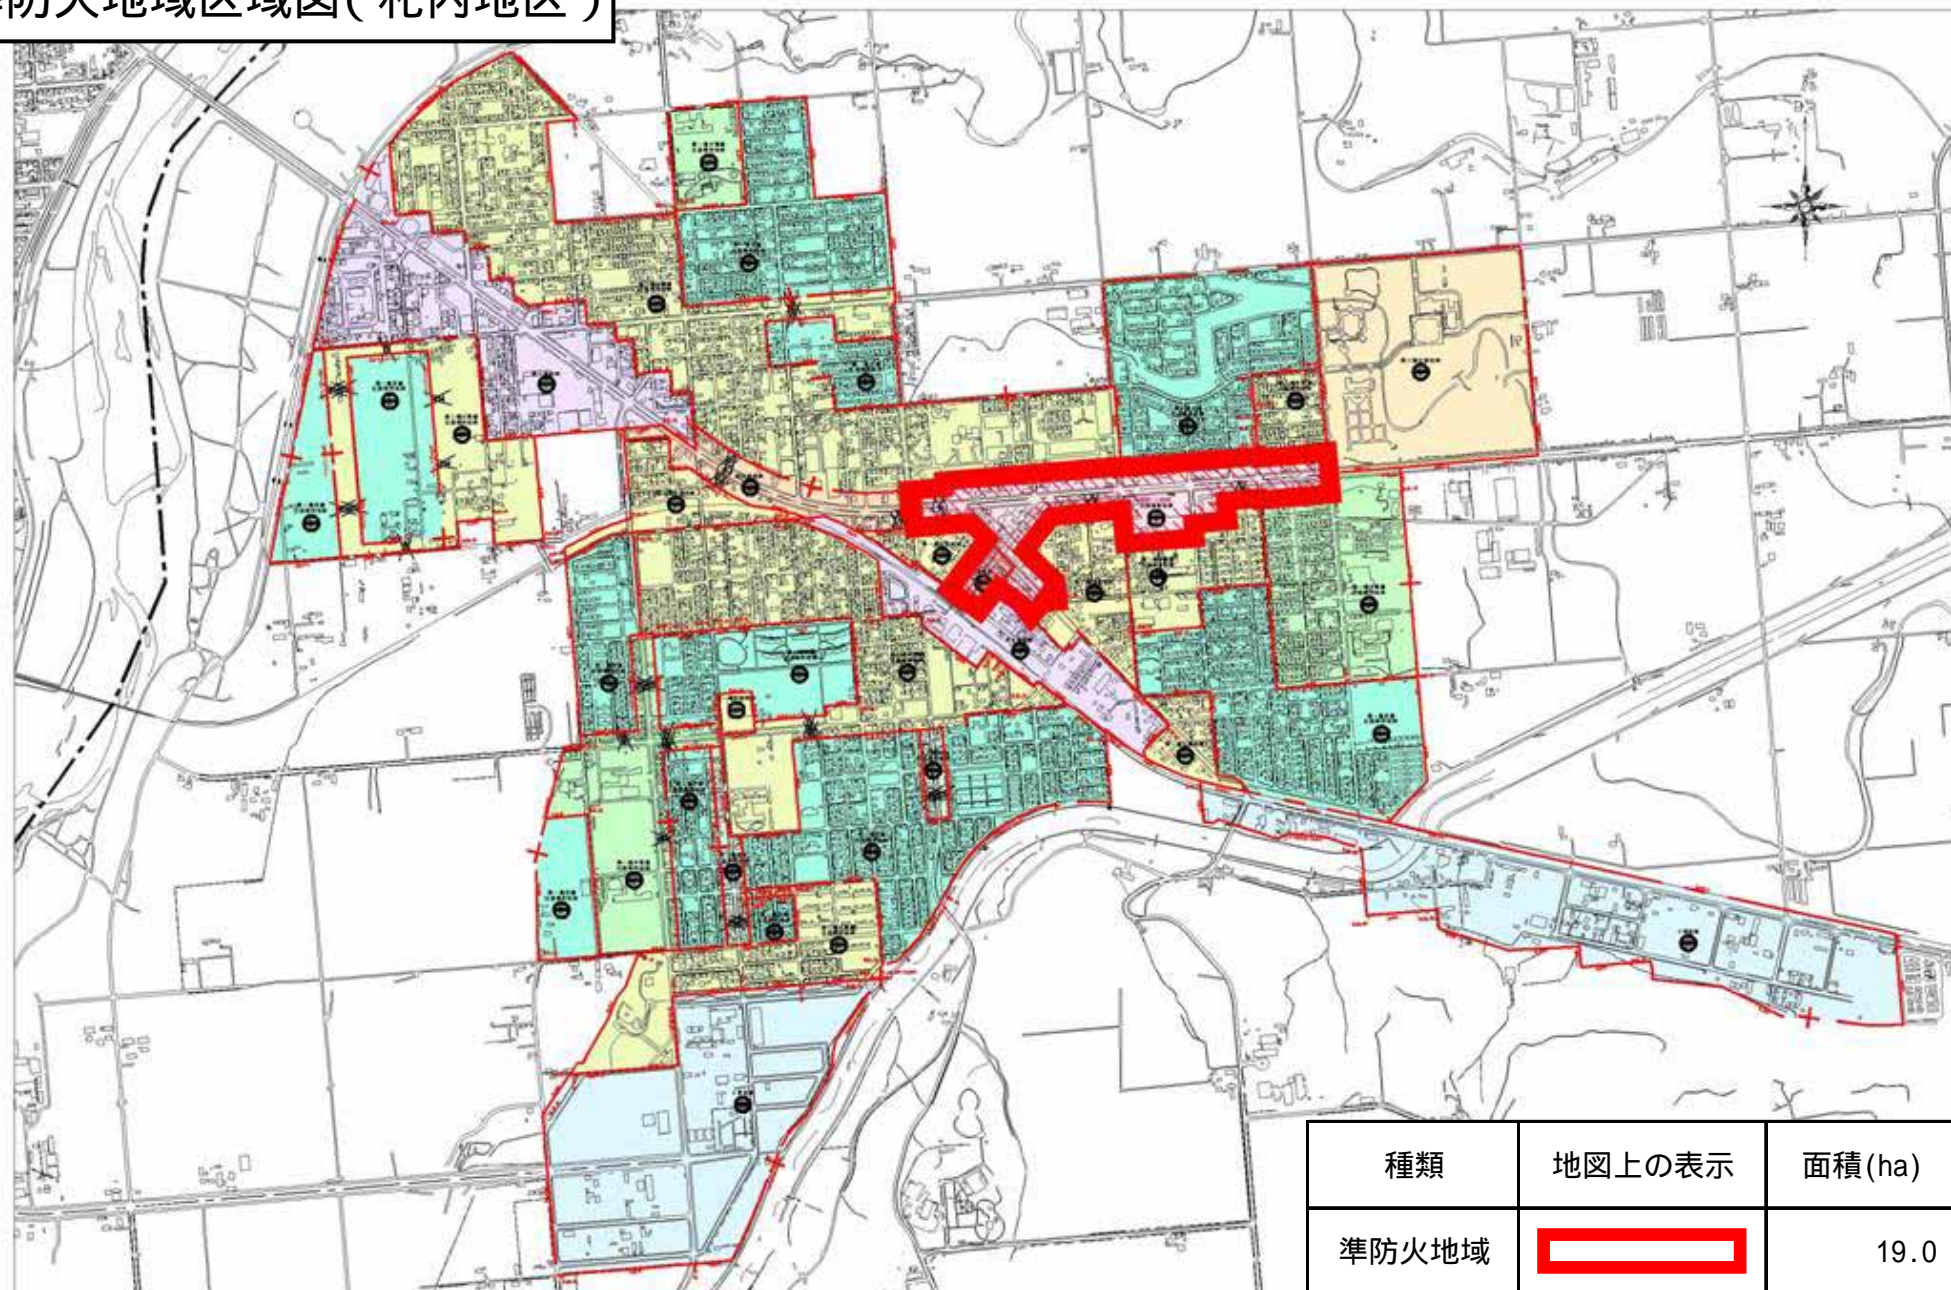

準防火地域区域図(札内地区)

種類	地図上の表示	面積(ha)
準防火地域		19.0