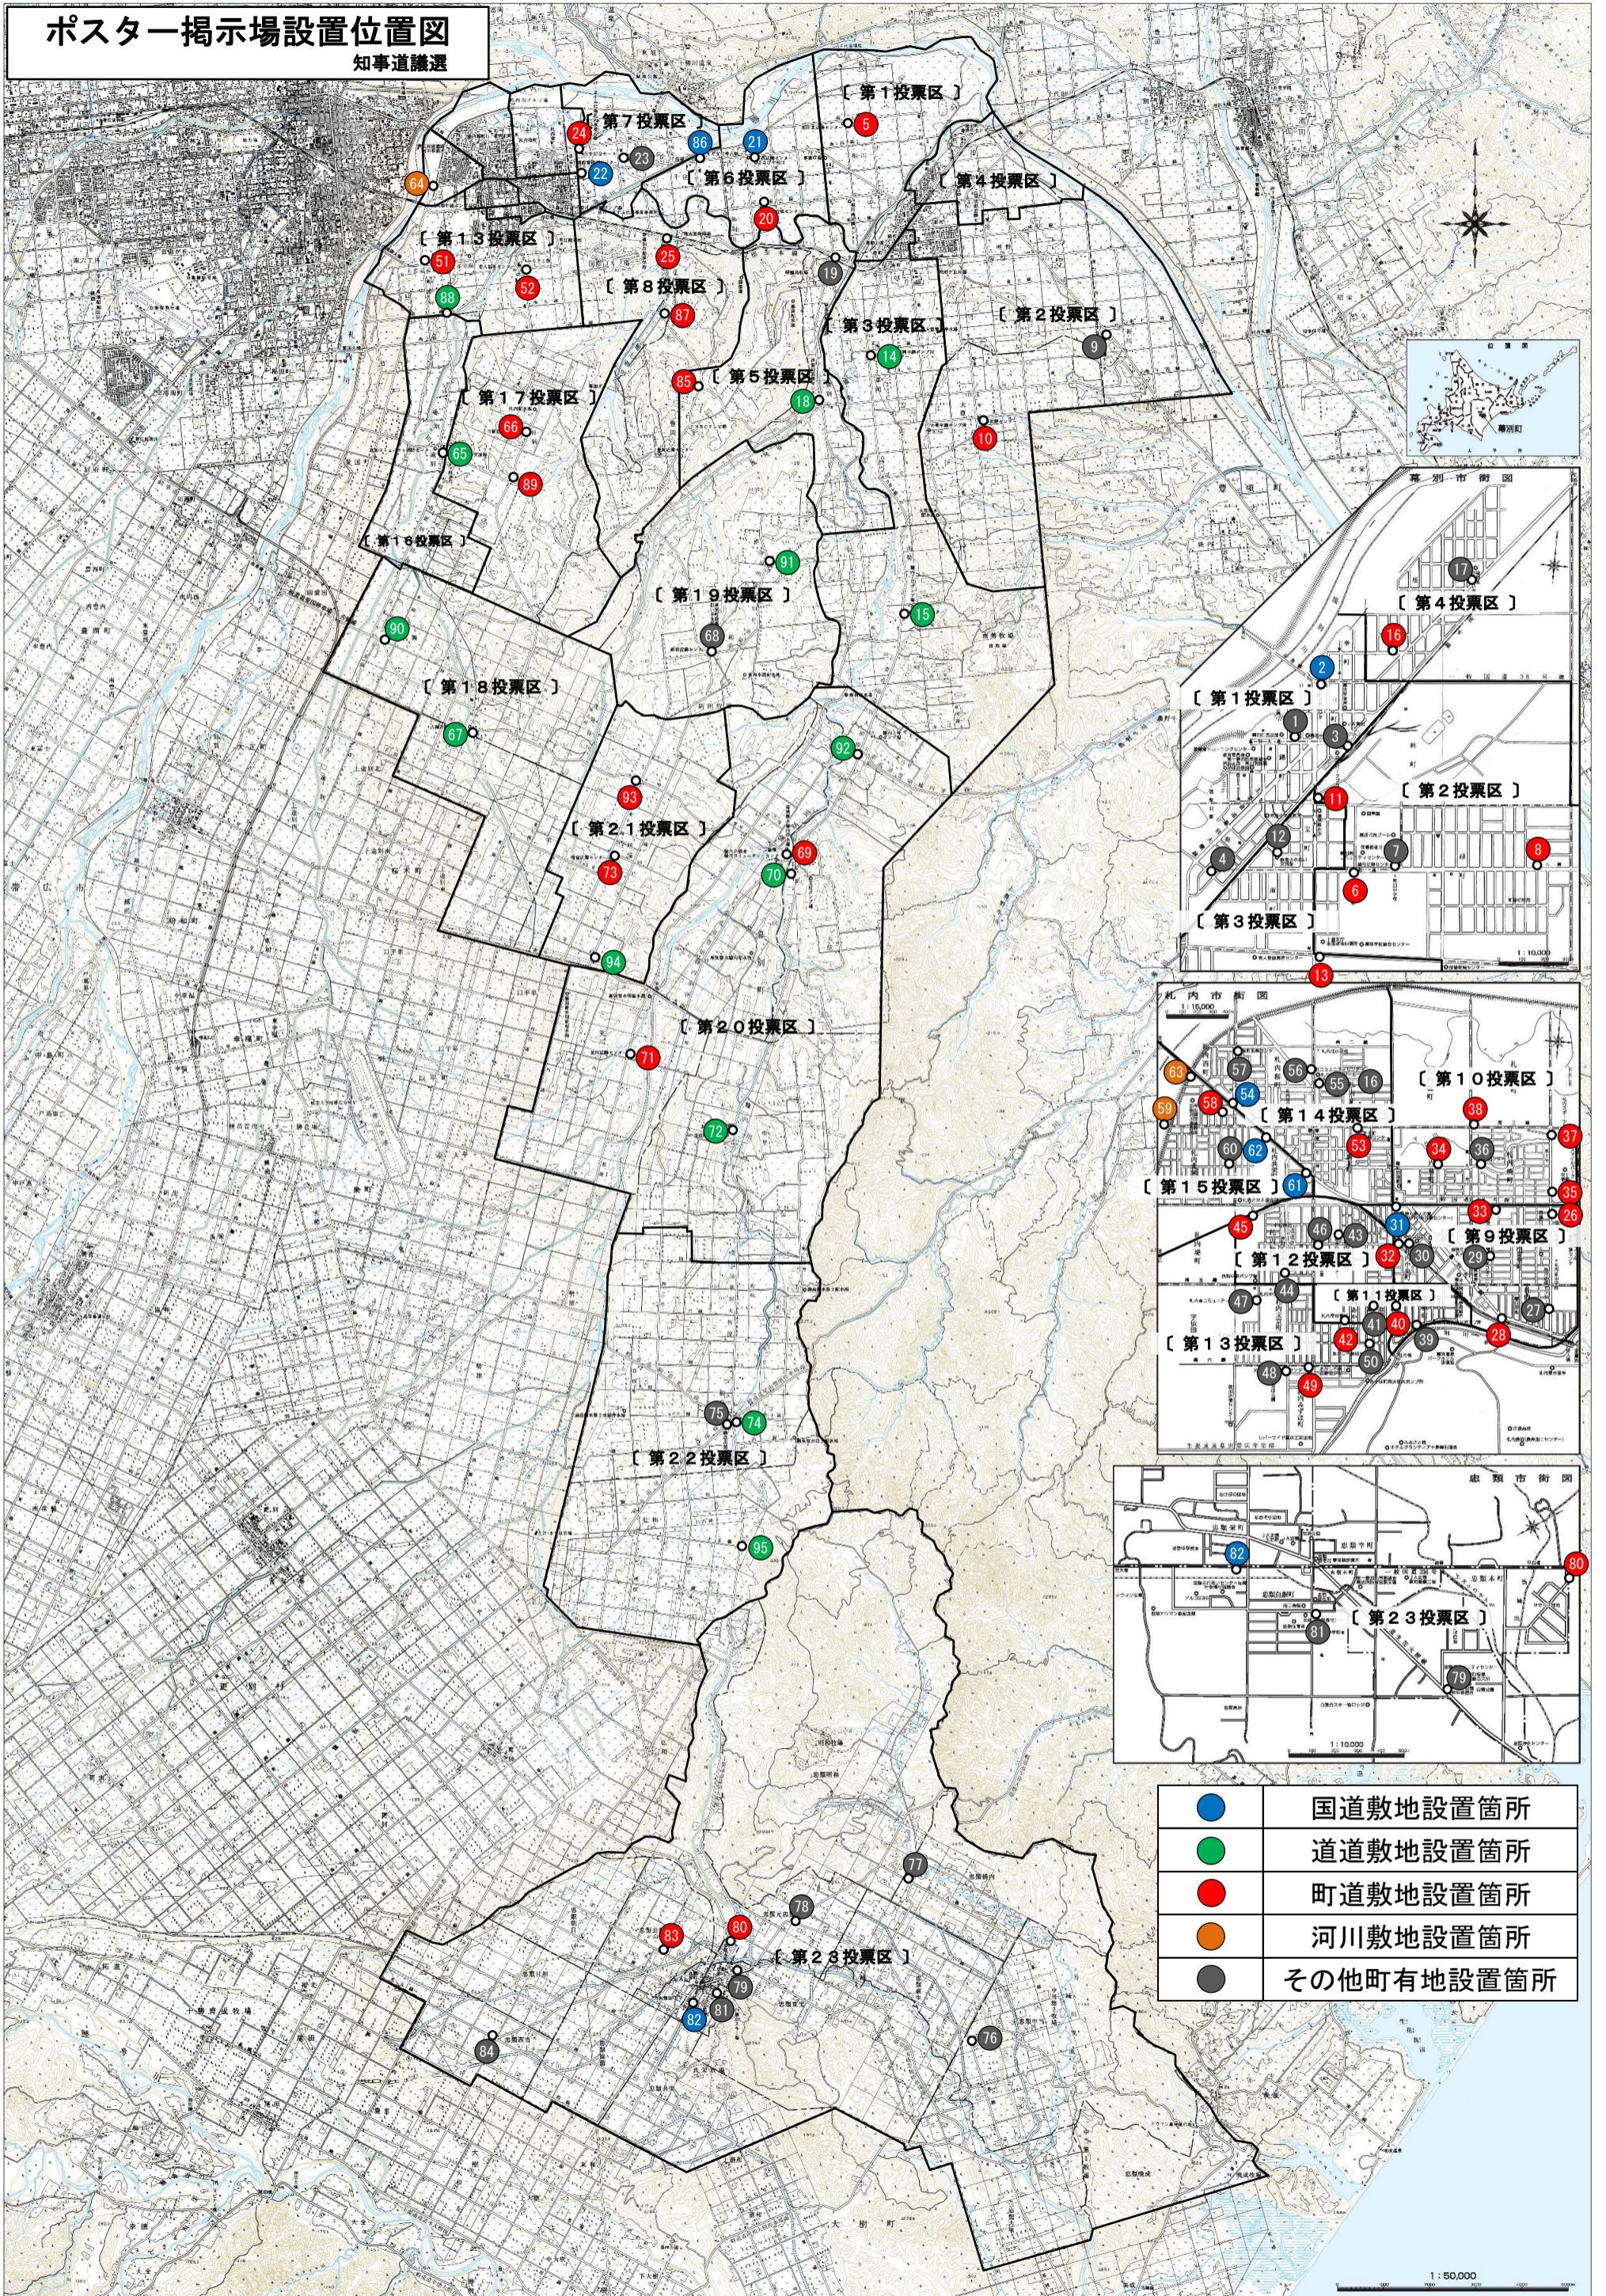

ポスター掲示場設置位置図

知事道議選

●	国道敷地設置箇所
●	道道敷地設置箇所
●	町道敷地設置箇所
●	河川敷地設置箇所
●	その他町有地設置箇所