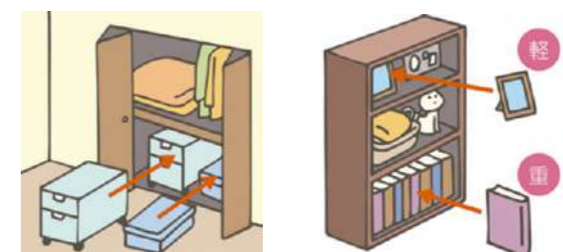

対策② 部屋のレイアウトを工夫しましょう！

- ・寝る場所や座る場所の近くには、できるだけ家具を置かない。
- ・家具を置く場合は、向きを工夫する。
- ・通路や出入口付近には、「転倒しやすいもの」や「移動しやすいもの」を置かない。