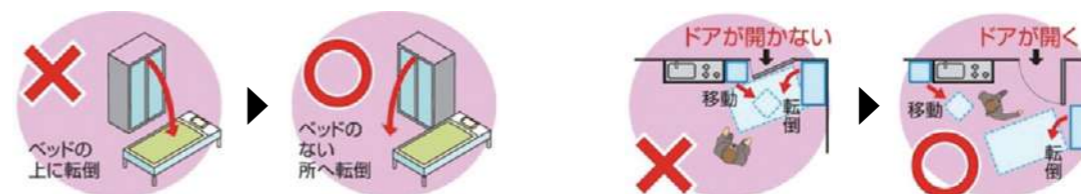

表 町の再エネ導入目標

12月号へ続く

テーマ 地震に備える②

部屋のレイアウト見直しや家具の転倒防止など、室内の地震対策をしましょう！

防災環境課
防災危機管理係
(☎54-6601)

大きな地震が発生すると、家具が倒れる、食器やガラスが割れて足元に飛散するなど、家の中に置いてあるものがケガの原因や避難の妨げになる可能性があります。家具の配置など、家の中に危険な状態のものがないか確認し、事前にしっかりと対策をしましょう。

対策① 集中収納、収納方法を工夫しましょう！

＜集中収納＞

納戸やクローゼットなどに荷物を集中的に収納し、リビングや寝室など普段過ごすことが多い場所から荷物を減らす。

＜収納方法＞

棚などに荷物を収納する場合は、重たいものを下に収納し重心を低くすることで倒れにくくする。

対策② 部屋のレイアウトを工夫しましょう！

- ・寝る場所や座る場所の近くには、できるだけ家具を置かない。
- ・家具を置く場合は、向きを工夫する。
- ・通路や出入口付近には、「転倒しやすいもの」や「移動しやすいもの」を置かない。

対策③ 家具類の固定をしましょう！

- ・固定具で家具や家電を固定し、転倒・落下防止対策をする。(例：つっぱり棒やストッパーなど)
- ・家具を壁にネジで固定する。(例：L型金具など)
- ・家具のガラス部分にガラス飛散防止フィルムを貼る。
- ・食器棚など扉がある家具は、扉開閉防止器具を使用する。

重要 ◆ Check ◆
11月2日(※) 緊急地震速報訓練
11月15日(※) Jアラート
詳細は19ページで確認！