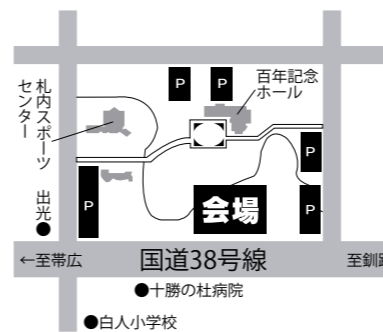

▶ゲーム

10:20	プレート落とし(小中学生対象)先着15人
10:20	パークゴルフお楽しみ会 先着100人
11:00	女子かぼちゃ投げ大会(中学生以上)先着100人
11:10	お菓子キャッチャー(小学生以下)
11:30	現ナマキャッチャー(中学生以下)※有料

※各ゲームの受け付けは当日会場で開始30分前に行います。

【催し】▶観光物産協会個店 ▶即売会(農協による新鮮野菜、忠類地域特産品) ▶幕別町商工会青年部 ▶幕別産和牛試食販売 ▶牛乳消費拡大キャンペーン ▶ポニー馬車(小学3年生以下)※先着100人 ▶コミバス展示 ▶消防車等展示、救助体験(小学生以下) ▶各種団体PR(ひまわりの家、アイヌ文化伝承保存会、共同募金、幕別町赤十字奉仕団ほか)
※今年度フリーマーケットは実施いたしません。

連絡バス

忠類-駒島-糠内-幕別-産業まつり会場		要予約
●行き	●帰り	
8:30 ふれあいセンター福寿発	14:30 会場発	
8:45 駒島出張所	14:50 幕別町役場	
9:00 糠内出張所	15:10 糠内出張所	
9:20 幕別町役場	15:25 駒島出張所	
9:45 会場着	15:40 ふれあいセンター福寿着	
期9月29日(※)まで		問・申 商工観光課(☎54-6606)

※ごみの持ち帰りにご協力ください。
※飲酒運転は絶対におやめください。
※安全確保と衛生管理のため、ペットを連れての入場をお断りします。
※路上駐車等は、近隣の住民に迷惑になるほか、緊急災害時の安全確保の妨げになりますので、絶対におやめください。