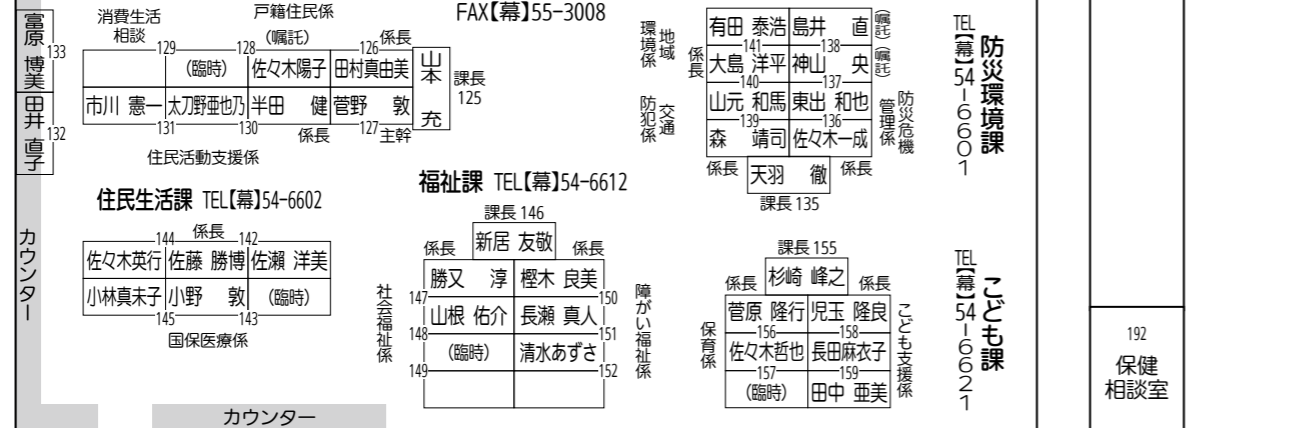

幕別町職員配置図 (平成28年5月6日現在) 市外局番【幕】0155 【忠】01558

2F

エレベーター
階段

1F

エレベーター
階段

正面入口

町民コピ

多機能会議室
102 相談室 1-A
103 相談室 1-B