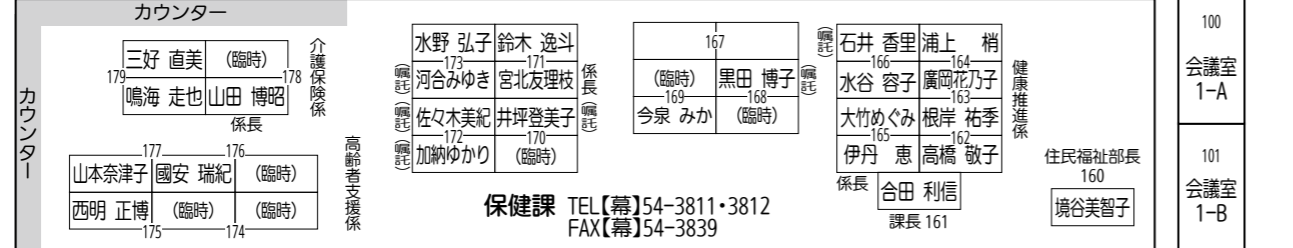

幕別町職員配置図 (平成28年5月6日現在) 市外局番【幕】0155 【忠】01558

2F

エレベーター
階段

1F

エレベーター
階段

正面入口

町民コピ

多機能会議室
102 相談室 1-A
103 相談室 1-B