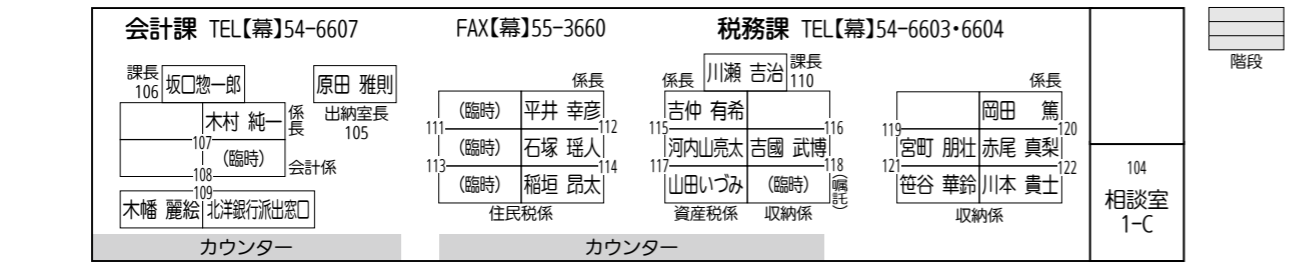

幕別町職員配置図 (平成28年5月6日現在) 市外局番【幕】0155 【忠】01558

2F

エレベーター
階段

1F

エレベーター
階段

正面入口

町民コピ

多機能会議室
102 相談室 1-A
103 相談室 1-B