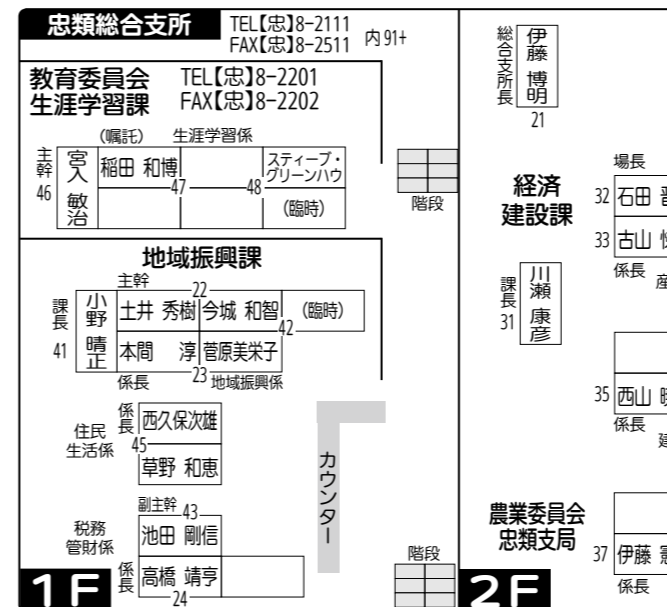

幕別町職員配置図 (平成28年5月6日現在) 市外局番【幕】0155 【忠】01558

2F

エレベーター
階段

1F

エレベーター
階段

正面入口

町民コピ

多機能会議室
102 相談室 1-A
103 相談室 1-B

3F

エレベーター
階段

1F

2F

階段

階段

階段

階段