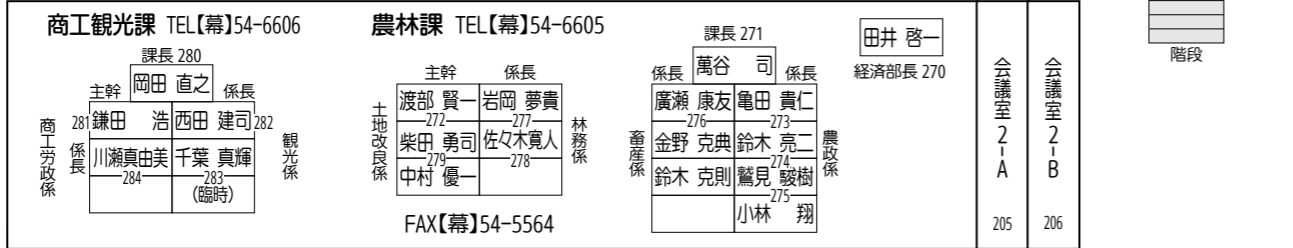

幕別町職員配置図 (平成28年5月6日現在) 市外局番【幕】0155 【忠】01558

2F

エレベーター
階段

1F

エレベーター
階段

正面入口

町民コピ

多機能会議室
102 相談室 1-A
103 相談室 1-B