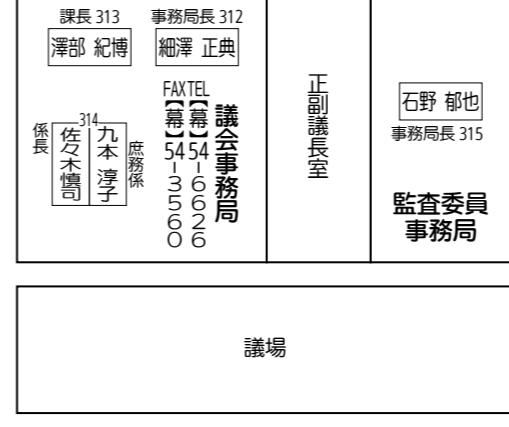

正面入口

町民コピ

多機能会議室
102 相談室 1-A
103 相談室 1-B

3F

エレベーター
階段