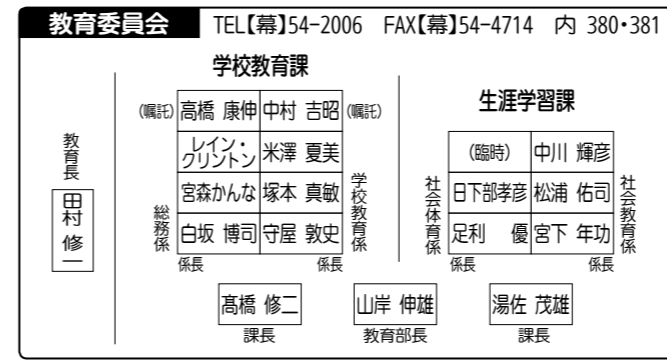

幕別町職員配置図 (平成28年5月6日現在) 市外局番【幕】0155 【忠】01558

2F

エレベーター
階段

1F

エレベーター
階段

正面入口

町民コピ

多機能会議室
102 相談室 1-A
103 相談室 1-B

3F

エレベーター
階段

1F

2F

階段

階段

階段

階段

階段

階段

階段

階段

階段

階段

職員玄関