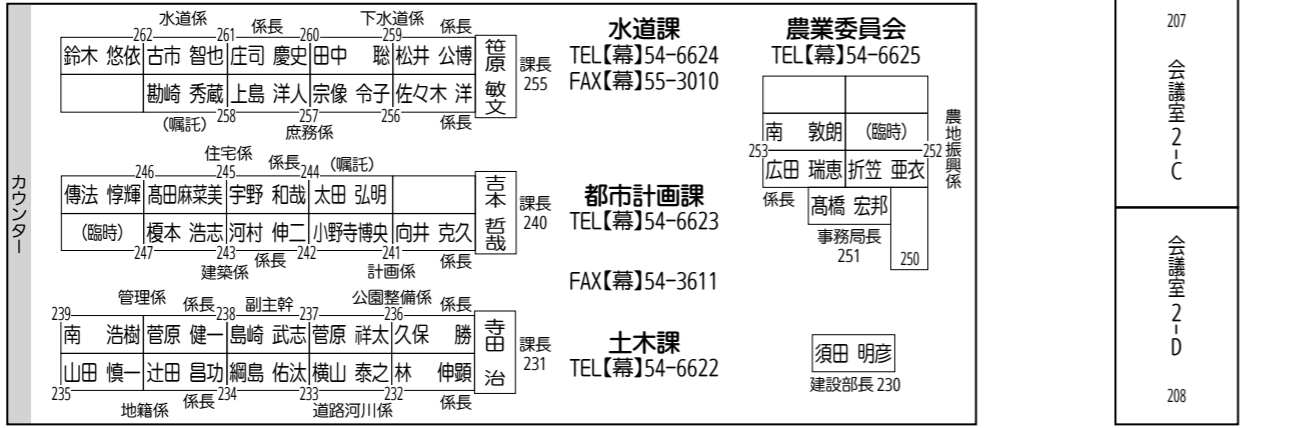

幕別町職員配置図 (平成28年5月6日現在) 市外局番【幕】0155 【忠】01558

2F

エレベーター
階段

1F

エレベーター
階段

正面入口

町民コピ

多機能会議室
102 相談室 1-A
103 相談室 1-B