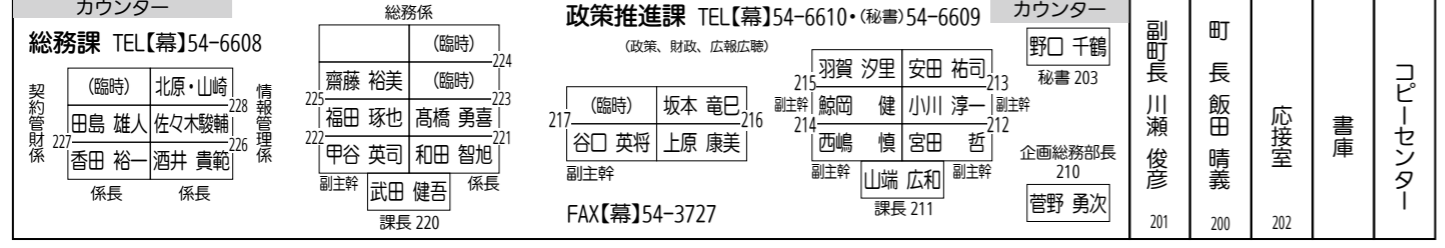

幕別町職員配置図 (平成28年5月6日現在) 市外局番【幕】0155 【忠】01558

2F

エレベーター
階段

1F

エレベーター
階段

正面入口

町民コピ

多機能会議室
102 相談室 1-A
103 相談室 1-B