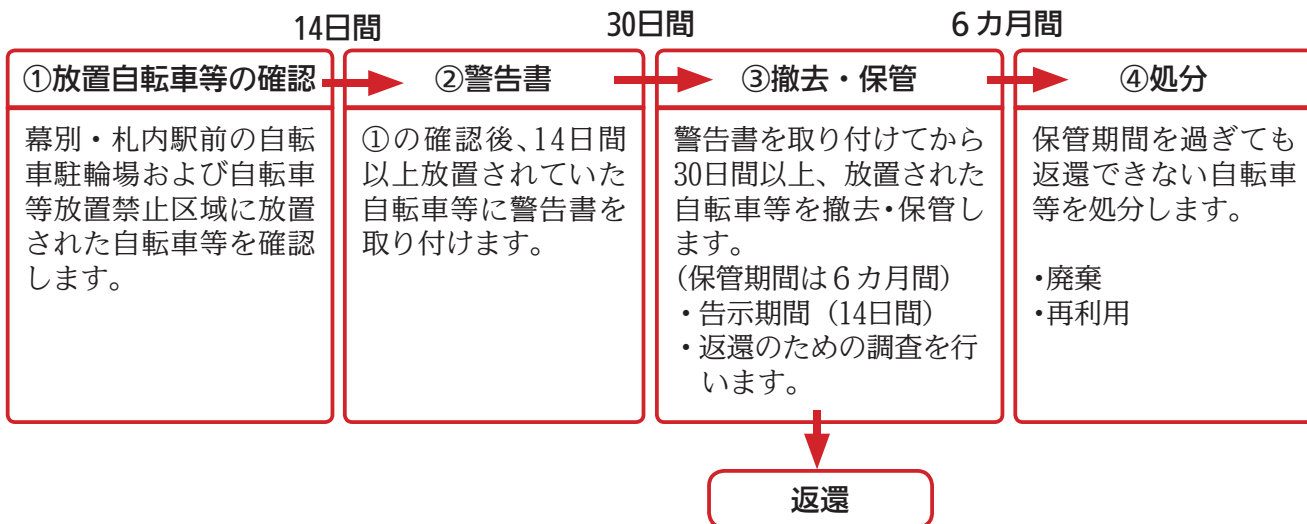

◆放置自転車の処分までの流れ

◆問い合わせ先 町民課環境衛生係（Tel【幕】54-6601）