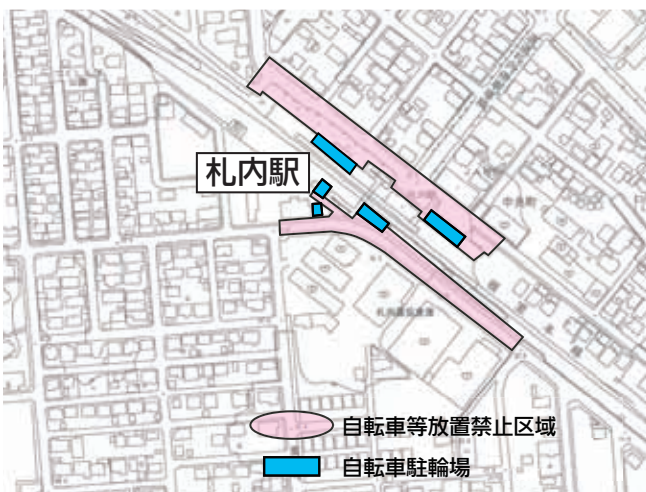

自転車は駐輪場や 決められた場所に置きましょう

これまで、幕別駅前、札内駅前の駐輪場とその周辺の公共の場所で、通学等で利用した後もそのまま駐輪されているものや、盗難により乗り捨てられたまま放置されていると思われる自転車等（自転車および原動機付き自転車）が長期間放置されており、景観上や防犯上好ましくない状況となっていたことから、町では、幕別、札内駅前の自転車駐輪場や放置禁止区域（※）に放置されている自転車等を、持ち主に返還したり撤去するための条例を制定しました。

条例の施行日は、11月1日からです。

※放置禁止区域

公共の場所のうち自転車等放置禁止区域としてあらかじめ町が指定した区域。

◆放置禁止区域は次の2区域を予定しています。

（条例施行後に区域を指定し、告示した後に正式決定します。）

予定区域1（幕別駅周辺）

予定区域2（札内駅周辺）

▲幕別駅駐輪場の放置状況