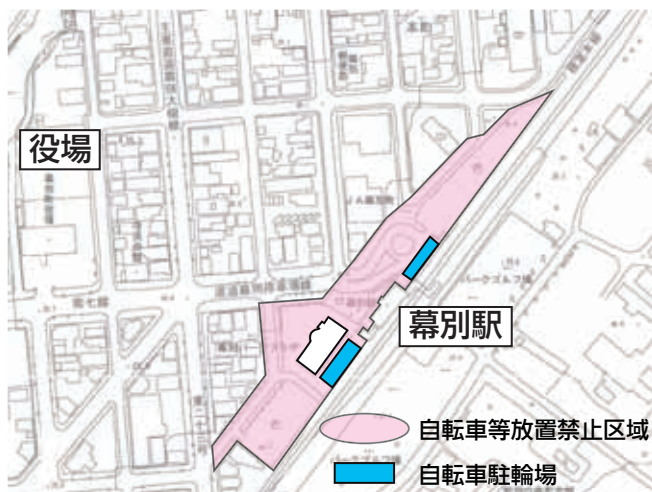

自転車は駐輪場や 決められた場所に置きましょう

これまで、幕別駅前、札内駅前の駐輪場とその周辺の公共の場所で、通学等で利用した後もそのまま駐輪されているものや、盗難により乗り捨てられたまま放置されていると思われる自転車等（自転車および原動機付き自転車）が長期間放置されており、景観上や防犯上好ましくない状況となっていたことから、町では、幕別、札内駅前の自転車駐輪場や放置禁止区域（※）に放置されている自転車等を、持ち主に返還したり撤去するための条例を制定しました。

条例の施行日は、11月1日からです。

※放置禁止区域

公共の場所のうち自転車等放置禁止区域としてあらかじめ町が指定した区域。

◆放置禁止区域は次の2区域を予定しています。

（条例施行後に区域を指定し、告示した後に正式決定します。）

予定区域1（幕別駅周辺）

予定区域2（札内駅周辺）

▲幕別駅駐輪場の放置状況