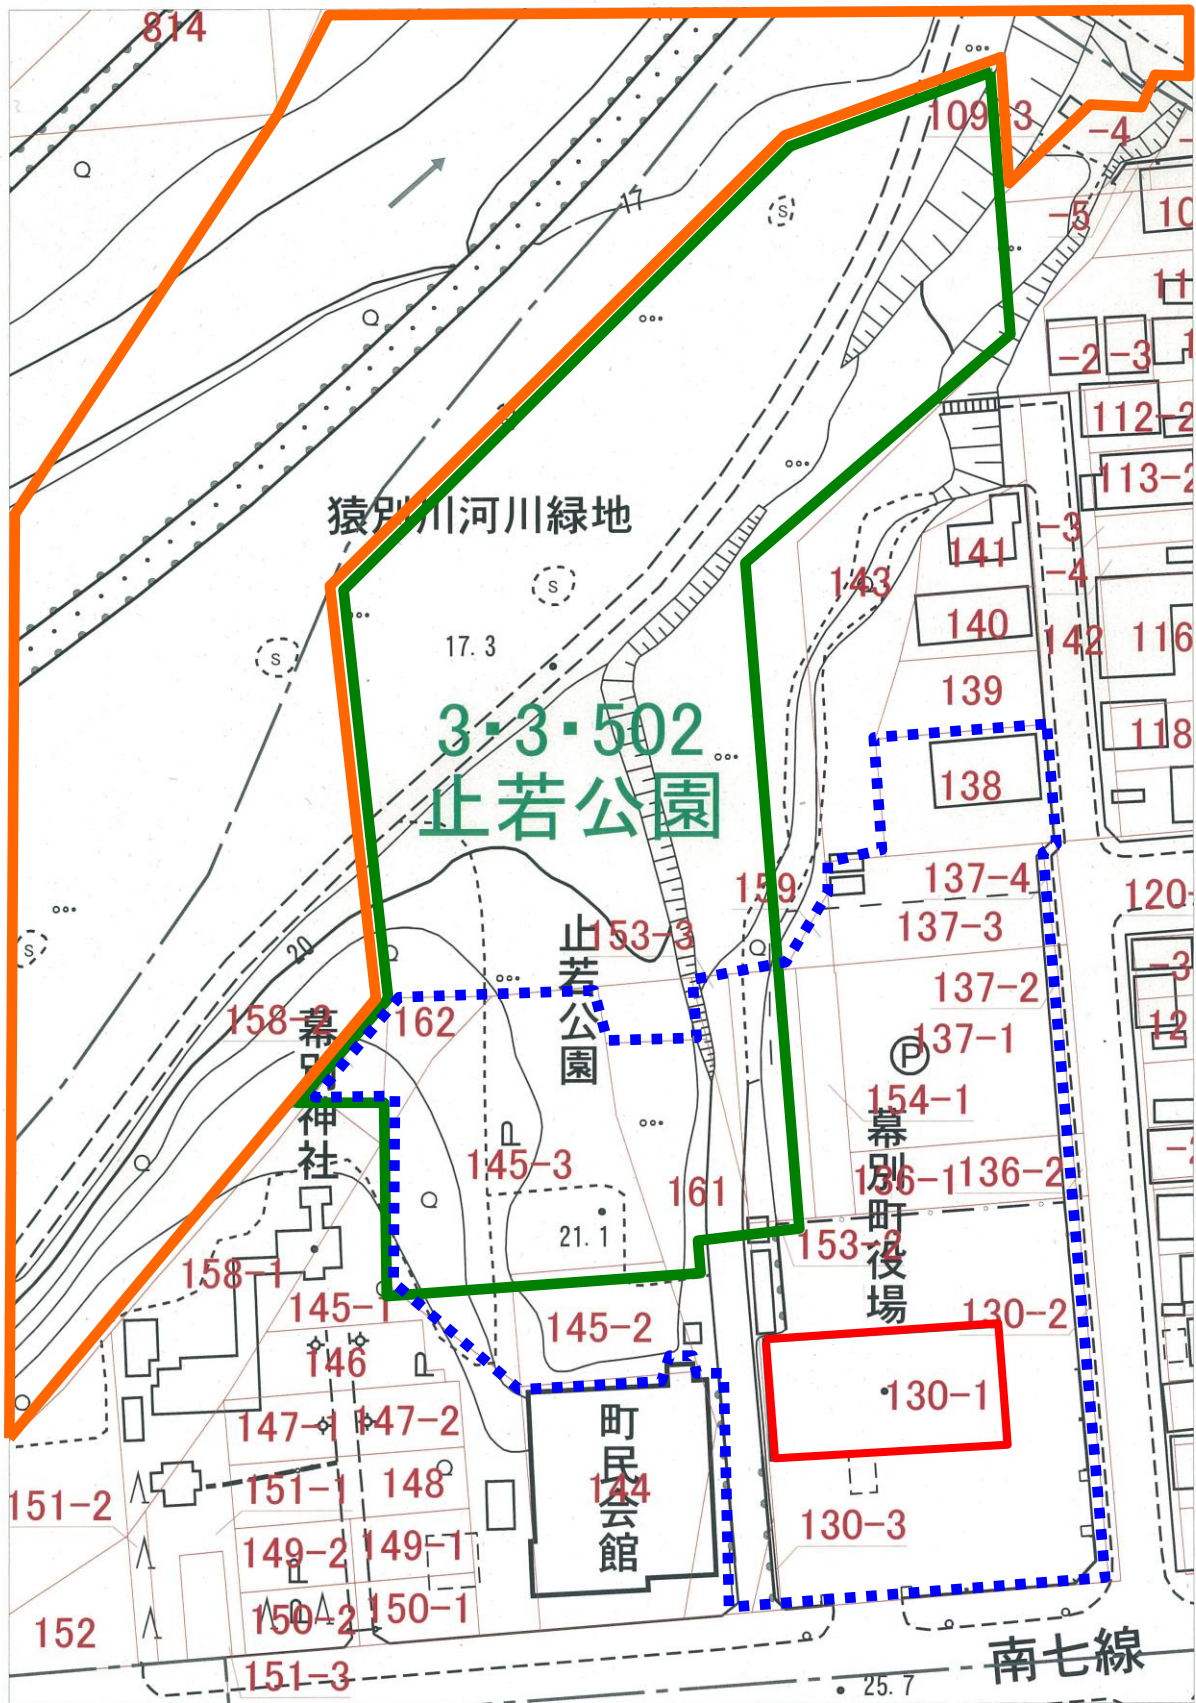

止若公園の範囲等

- 猿別川河川緑地
- 止若公園
- 新庁舎建設予定地（現庁舎は、新庁舎建設後に解体）
- 現庁舎