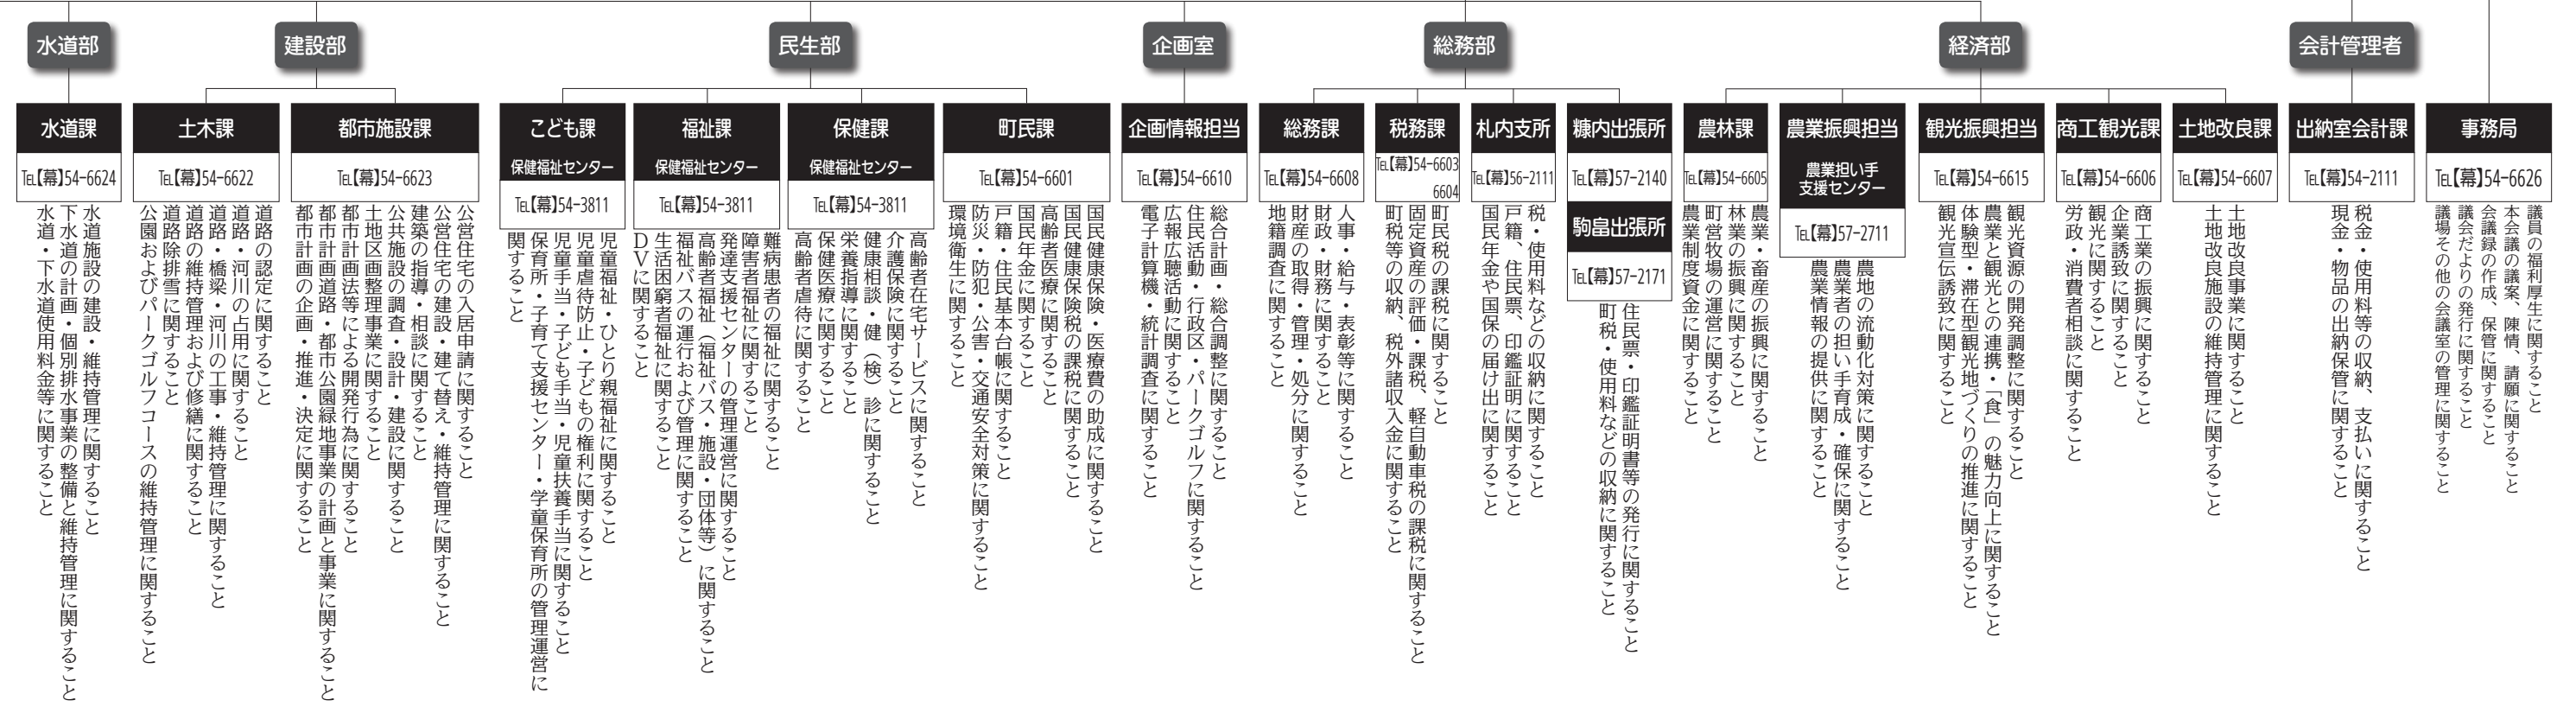

# 幕別町行政機構図

(平成24年4月1日現在)

## 【本庁】

市外局番【幕】0155  
【忠】01558

町長

副町長

議会

## 農業委員会 監査委員 選挙管理委員会