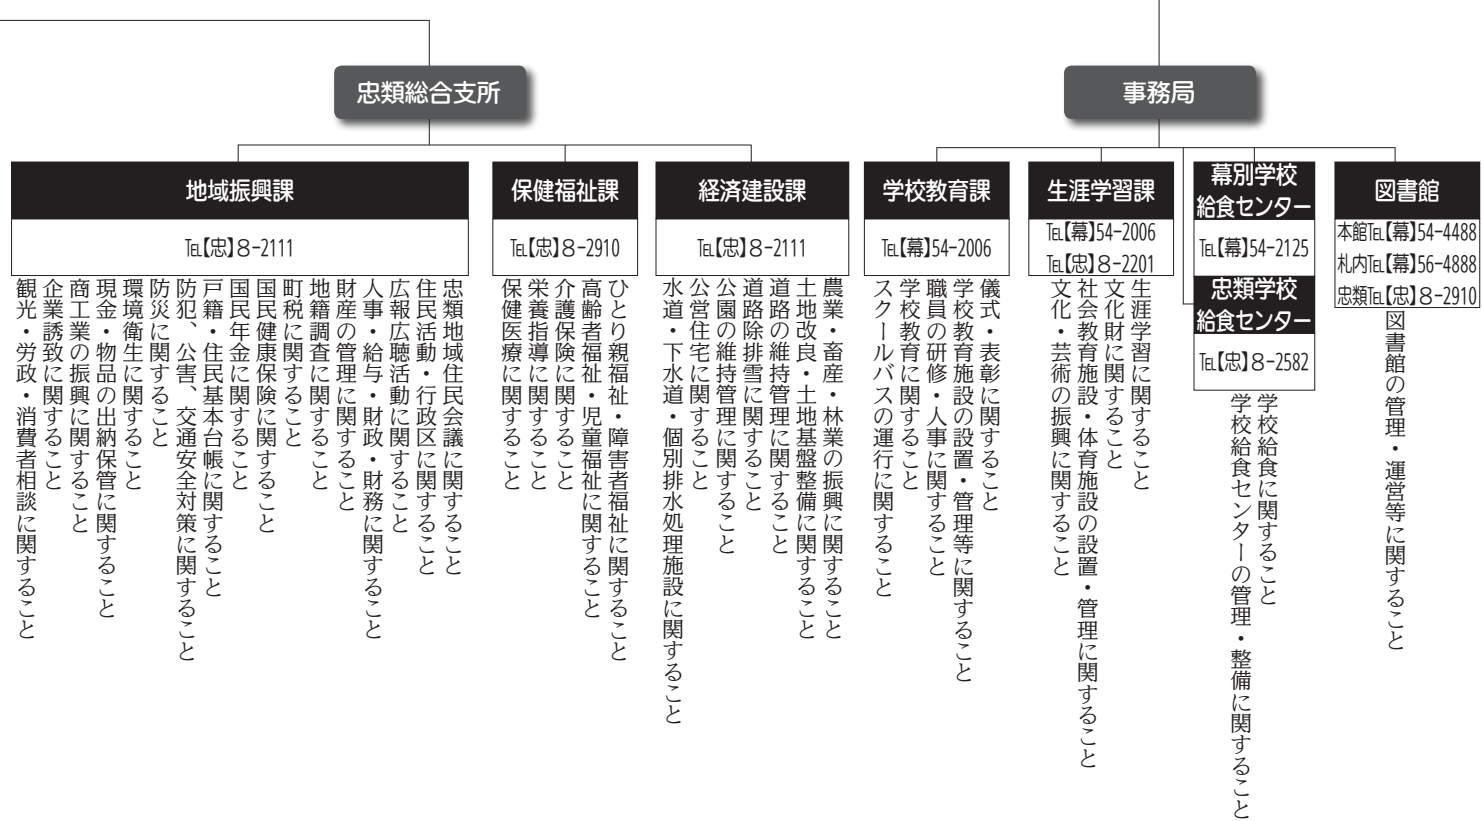

## 【本庁】

市外局番【幕】0155  
【忠】01558

町長

副町長

議会

## 【忠類総合支所】