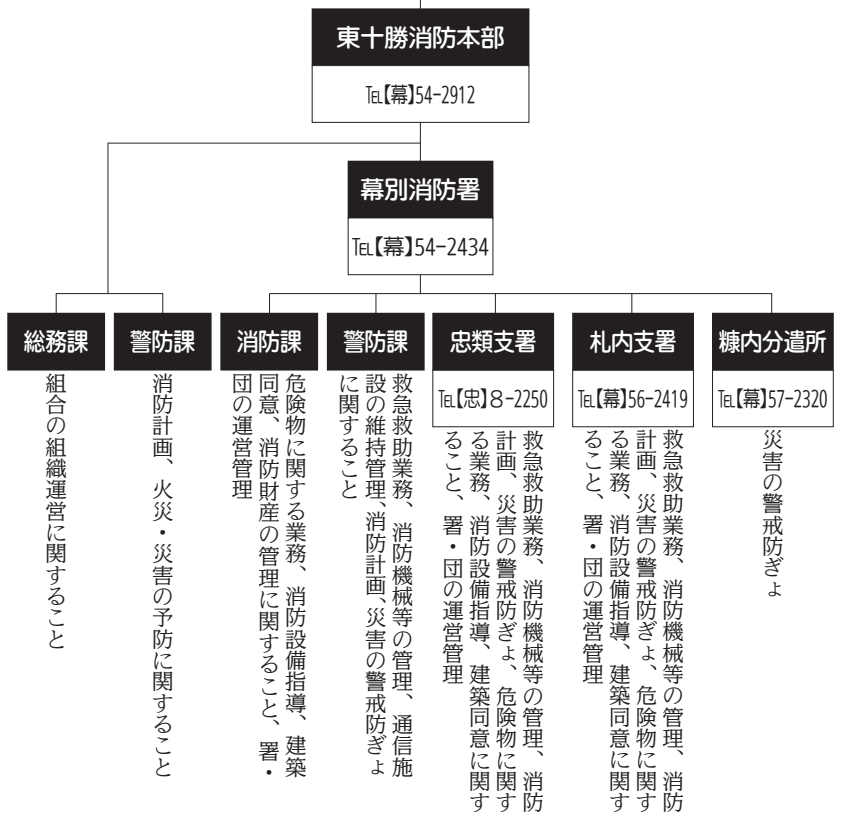

幕別町行政機構図

(平成24年4月1日現在)

【本庁】

市外局番【幕】0155
【忠】01558

町長

副町長

議会

【忠類総合支所】

東十勝消防事務組合

農業委員会 監査委員 選挙管理委員会