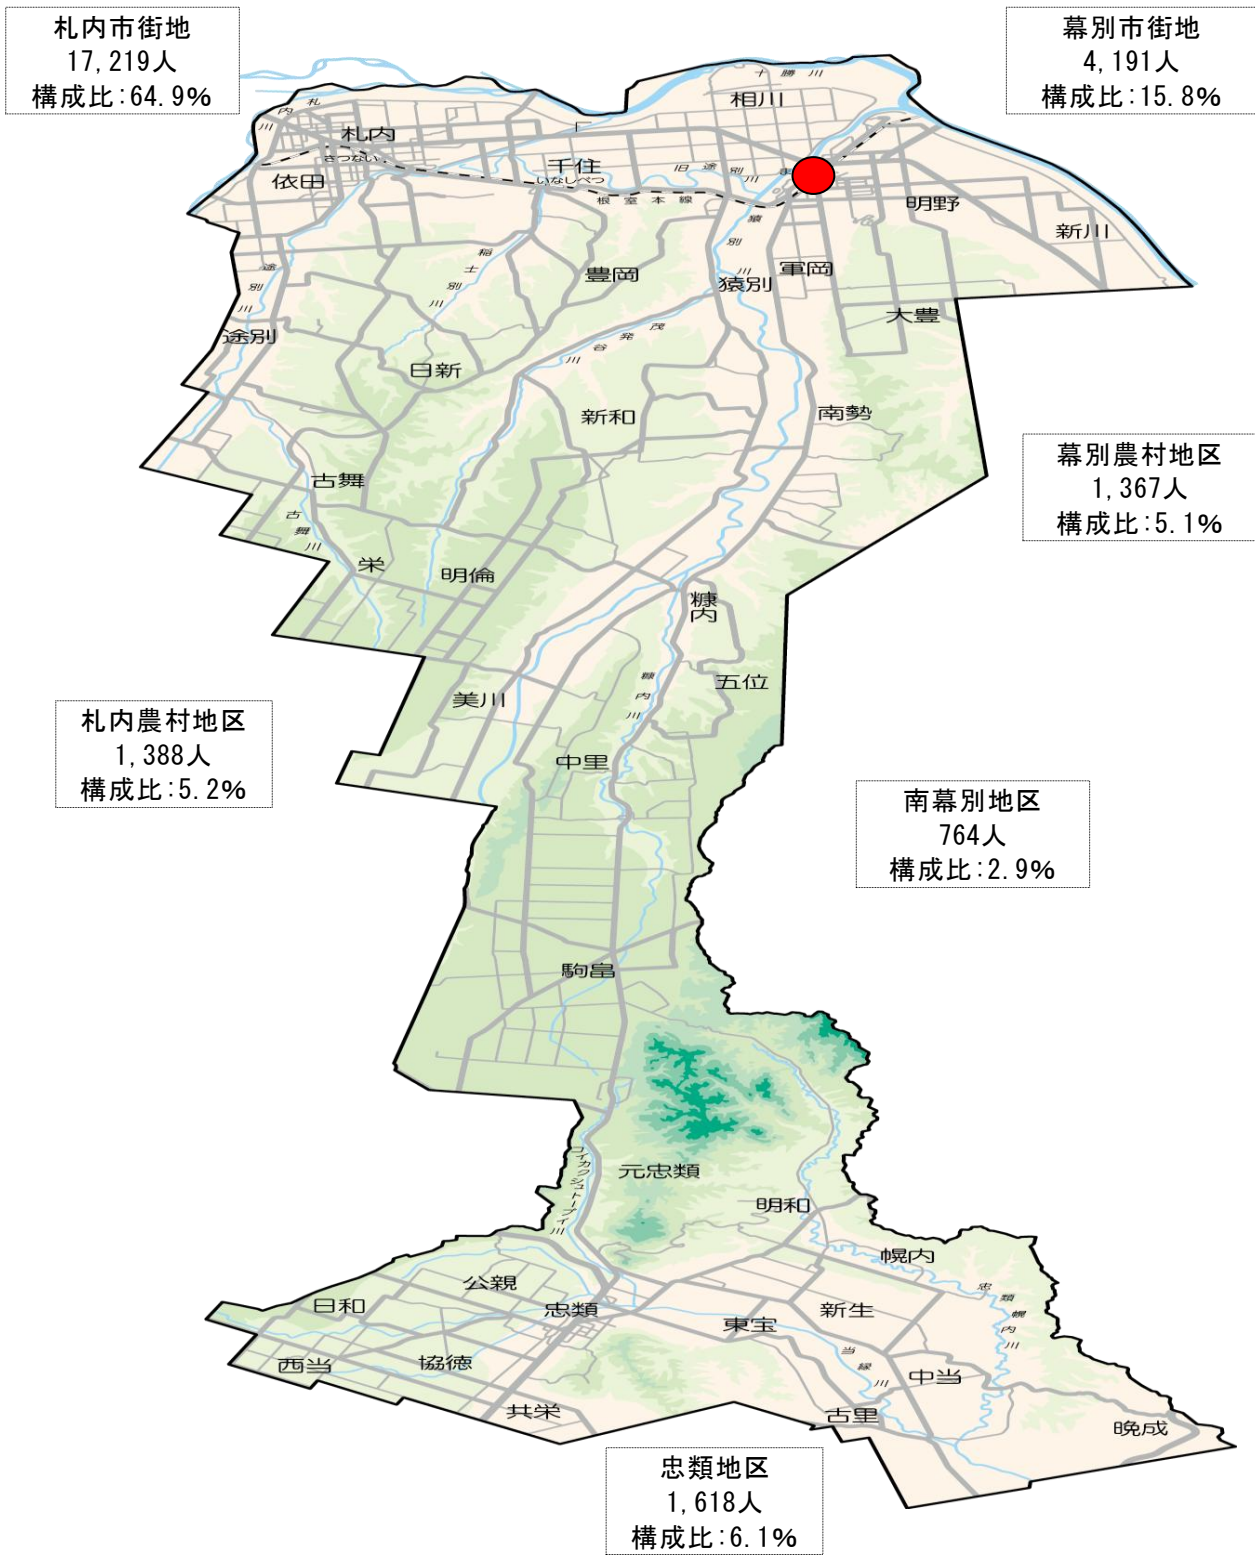

【幕別町の管内図】

平成22年国勢調査
幕別町の人口：26,547人

【現庁舎の真上からの航空写真】