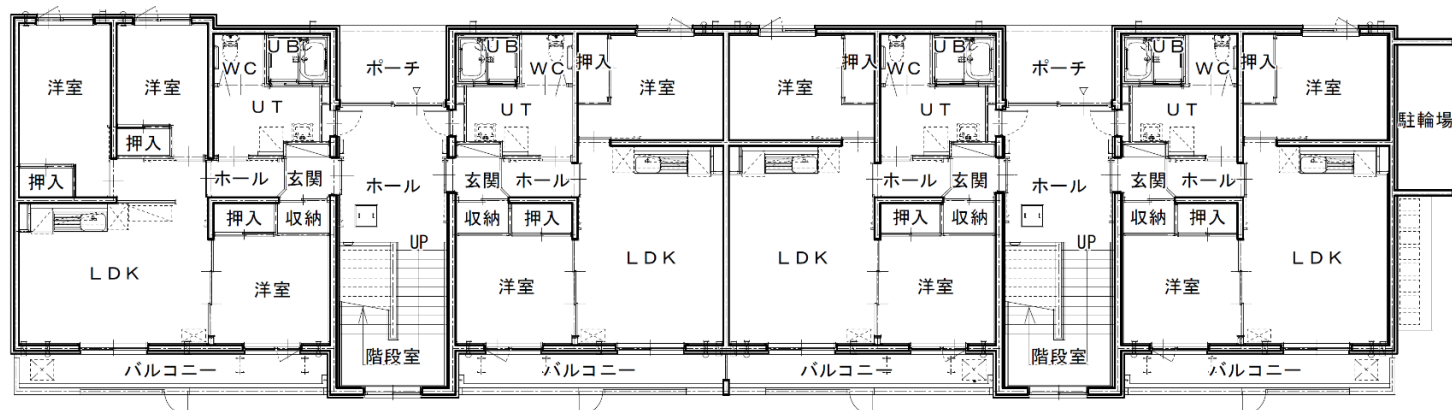

議案第43号 説明資料（新あかしや南団地公営住宅6号棟建替工事（建築主体））

3LDK

2LDK

2LDK

2LDK

2階 平面図

3LDK

2LDK

2LDK

2LDK

1階 平面図

南立面图

西立面图

東立面图

北立面图