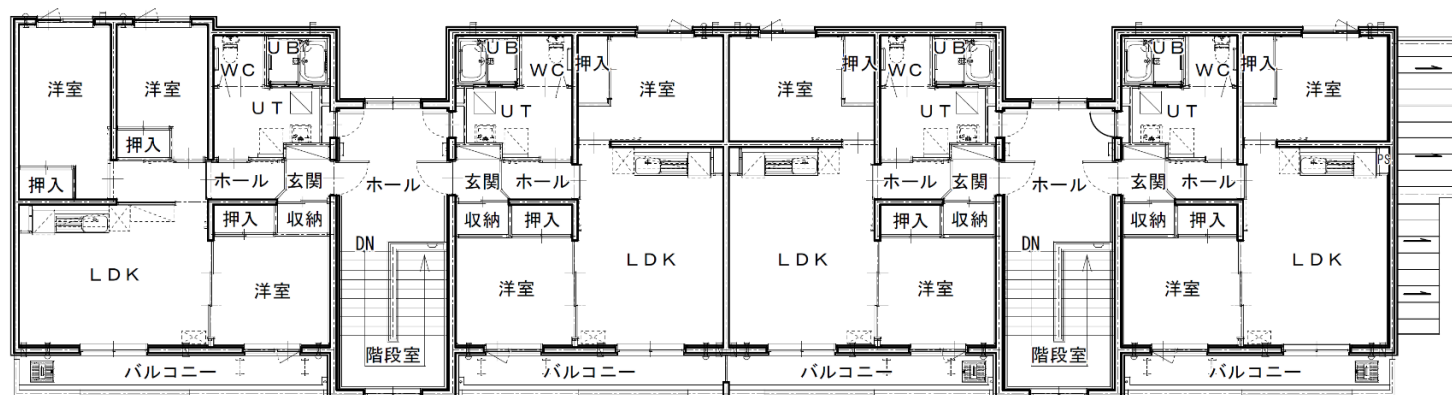

議案第43号 説明資料（新あかしや南団地公営住宅6号棟建替工事（建築主体））

3LDK

2LDK

2LDK

2LDK

2階 平面図

3LDK

2LDK

2LDK

2LDK

1階 平面図

南立面图

西立面图

東立面图

北立面图