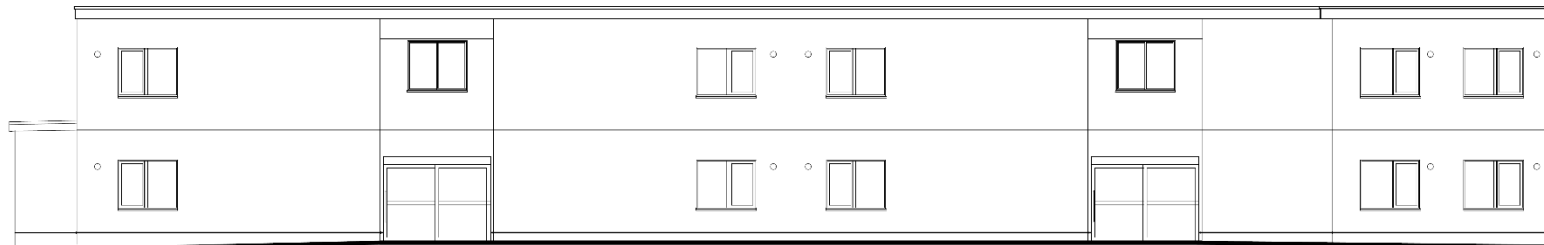

議案第43号 説明資料（新あかしや南団地公営住宅6号棟建替工事（建築主体））

3LDK

2LDK

2LDK

2LDK

2階 平面図

3LDK

2LDK

2LDK

2LDK

1階 平面図

南立面图

西立面图

東立面图

北立面图