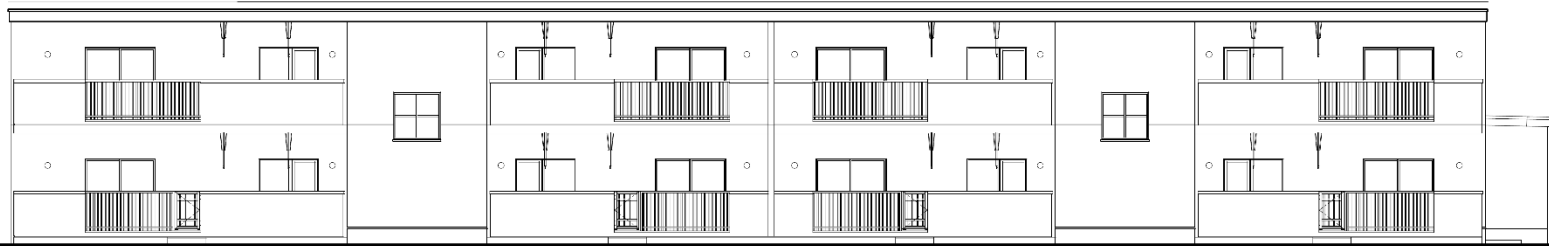

議案第43号 説明資料（新あかしや南団地公営住宅6号棟建替工事（建築主体））

3LDK

2LDK

2LDK

2LDK

2階 平面図

3LDK

2LDK

2LDK

2LDK

1階 平面図

南立面图

西立面图

東立面图

北立面图