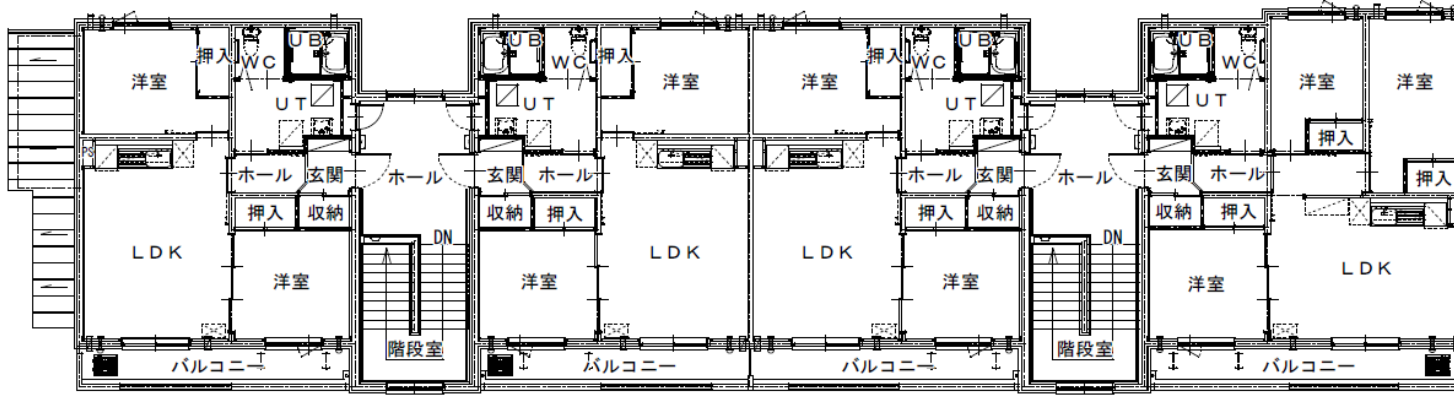

議案第44号 説明資料 (新あかしや南団地公営住宅1号棟建替工事 (建築主体))

2LDK

2LDK

2LDK

3LDK

2階 平面図

2LDK

2LDK

2LDK

3LDK

1階 平面図

南立面图

西立面图

東立面图

北立面图