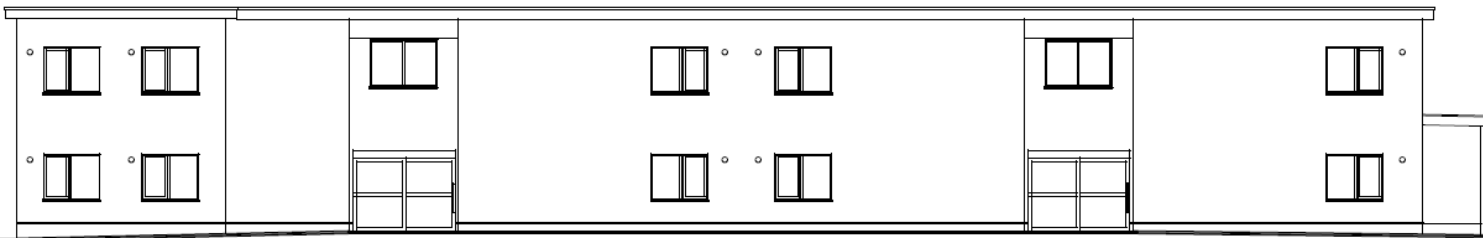

議案第44号 説明資料 (新あかしや南団地公営住宅1号棟建替工事 (建築主体))

2LDK

2LDK

2LDK

3LDK

2階 平面図

2LDK

2LDK

2LDK

3LDK

1階 平面図

南立面图

西立面图

東立面图

北立面图