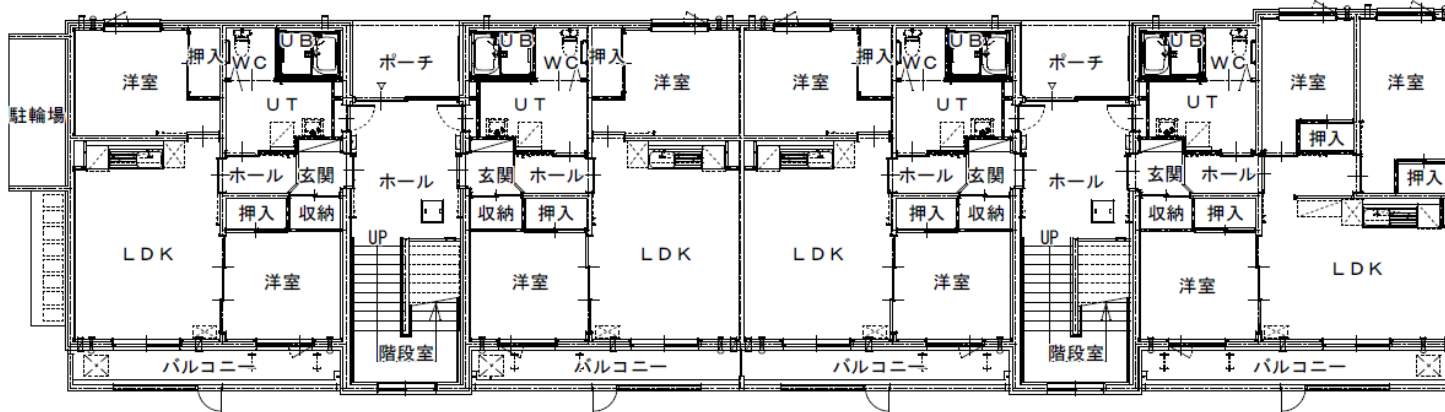

議案第44号 説明資料 (新あかしや南団地公営住宅1号棟建替工事 (建築主体))

2LDK

2LDK

2LDK

3LDK

2階 平面図

2LDK

2LDK

2LDK

3LDK

1階 平面図

南立面图

西立面图

東立面图

北立面图