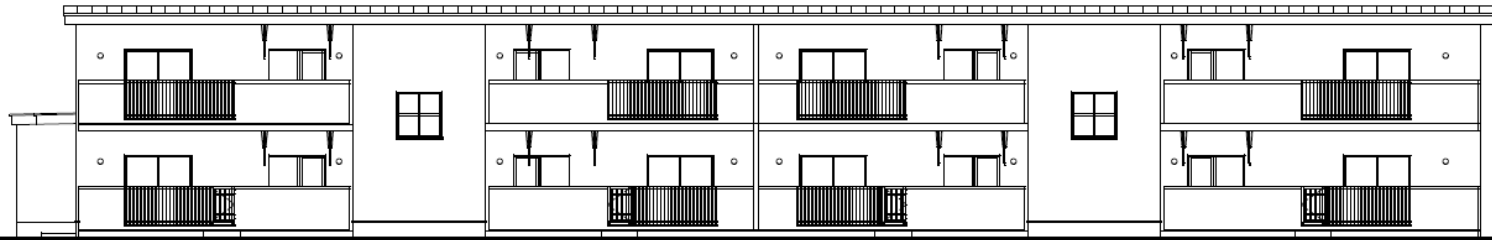

議案第44号 説明資料 (新あかしや南団地公営住宅1号棟建替工事 (建築主体))

2LDK

2LDK

2LDK

3LDK

2階 平面図

2LDK

2LDK

2LDK

3LDK

1階 平面図

南立面图

西立面图

東立面图

北立面图