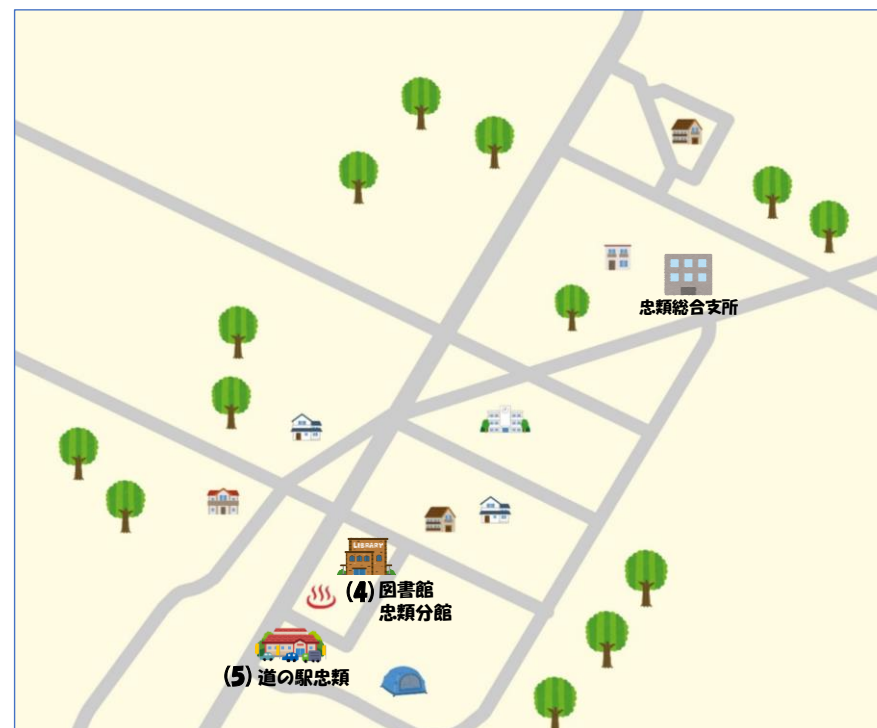

# まくべつクールスポットMAP

【実施期間】 6月1日～9月30日

涼めるソウ!

## 幕別地区

名称	所在地	利用可能な場所	利用可能日・時間
(1) 役場庁舎	本町130番地1	多機能会議室（1階） 北側ラウンジ（1階）	・平日 午前8時45分～午後5時30分 ・土日祝（北側ラウンジのみ）午前9時～午後5時 ※熱中症警戒アラート発表時は午後9時まで利用可能（北側ラウンジのみ）
(2) 図書館本館	新町122番地7	館内	休館日以外の午前10時～午後6時 ※休館日は次のとおり ・火曜日（祝日、振替休日の場合はその翌日） ・図書整理日（毎月末（月末が土日祝日の場合はその前の平日））
(3) コムニの里まくべつ	旭町18番地6	地域交流スペース	午前9時～午後5時 ※土日祝日を除く

## 忠類地区

名称	所在地	利用可能な場所	利用可能日・時間
(4) 図書館忠類分館	忠類白銀町384番地10	館内	休館日以外の午前10時～午後6時 ※休館日は次のとおり ・火曜日（祝日、振替休日の場合はその翌日） ・図書整理日（毎月末（月末が土日祝日の場合はその前の平日））
(5) 道の駅忠類	忠類白銀町384番地12	館内	午前9時～午後6時

# 札内地区

	名称	所在地	利用可能な場所	利用可能日・時間
(6)	札内コミュニティプラザ	札内青葉町311番地11	コミュニティホール	午前9時～午後10時
(7)	図書館札内分館	千住180番地1	館内	休館日以外の午前10時～午後6時 (木曜日は午前10時～午後8時) ※休館日は次のとおり ・火曜日(祝日、振替休日の場合はその翌日) ・図書整理日(毎月末(月末が土日祝日の場合はその前の平日))
(8)	株式会社ダイイチ札内店	札内共栄町164番地7	休憩スペース	午前10時～午後9時
(9)	生活協同組合コープさっぽろさつない店	札内豊町43番地	イートインスペース	午前9時～午後9時
(10)	ぴあざフクハラ札内店	札内青葉町308番地23	休憩スペース	午前10時～午後9時
(11)	フクハラ若草店	札内若草町557番地1	休憩スペース	午前10時～午後8時