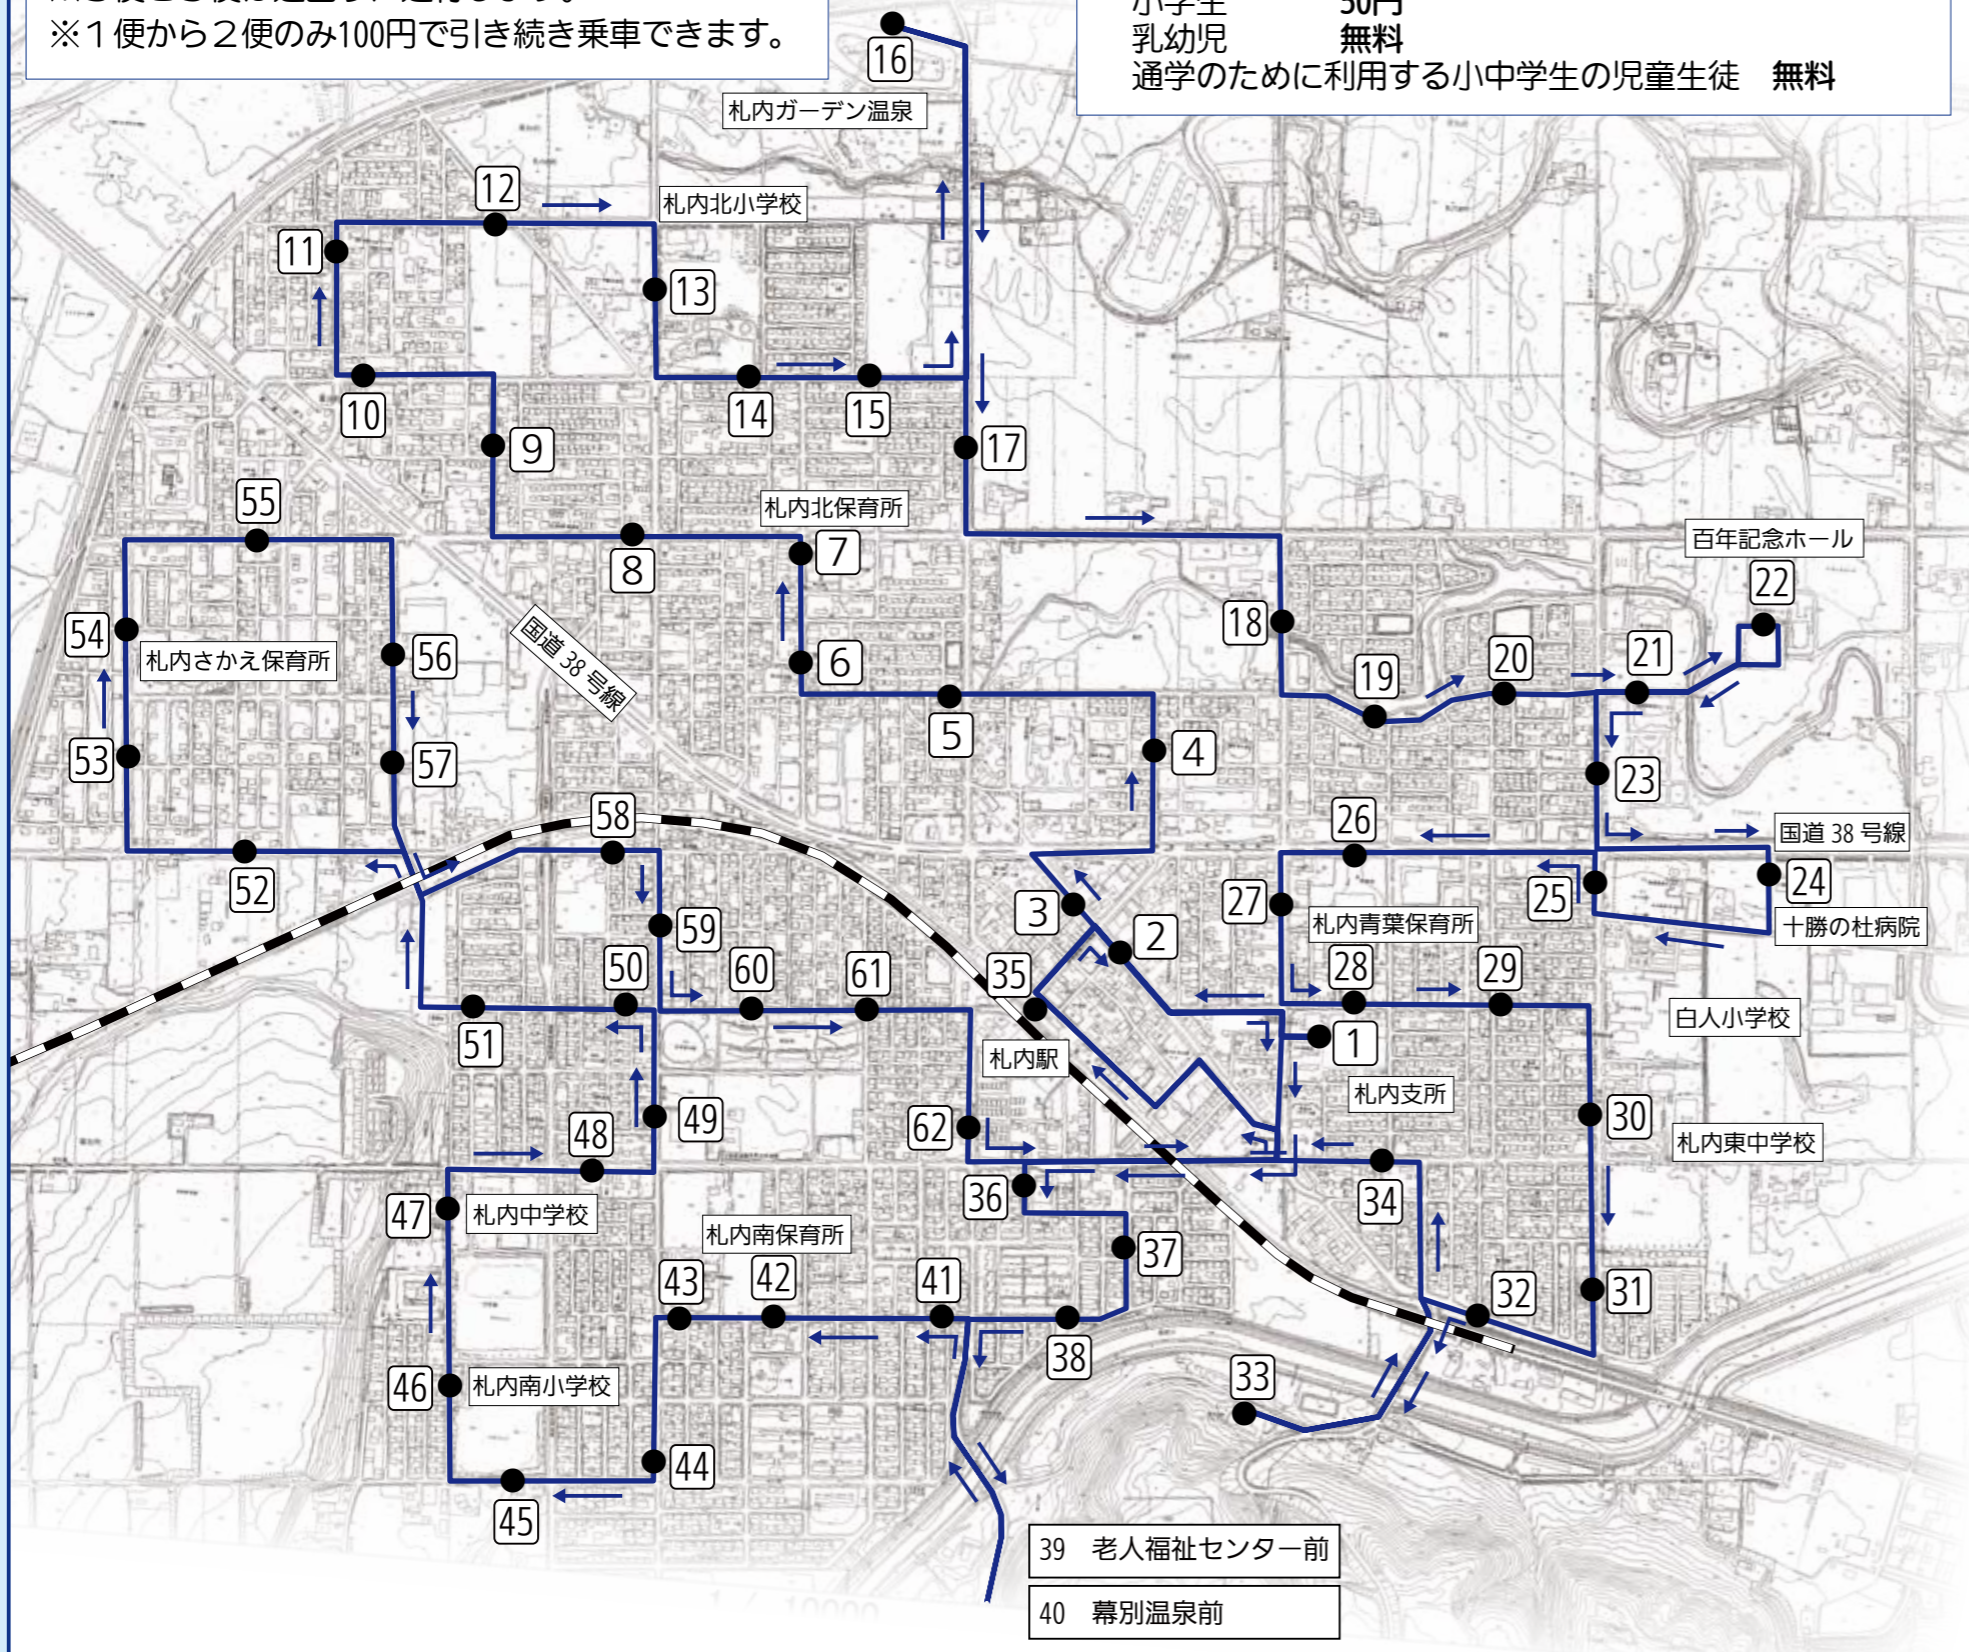

コミュニティバス試験運行路線図（札内地区）

運行期間 11月1日(木)～11月30日(金)

※土日・祝日も運行します

※3便と5便は逆回りに運行します。

※1便から2便のみ100円で引き続き乗車できます。

乗車運賃

どこで乗っても、どこまで乗っても、1回につき

中学生以上 100円

小学生 50円

乳幼児 無料

通学のために利用する小中学生の児童生徒 無料

◆問い合わせ先 役場 企画室
TEL 0155-54-6610 FAX 0155-54-3727
電話受付時間 平日 8:45～17:30
E-Mail kikakutanto@town.makubetsu.lg.jp

【凡例】
— コミバス運行路線
● コミバス停留所

札内線運行時刻表

No.	バス停留所	1便	2便	3便	4便	5便
1	札内支所前	7:40	9:20	12:25	13:25	16:30
2	リテラかとう前	7:42	9:22	12:23	13:27	16:28
3	木村医院前	7:43	9:23	12:22	13:28	16:27
4	豊町	7:45	9:25	12:20	13:30	16:25
5	新北町東	7:46	9:26	12:19	13:31	16:24
6	新北町公園前	7:47	9:27	12:18	13:32	16:23
7	新北町近隣センター前	7:48	9:28	12:17	13:33	16:22
8	札内北クリニック・おち小児科医院前	7:49	9:29	12:16	13:34	16:21
9	桜町南	7:50	9:30	12:15	13:35	16:20
10	桜町西	7:50	9:30	12:15	13:35	16:20
11	桜町近隣センター前	7:51	9:31	12:14	13:36	16:19
12	桜町北	7:52	9:32	12:13	13:37	16:18
13	札内北コミセン前	7:53	9:33	12:12	13:38	16:17
14	札内北公園前	7:54	9:34	12:11	13:39	16:16
15	北町	7:55	9:35	12:10	13:40	16:15
16	札内ガーデン温泉前	—	9:37	12:08	13:42	16:13
17	北町東	7:59	9:39	12:06	13:44	16:11
18	暁町北	8:00	9:40	12:05	13:45	16:10
19	暁町近隣センター前	8:00	9:40	12:05	13:45	16:10
20	暁町中央	8:01	9:41	12:04	13:46	16:09
21	札内スポーツセンター前	8:02	9:42	12:03	13:47	16:08
22	百年記念ホール前	8:03	9:43	12:02	13:48	16:07
23	暁町東	8:04	9:44	12:01	13:49	16:06
24	十勝の杜病院前	8:06	9:46	11:59	13:51	16:04
25	白人小学校前	8:08	9:48	11:57	13:53	16:02
26	びあざフクハラ札内店前	8:11	9:51	11:54	13:56	15:59
27	札内9号南通	8:12	9:52	11:53	13:57	15:58
28	柏木内科医院前	8:13	9:53	11:52	13:58	15:57
29	國安歯科医院前	8:13	9:53	11:52	13:58	15:57
30	札内東中学校前	8:14	9:54	11:51	13:59	15:56
31	東春日	8:15	9:55	11:50	14:00	15:55
32	春日団地	8:16	9:56	11:49	14:01	15:54
33	パークホテル悠湯館前	8:18	9:58	11:47	14:03	15:52
34	札内南大通	8:20	10:00	11:45	14:05	15:50
35	札内駅前	8:23	10:03	11:42	14:08	15:47
2	リテラかとう前	8:24	10:04	11:41	14:09	15:46
1	札内支所前	8:28	10:08	11:39	14:13	15:44
36	村松歯科医院前	8:30	10:10	11:35	14:15	15:40
37	泉町	8:31	10:11	11:34	14:16	15:39
38	泉町近隣センター前	8:32	10:12	11:33	14:17	15:38
39	老人福祉センター前	8:35	10:15	11:30	14:20	15:35
40	幕別温泉前	8:36	10:16	11:29	14:21	15:34
41	あかしや町東	8:39	10:19	11:26	14:24	15:31
42	札内南保育所前	8:40	10:20	11:25	14:25	15:30
43	老健あかしや前	8:40	10:20	11:25	14:25	15:30
44	文京町	8:41	10:21	11:24	14:26	15:29
45	いなほ公園前	8:42	10:22	11:23	14:27	15:28
46	札内南小学校前	8:43	10:23	11:22	14:28	15:27
47	札内南コミセン前	8:44	10:24	11:21	14:29	15:26
48	札内中学校前	8:45	10:25	11:20	14:30	15:25
49	フクハラ若草店前	8:46	10:26	11:19	14:31	15:24
50	桂町東	8:47	10:27	11:18	14:32	15:23
51	桂町西	8:48	10:28	11:17	14:33	15:22
52	北栄町南	8:49	10:29	11:16	14:34	15:21
53	北栄町西	8:50	10:30	11:15	14:35	15:20
54	札内さかえ保育所前	8:51	10:31	11:14	14:36	15:19
55	さつない耳鼻咽喉科前	8:52	10:32	11:13	14:37	15:18
56	グイイチ札内店前	8:53	10:33	11:12	14:38	15:17
57	共栄町	8:54	10:34	11:11	14:39	15:16
58	桂町北	8:55	10:35	11:10	14:40	15:15
59	若草7号通	8:56	10:36	11:09	14:41	15:14
60	若草道管住宅前	8:57	10:37	11:08	14:42	15:13
61	若草町	8:58	10:38	11:07	14:43	15:12
62	酒のきがわ前	8:59	10:39	11:06	14:44	15:11
35	札内駅前	9:02	10:42	11:03	14:47	15:08
2	リテラかとう前	9:03	10:43	11:02	14:48	15:07
1	札内支所前	9:05	10:45	11:00	14:50	15:05

豊町・桜町・暁町・春日町方面

泉町・文京町・北栄町・若草町方面

※1便は「No.16 札内ガーデン温泉前」には停車しません。
※3便と5便は逆回りに運行します。
※1便から2便のみ100円で引き続き乗車できます。