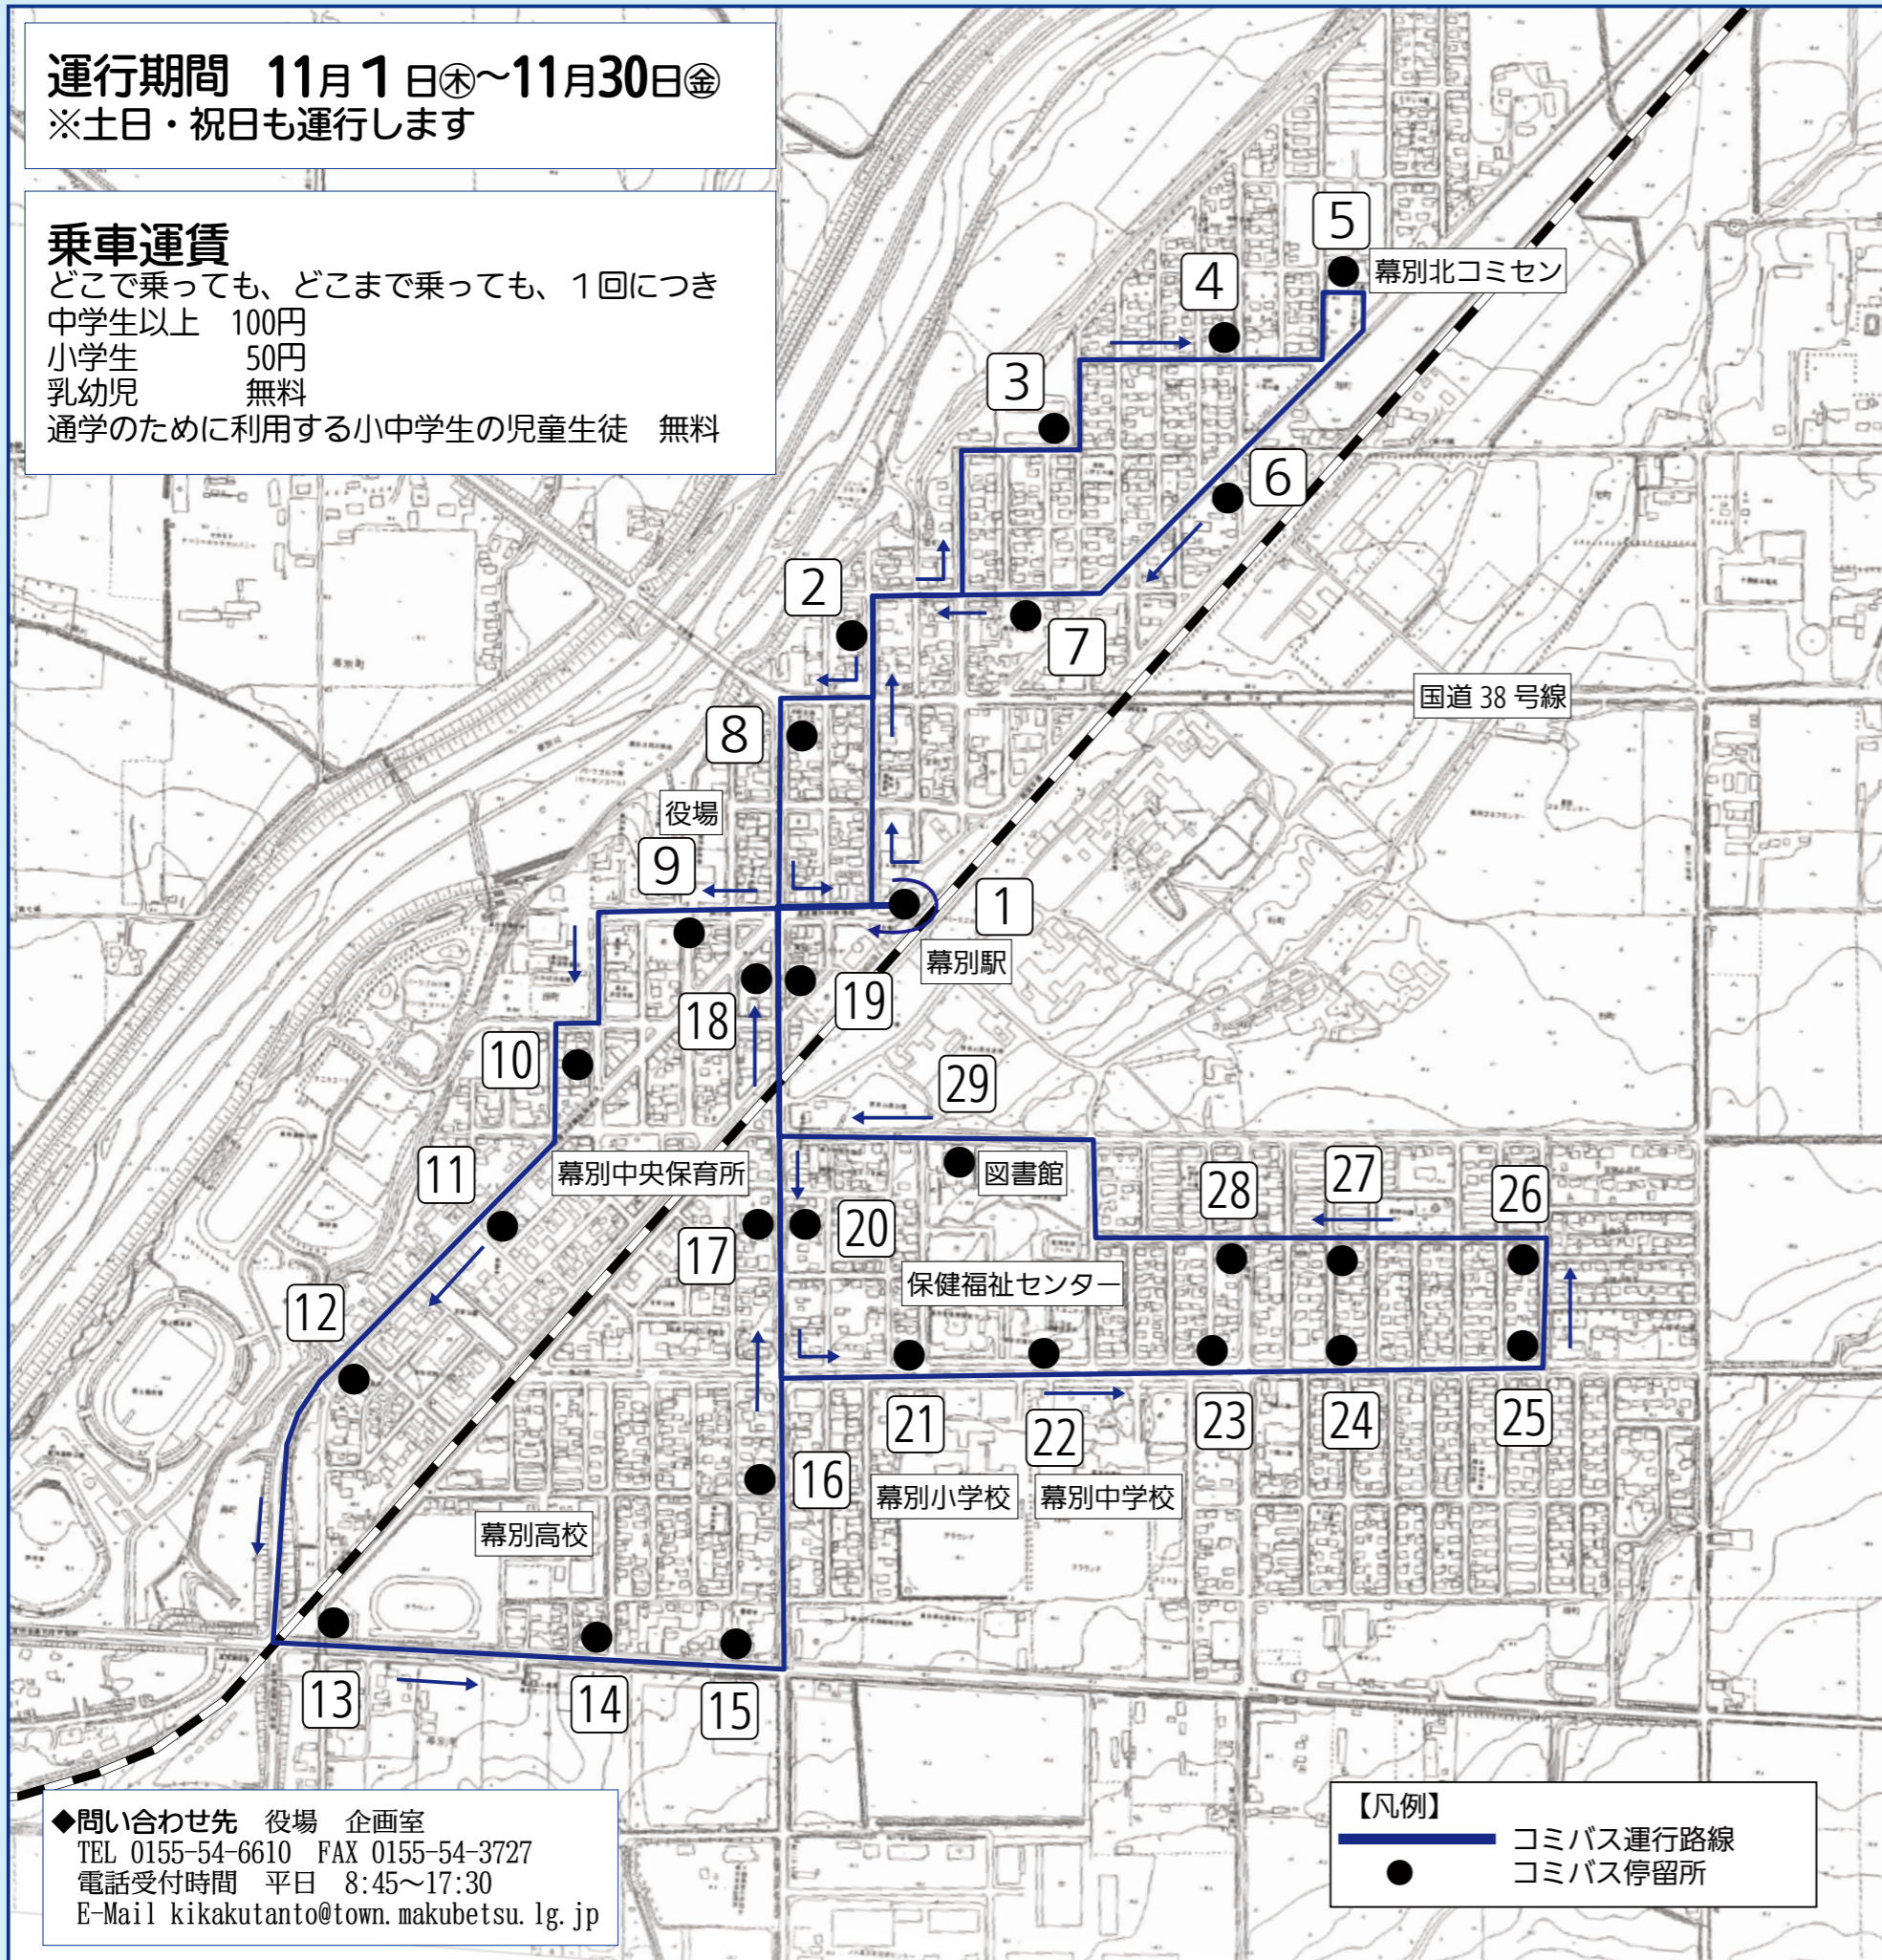

コミュニティバス試験運行路線図（幕別地区）

運行期間 11月1日(土)～11月30日(金)
 ※土日・祝日も運行します

乗車運賃

どこで乗っても、どこまで乗っても、1回につき
 中学生以上 100円
 小学生 50円
 乳幼児 無料
 通学のために利用する小中学生の児童生徒 無料

◆問い合わせ先 役場 企画室
 TEL 0155-54-6610 FAX 0155-54-3727
 電話受付時間 平日 8:45～17:30
 E-Mail kikakutanto@town.makubetsu.lg.jp

【凡例】
 コミバス運行路線
 コミバス停留所

幕別線運行時刻表

No.	バス停留所	1便	2便	3便	4便	5便
旭町方面						
1	幕別駅前（発）	7:40	9:50	10:50	13:50	15:50
2	幕別東1条	7:42	9:52	10:52	13:52	15:52
3	旭町西団地前	7:43	9:53	10:53	13:53	15:53
4	三角公園前	7:44	9:54	10:54	13:54	15:54
5	幕別北コミセン前	7:45	9:55	10:55	13:55	15:55
6	旭町	7:46	9:56	10:56	13:56	15:56
7	幸町	7:47	9:57	10:57	13:57	15:57
8	勝山医院前	7:49	9:59	10:59	13:59	15:59
寿町・南町方面						
1	幕別駅前	7:52	10:02	11:02	14:02	16:02
9	役場前	7:53	10:03	11:03	14:03	16:03
10	景山医院前	7:54	10:04	11:04	14:04	16:04
11	寿町	7:54	10:04	11:04	14:04	16:04
12	運動公園入口	7:55	10:05	11:05	14:05	16:05
13	幕別跨線橋	7:56	10:06	11:06	14:06	16:06
14	老人健康増進センター前	7:57	10:07	11:07	14:07	16:07
15	善教寺前	7:58	10:08	11:08	14:08	16:08
16	南町	7:59	10:09	11:09	14:09	16:09
17	宝町	8:00	10:10	11:10	14:10	16:10
18	フクハラ幕別店前	8:02	10:12	11:12	14:12	16:12
緑町方面						
1	幕別駅前	8:05	10:15	11:15	14:15	16:15
19	フクハラ幕別店前	8:07	10:17	11:17	14:17	16:17
20	宝町	8:08	10:18	11:18	14:18	16:18
21	保健福祉センター前	8:10	10:20	11:20	14:20	16:20
22	幕別小学校前	8:10	10:20	11:20	14:20	16:20
23	十勝大福本舗前	8:11	10:21	11:21	14:21	16:21
24	緑町	8:12	10:22	11:22	14:22	16:22
25	東緑団地	8:12	10:22	11:22	14:22	16:22
26	新緑町東団地	8:13	10:23	11:23	14:23	16:23
27	新緑公園前	8:14	10:24	11:24	14:24	16:24
28	緑町クリニック前	8:15	10:25	11:25	14:25	16:25
29	図書館前	8:16	10:26	11:26	14:26	16:26
18	フクハラ幕別店前	8:18	10:28	11:28	14:28	16:28
1	幕別駅前（着）	8:20	10:30	11:30	14:30	16:30

コミュニティバス試験運行路線図（札内地区）

運行期間 11月1日(木)～11月30日(金)

※土日・祝日も運行します

※3便と5便は逆回りに運行します。

※1便から2便のみ100円で引き続き乗車できます。

乗車運賃

どこで乗っても、どこまで乗っても、1回につき

中学生以上 100円

豊町・桜町・暁町・春日町方面

泉町・文京町・北栄町・若草町方面

※1便は「No.16 札内ガーデン温泉前」には停車しません。
 ※3便と5便は逆回りに運行します。
 ※1便から2便のみ100円で引き続き乗車できます。