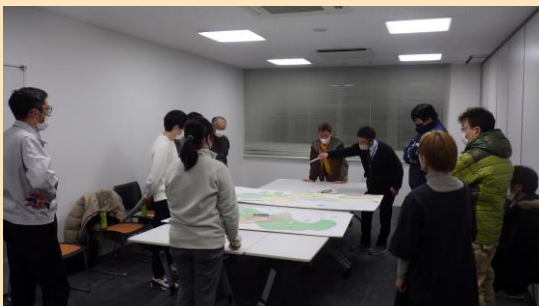

▼ワークショップ開催の様子

・・・SNSにてワークショップ情報発信中・・・

ファン・プロジェクト・まくべつ

Facebook

Instagram

幕別町

Facebook

Instagram

Twitter

【次回ワークショップ】
開催日：令和5年3月予定

ワークショップに参加希望の方は公園整備係までご連絡ください。
土木課公園整備係 ☎ 0155-54-6622

✉ koenseibikakari@town.makubetsu.lg.jp