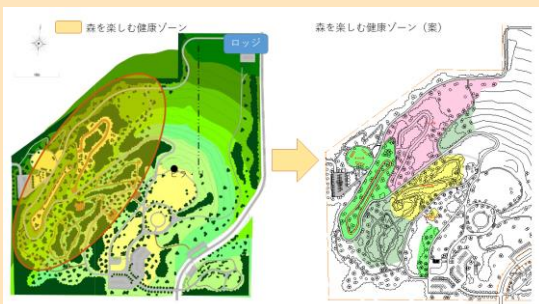

ファン・プロジェクト・まくべつ ニュースレター vol.13

令和5年2月9日（木）に、ファン・プロジェクト・まくべつを開催しました！今回のワークショップでは再整備基本計画にて設定した森を楽しむゾーンの再整備施設について話し合いました。

ワークショップ

森を楽しむ健康ゾーンは、緑豊かな樹林地で身体を動かし様々な野外体験を創出するゾーンです。森を楽しむ健康ゾーンの再整備施設について話し合いました。

《意見一部》

- 明野ヶ丘公園の遊び場は、自然豊かな丘ということから親が安心して子どもだけで遊ばせるといふより子どもと一緒に親も楽しむというイメージ
- 遊び場には、子どもが公園内の自然から自由な発想で遊び考えながら遊べるものがよい
- 遊びのプロを呼んで公園の自然を活かした遊びをするのもよい
- 子どもの興味を引くような造形や色味があるようなものがあるとよい
- 園路にはこの先の道順がわかるような表示の仕方が必要
- 公園内で社会実験やイベントなどを継続的に開催したい

▼森を楽しむ健康ゾーン検討資料

▼ワークショップ開催の様子

・・・SNSにてワークショップ情報発信中・・・

ファン・プロジェクト・まくべつ

Facebook

Instagram

幕別町

Facebook