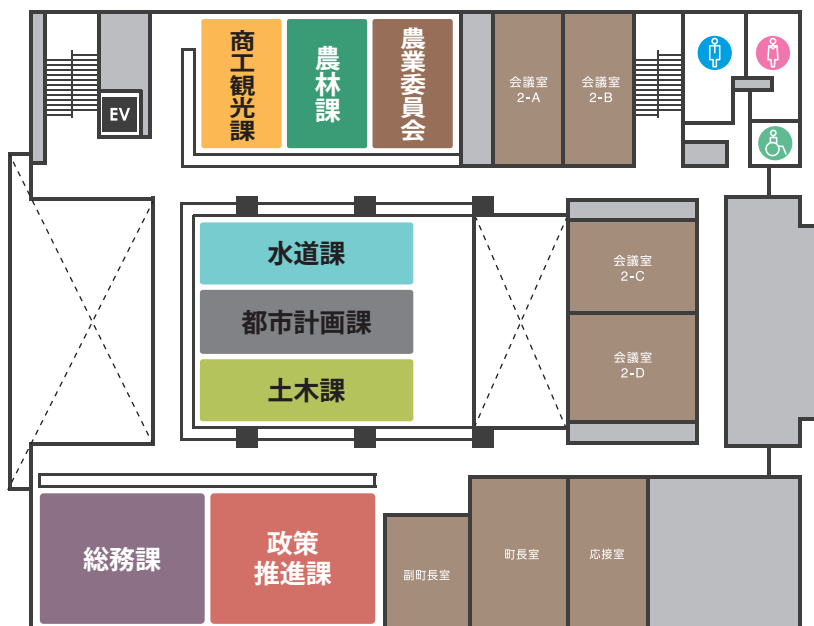

幕別町役場庁舎フロア案内図

1F

▶ 庁舎正面玄関

2F

3F