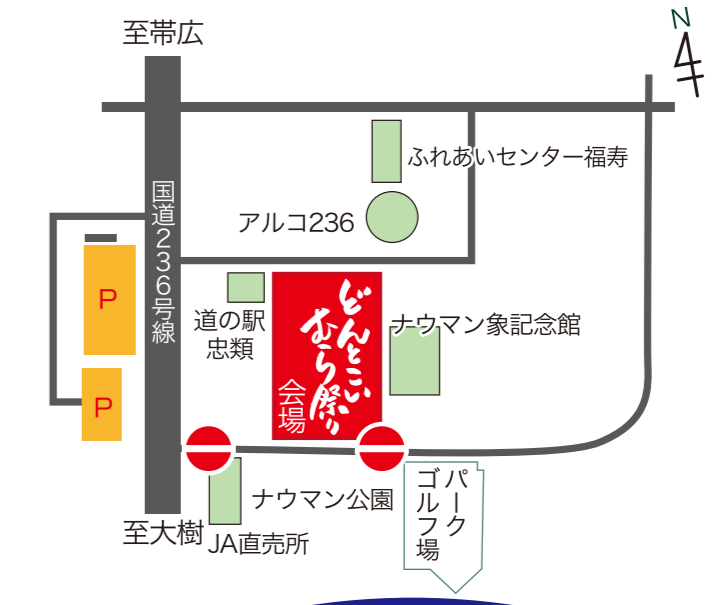

幕別 産業まつり

合併10周年
開町120周年

忠類 どんとこい祭り

2016年 10月2日日
10:00~14:00
会場 幕別町百年記念ホール前特設会場
雨天決行 ※内容は一部変更となります。

2016年 10月16日日
10:00~13:30
会場 道の駅・忠類 特設会場
荒天の場合は忠類コミュニティセンターで実施します。

まくべつ産業まつりイベント案内

芹 洋子

- ステージショー
- 10:00~ 豊穰太鼓 (幕別文化倶楽部)
 - 10:30~ 吹奏楽演奏 (江陵高等学校)
 - 11:05~ ライブステージ (朱音color)
 - 12:30~ ものまねショー (ほいけんた)
 - 13:20~ 歌謡ショー (芹 洋子)

- 各種ゲーム
- 10:20~ 女子かぼちゃ投げ大会 (中学生以上、参加賞あり) 先着100名
 - 10:20~ プレート落とし (小中学生対象) 先着15名
 - 11:00~ パークゴルフお楽しみ会
 - 11:10~ 現ナマキャッチャー (中学生以上/有料) 先着100名
 - 11:30~ お菓子キャッチャー (小学生以下)

※各ゲームの参加は開始30分前に会場で受付します。

幕別産和牛 試食販売
10:00~ ※なくなり次第終了

地元農協による 新鮮野菜 即売会
10:00~ ※なくなり次第終了

- ほかに
- 観光物産協会コーナー
 - 忠類地域特産品販売
 - 神奈川県開成町特産品販売
 - 幕別町商工会青年部コーナー
 - 牛乳消費拡大キャンペーン
 - ポニー馬車運行
 - コミバス展示
 - 消防車等展示、救助体験等 ※荒天時中止
 - 各種団体PRテント

忠類どんとこいむら祭りイベント案内

戸川 よし乃

- ステージショー
- 10:10~ ナウマン太鼓演奏会
 - 11:20~ ものまね歌謡ショー (藤川 なお美)
 - 12:00~ 歌謡ショー (戸川 よし乃)
 - 13:00~ お楽しみ抽選会・餅まき
- ※変更となる場合があります。

忠類和牛 販売
10:00~ ※なくなり次第終了

地場産品即売会
10:00~ ※なくなり次第終了
埼玉県上市市の物産も販売します!!

各出店販売 10:00~ ※なくなり次第終了

お楽しみ抽選券付買い物券 500円
3,000枚限定
10月1日より販売開始
※アルコ236及び道の駅・忠類 で販売します。

第39回まくべつ産業まつり
主催/第39回まくべつ産業まつり実行委員会
共催/幕別町・幕別町商工会 主管/幕別町観光物産協会
協賛/幕別温泉パークホテル悠湯館 ナウマン温泉ホテル アルコ236
十勝幕別温泉グランヴィリオホテル
●お問い合わせ先/事務局 商工観光課内 ☎0155-54-6606 ※土日・祝日は幕別町役場 ☎0155-54-2111