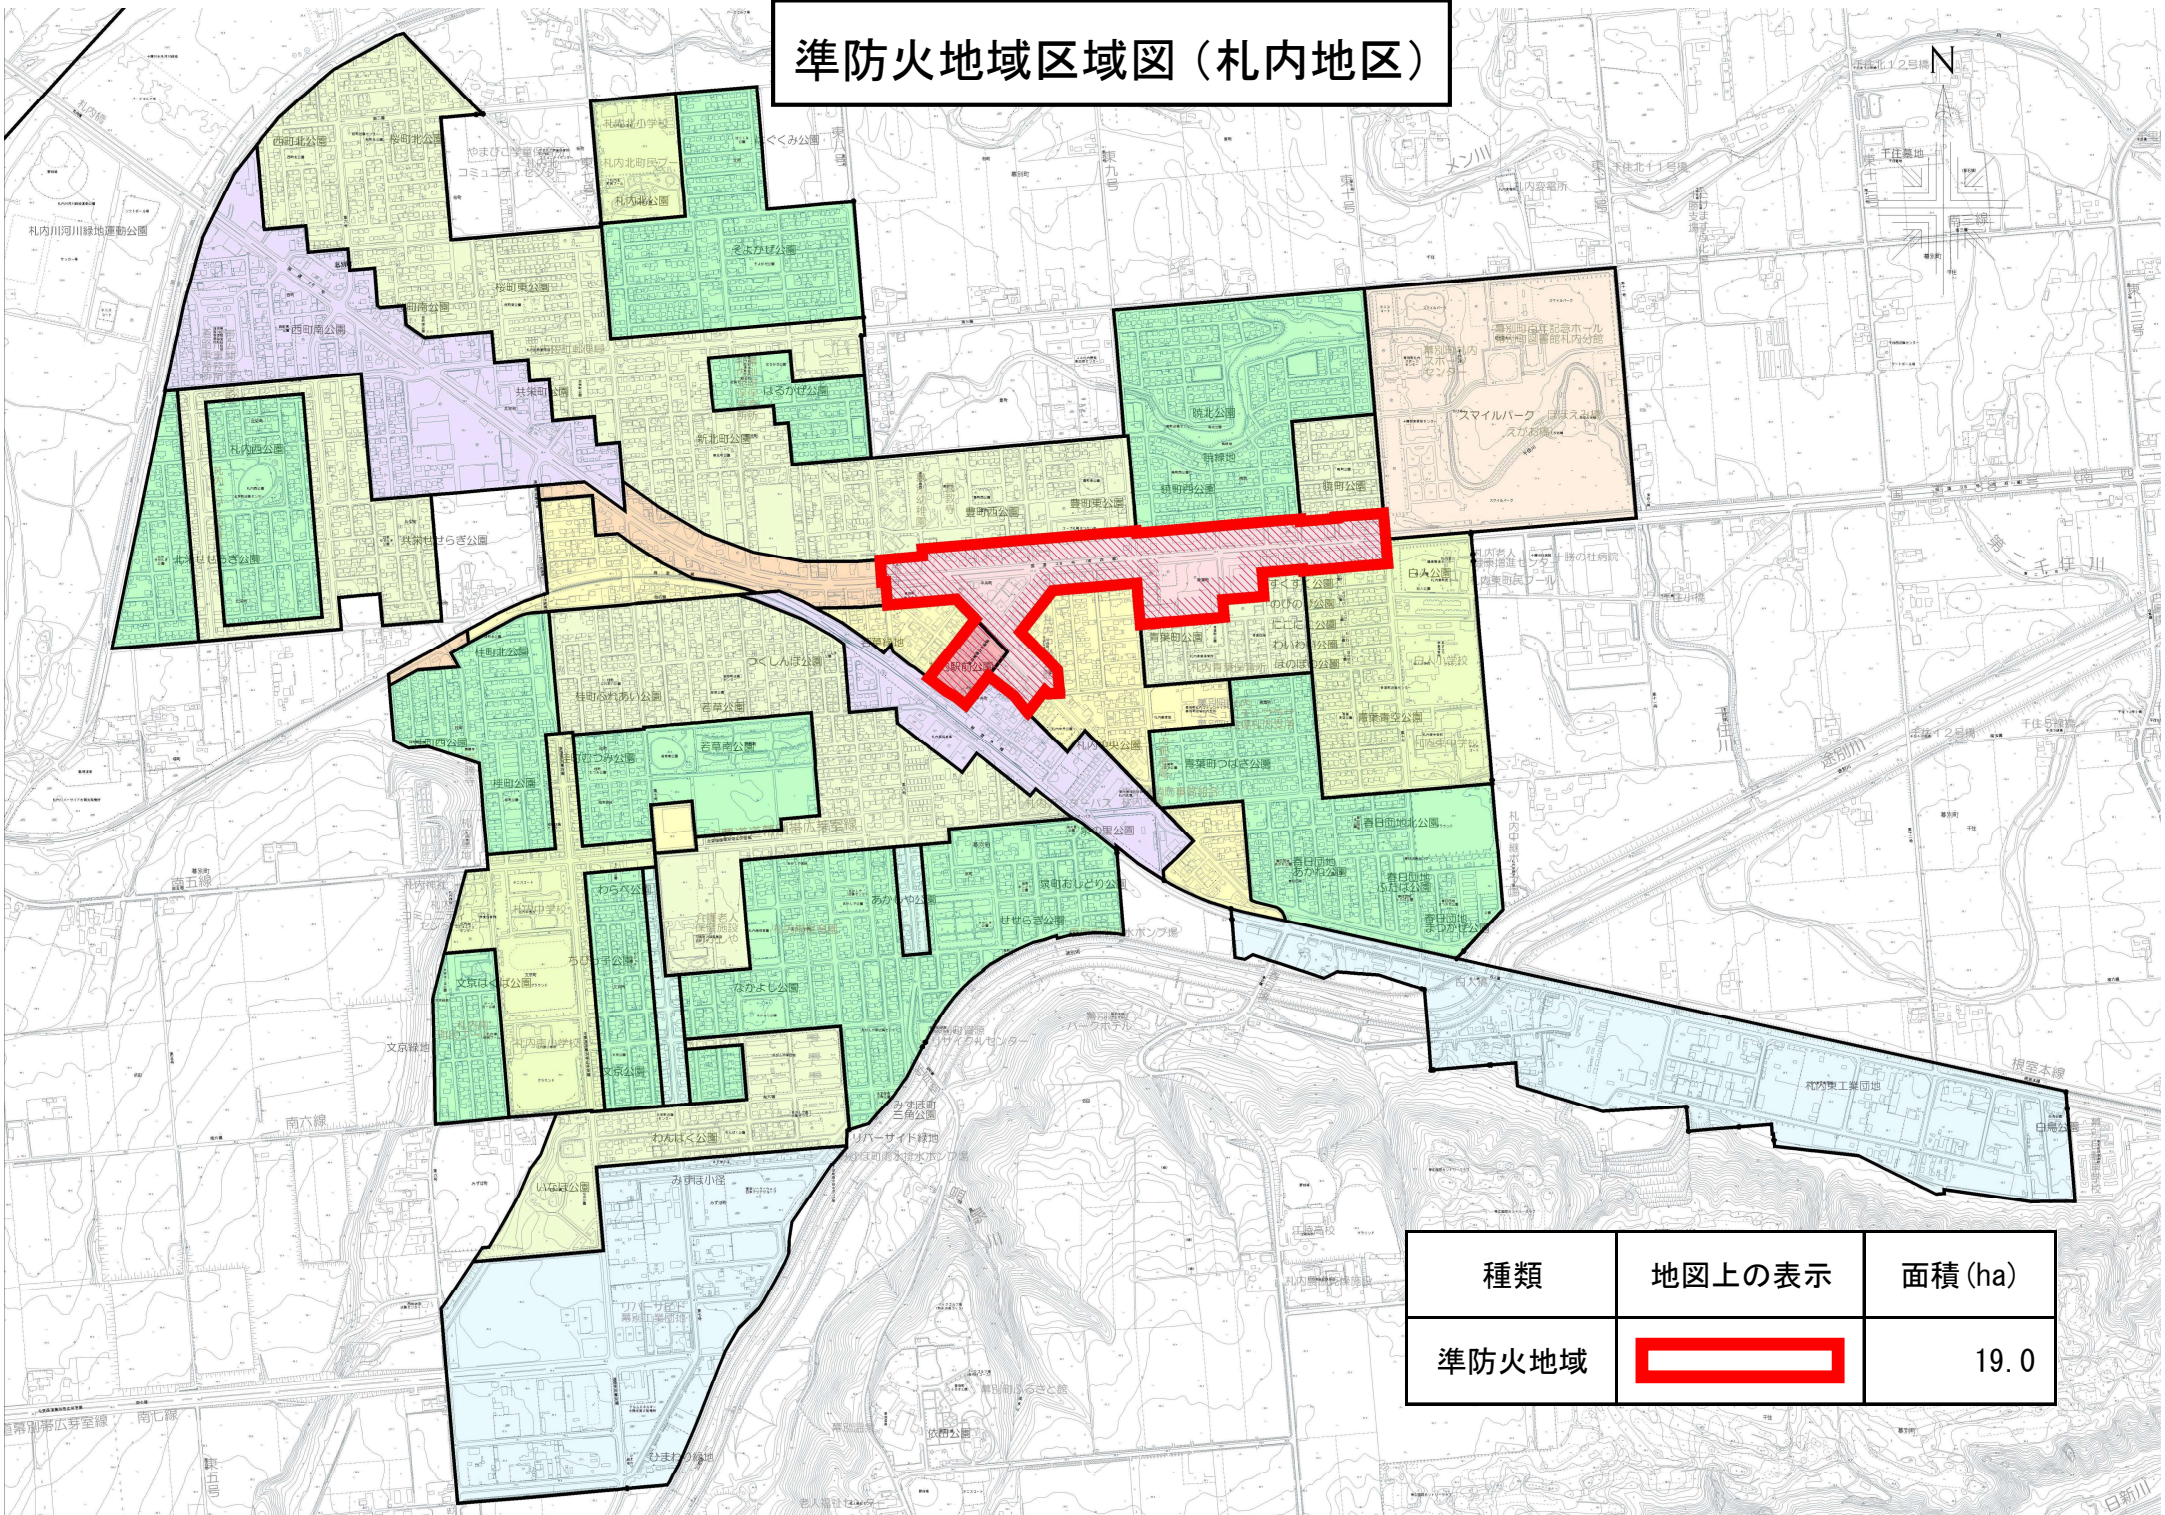

準防火地域区域図（札内地区）

種類	地図上の表示	面積 (ha)
準防火地域		19.0