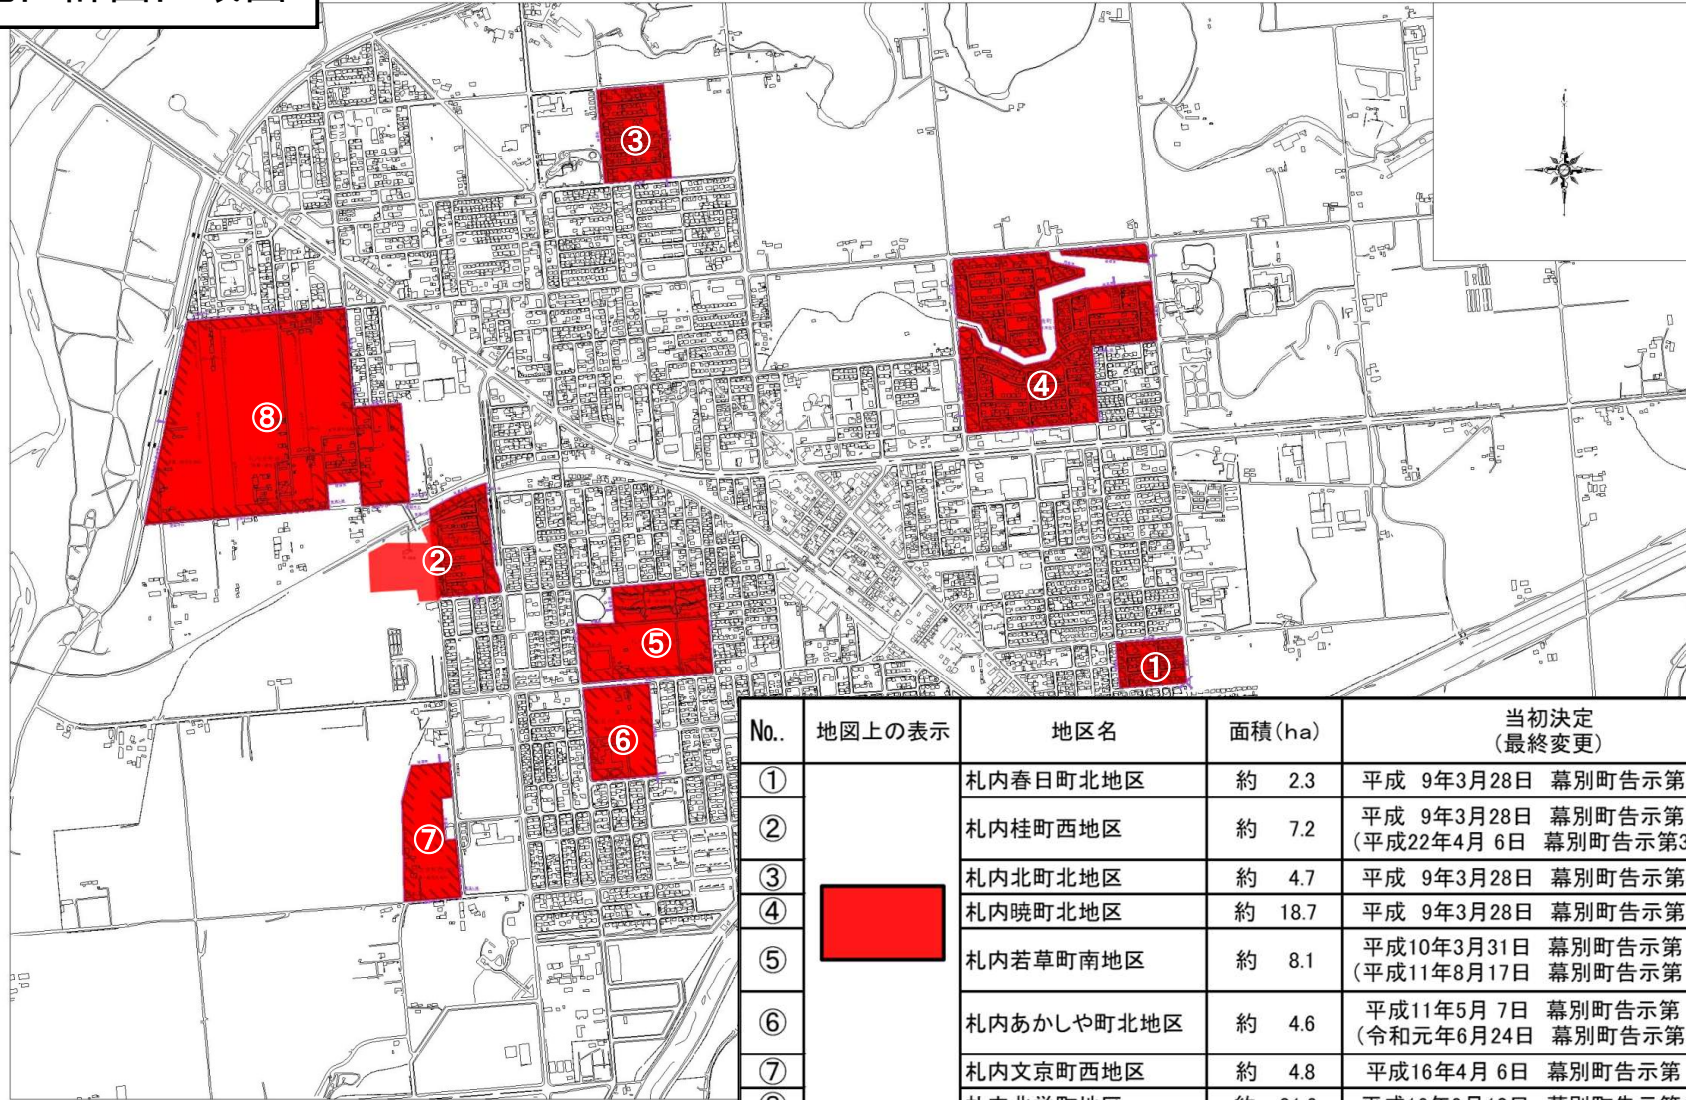

地区計画区域図

No.	地図上の表示	地区名	面積 (ha)	当初決定 (最終変更)
①	[Red square icon]	札内春日町北地区	約 2.3	平成 9年3月28日 幕別町告示第 21号
②		札内桂町西地区	約 7.2	平成 9年3月28日 幕別町告示第 21号 (平成22年4月 6日 幕別町告示第310号)
③		札内北町北地区	約 4.7	平成 9年3月28日 幕別町告示第 21号
④		札内暁町北地区	約 18.7	平成 9年3月28日 幕別町告示第 21号
⑤		札内若草町南地区	約 8.1	平成10年3月31日 幕別町告示第 16号 (平成11年8月17日 幕別町告示第 29号)
⑥		札内あかしや町北地区	約 4.6	平成11年5月 7日 幕別町告示第 18号 (令和元年6月24日 幕別町告示第59号)
⑦		札内文京町西地区	約 4.8	平成16年4月 6日 幕別町告示第 80号
⑧		札内北栄町地区	約 31.6	平成16年9月10日 幕別町告示第139号

※地区計画は札内地区のみ