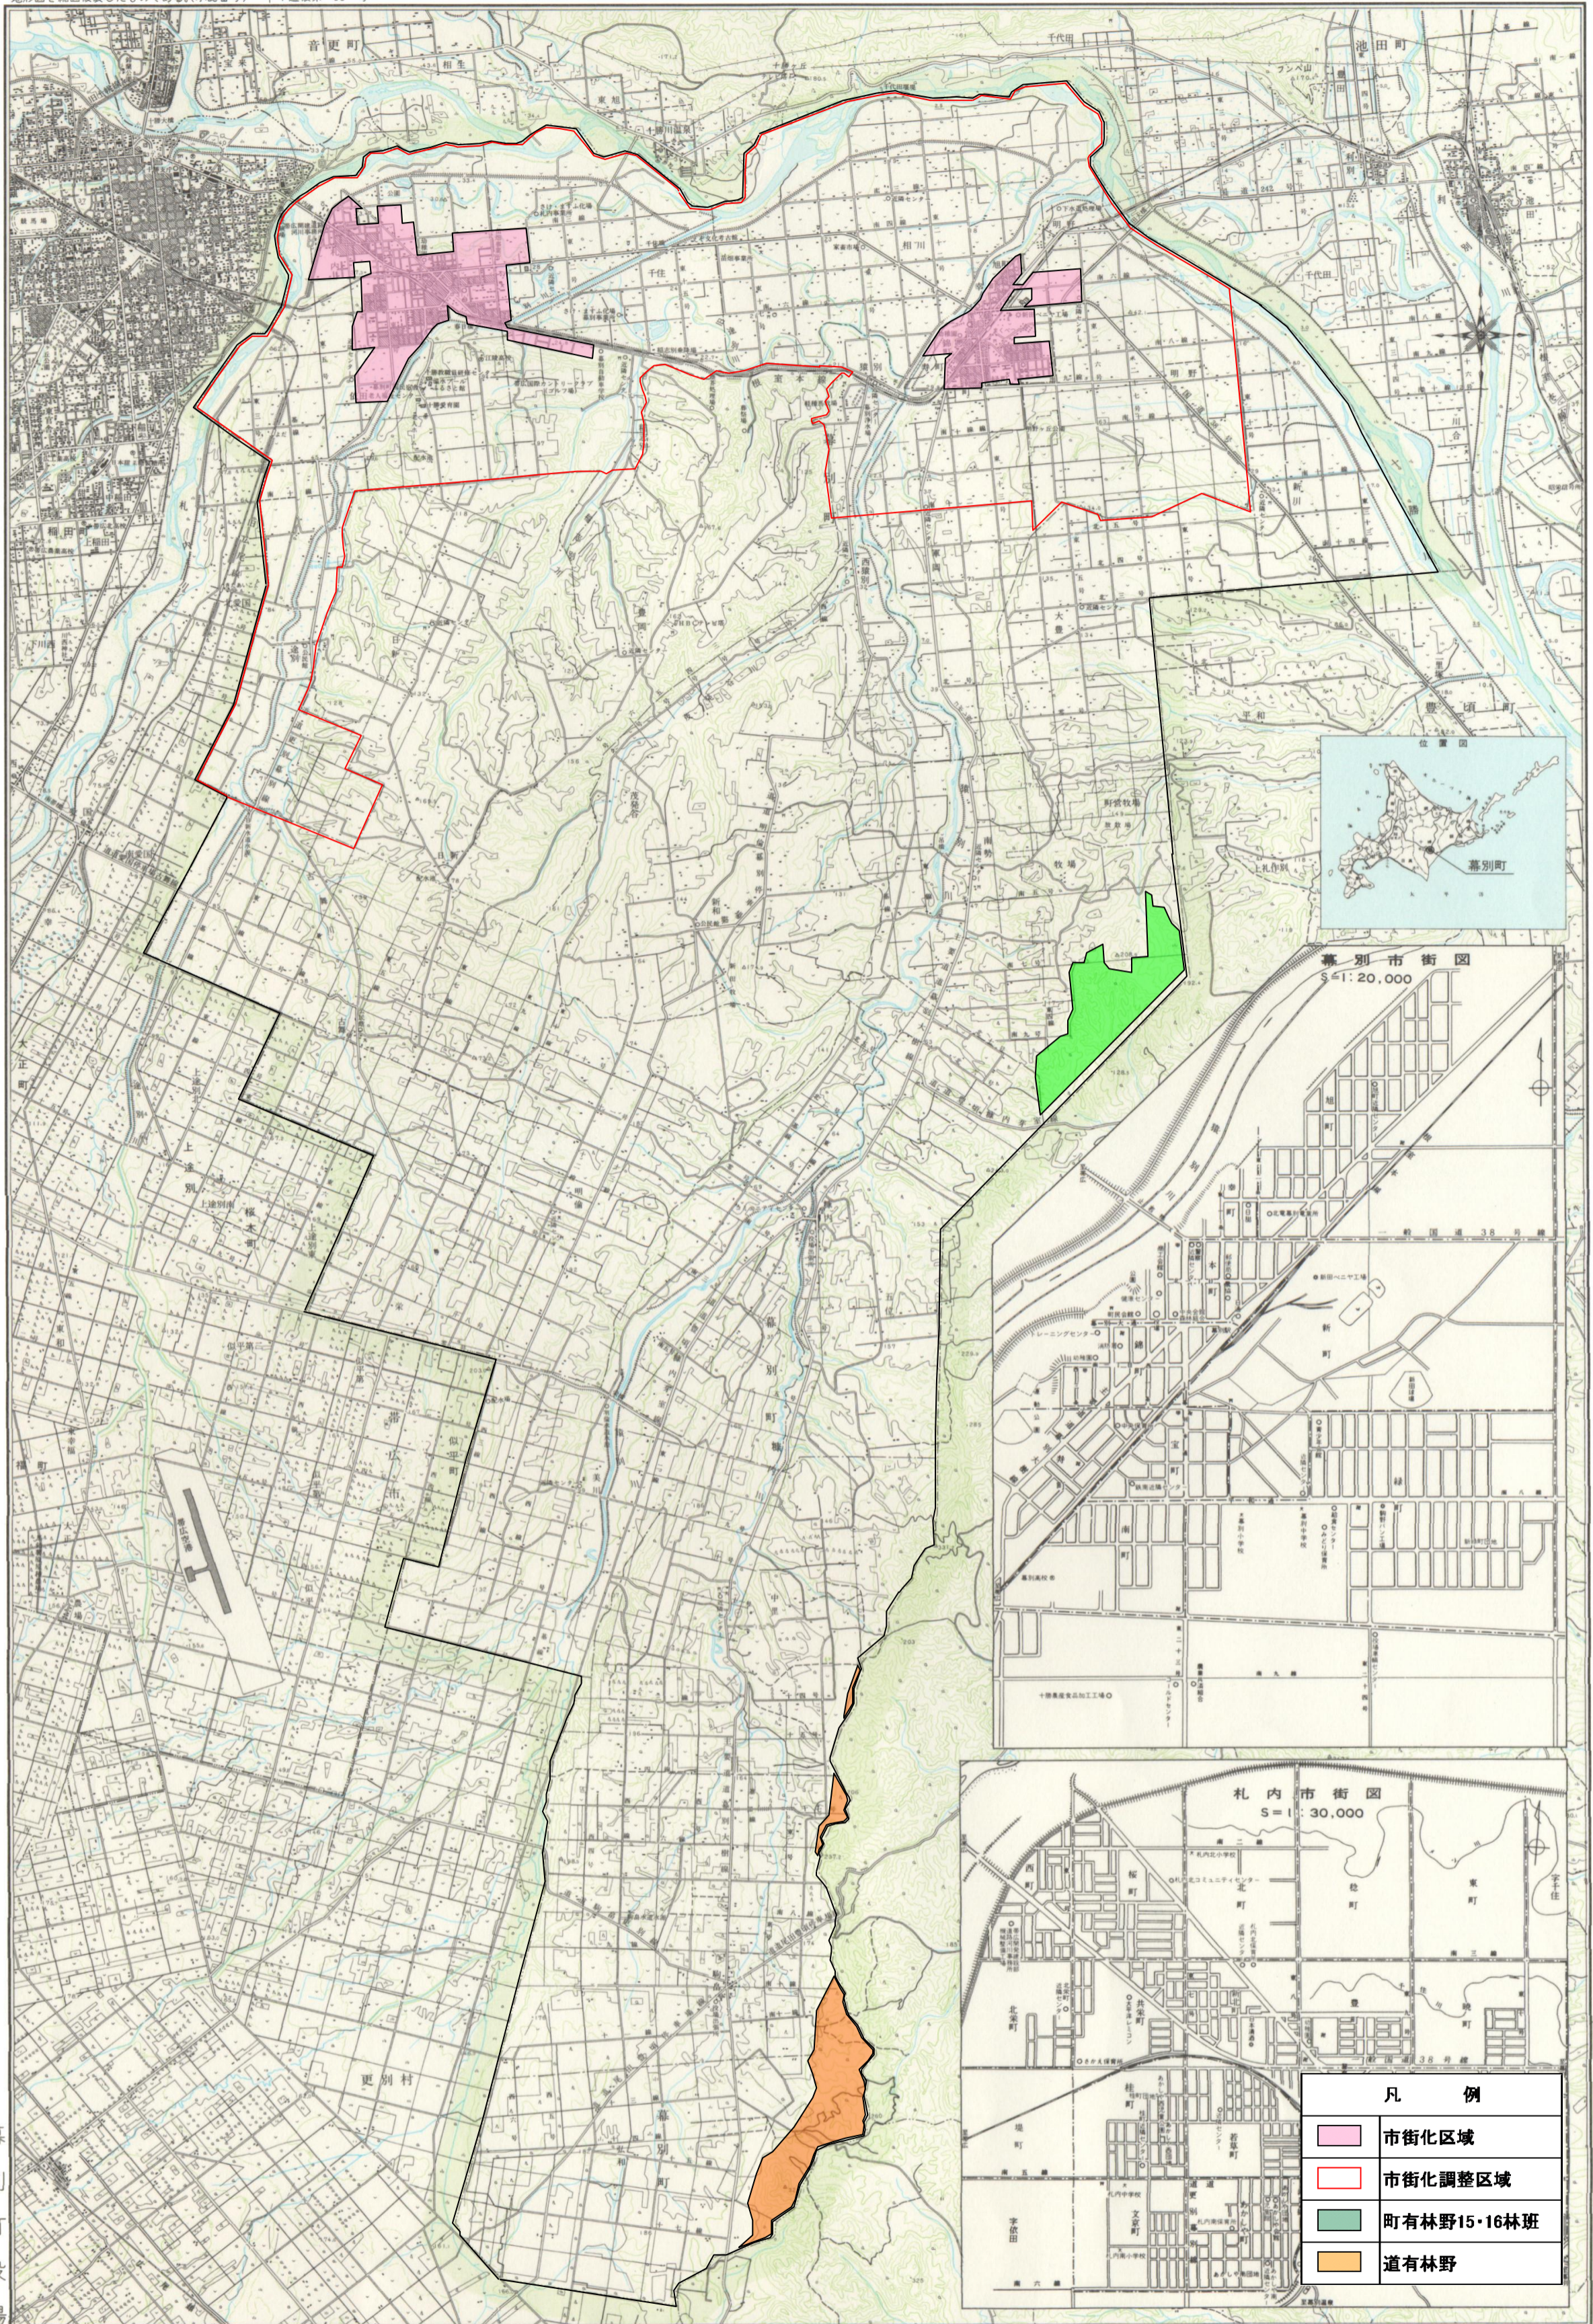

幕別町管内図（整備地区等の区域図）

この地図は建設省国土地理院長の承認を得て、同院発行の5万分の1地形図を縮図複製したものである。(承認番号) 平4道複製第16号

凡 例	
	市街化区域
	市街化調整区域
	町有林野15・16林班
	道有林野

幕別町役場

1:100,000
1000 0 1000 2000 3000 4000

昇陽チャート株式会社 帯広営業所
帯広市東1条南1丁目2番地 小塚ビル
☎(0155) 24-8480