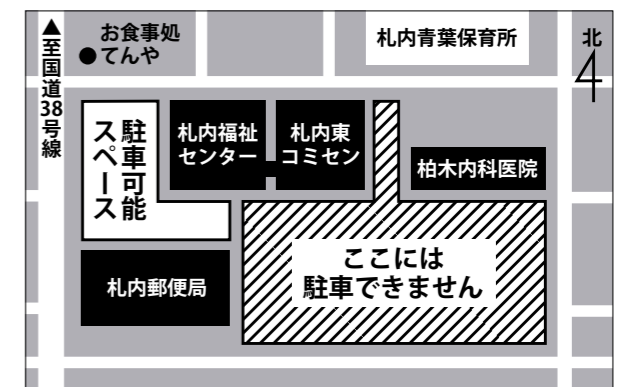

### ◆まくバス停留所の移動(役場前→松乃湯前)

旧役場庁舎解体工事に伴い、町コミュニティバスまくバス「役場前」停留所を松乃湯の前に移動します。

◆期間 7月1日～平成29年10月31日

問 防災環境課交通防犯係 ☎54-6601

## 札内東コミセン駐車場利用停止のお知らせ

札内東コミュニティセンター改修工事のため、札内東コミュニティセンター側の駐車場が現在利用できません。ご不便をおかけいたしますが、工事期間中は札内福祉センター前の駐車場をご利用ください。

◆工事期間 平成29年3月20日まで(予定)

※工事の進捗状況により延長する場合があります。

問・申 住民生活課住民活動支援係 ☎54-6602