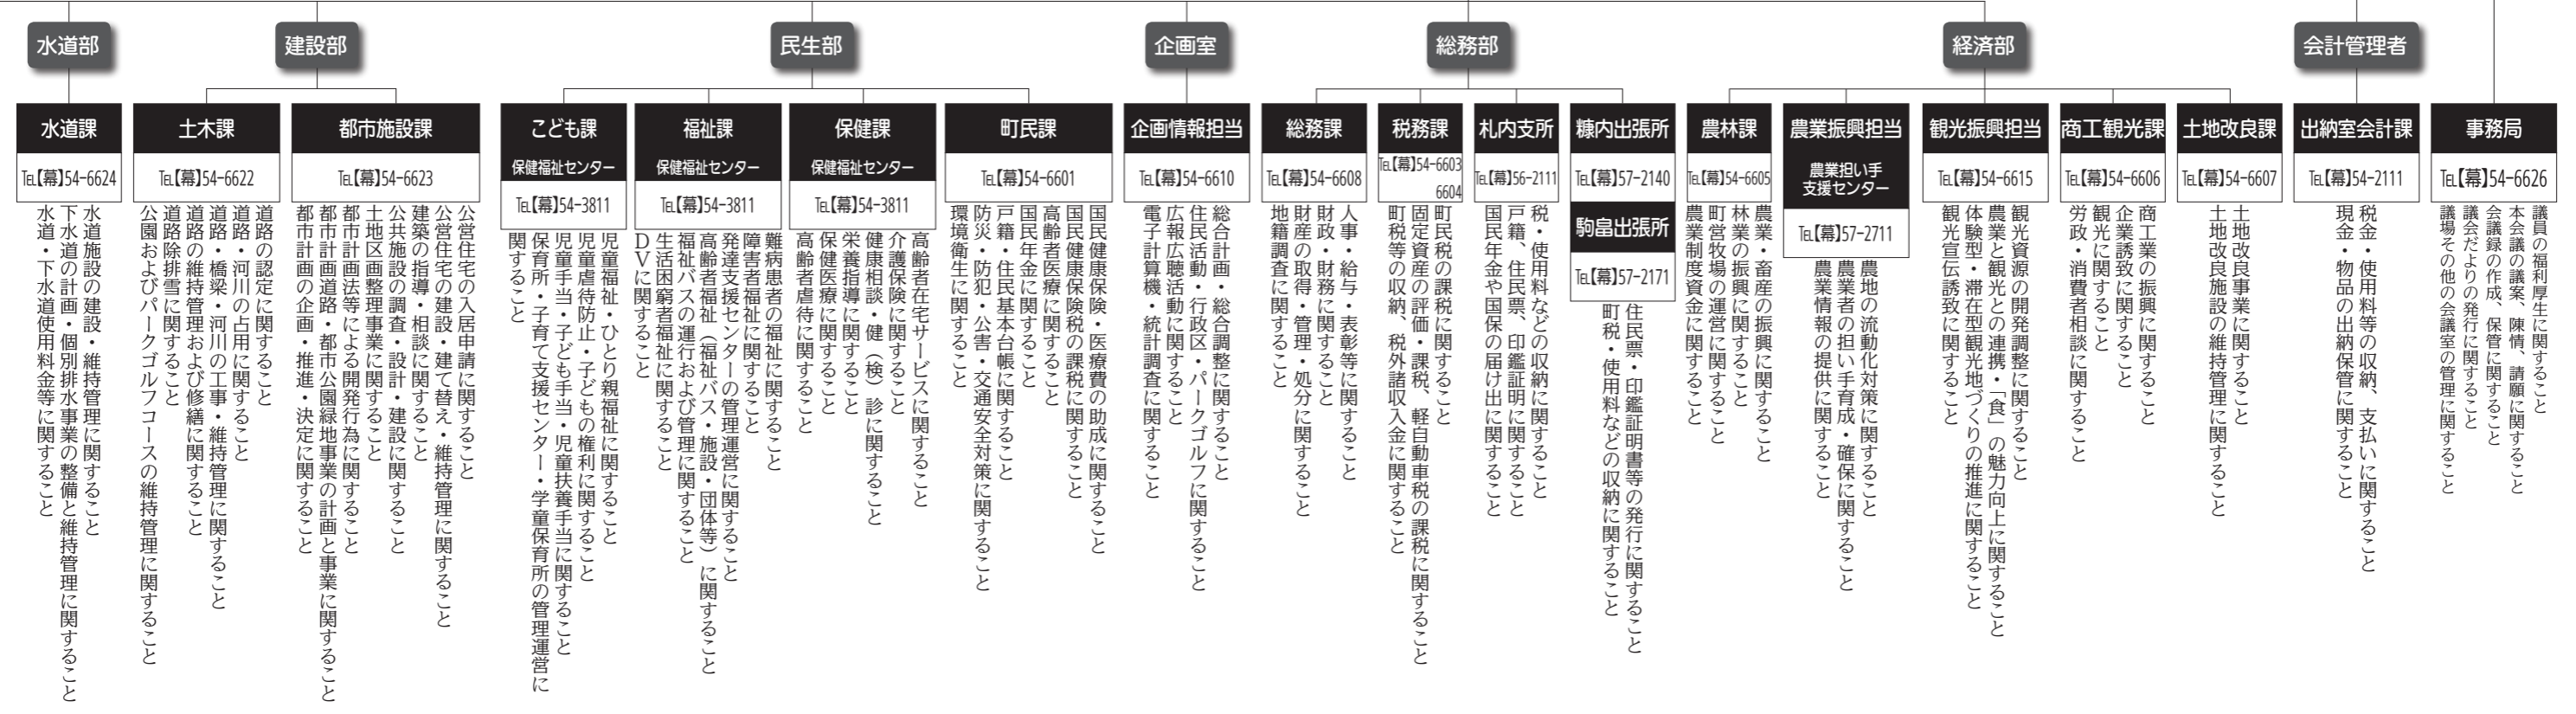

幕別町行政機構図

(平成24年4月1日現在)

【本庁】

市外局番【幕】0155
【忠】01558

町長

副町長

議会

【忠類総合支所】