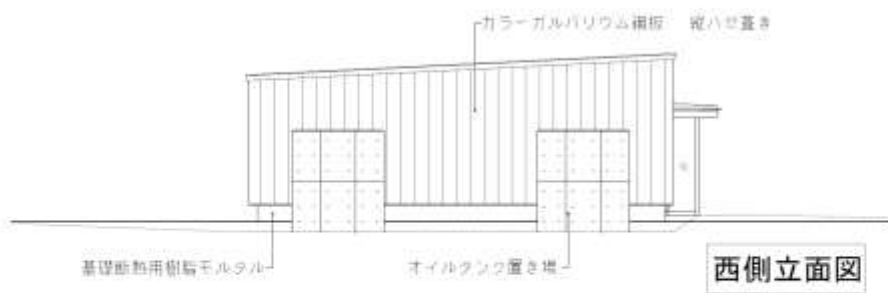

議案第41号及び議案第42号 説明資料（春日東団地公営住宅建設工事関連）

2LDK

2LDK

2LDK

2LDK

春日東団地公営住宅7号棟及び8号棟 平面図

春日東団地公営住宅7号棟及び8号棟 立面図