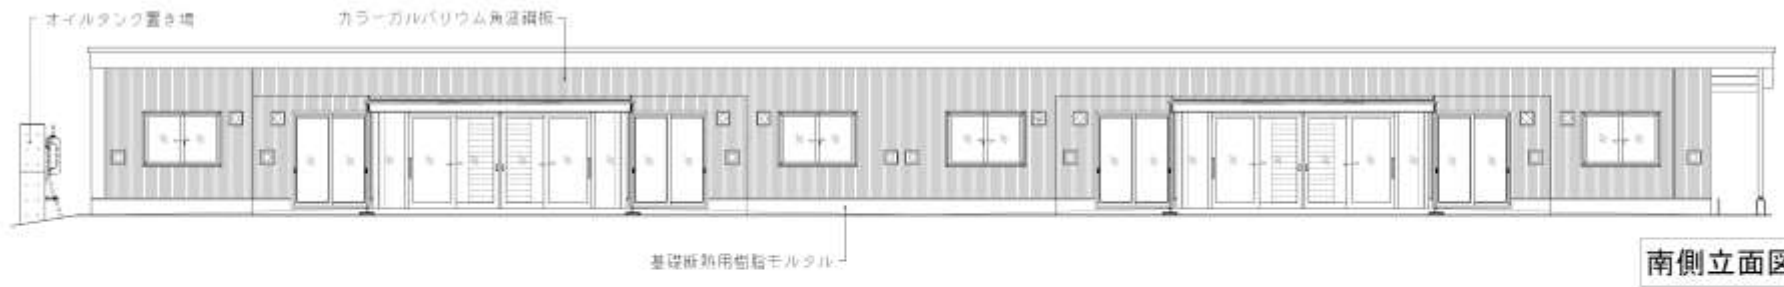

議案第41号及び議案第42号 説明資料（春日東団地公営住宅建設工事関連）

2LDK

2LDK

2LDK

2LDK

春日東団地公営住宅7号棟及び8号棟 平面図

春日東団地公営住宅7号棟及び8号棟 立面図