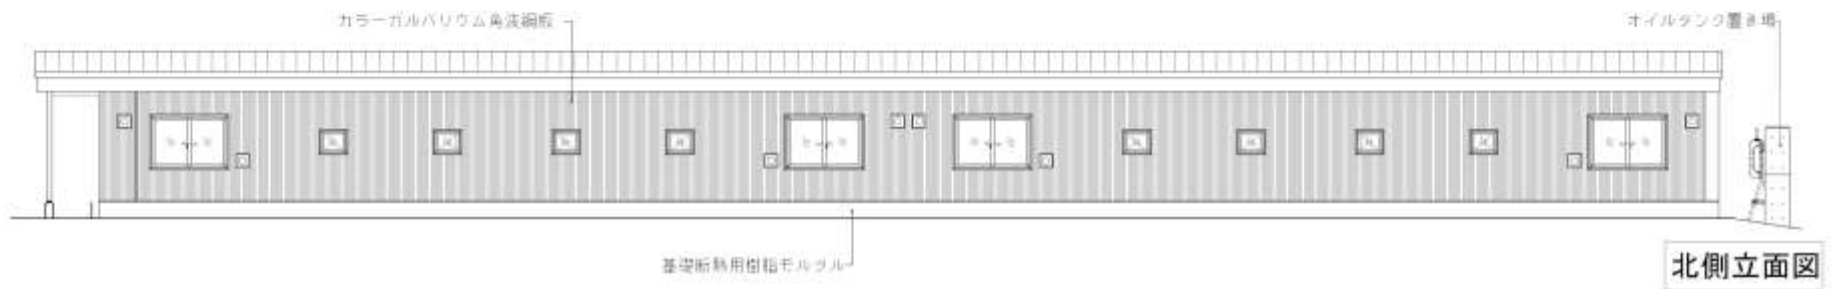

議案第41号及び議案第42号 説明資料（春日東団地公営住宅建設工事関連）

2LDK

2LDK

2LDK

2LDK

春日東団地公営住宅7号棟及び8号棟 平面図

春日東団地公営住宅7号棟及び8号棟 立面図