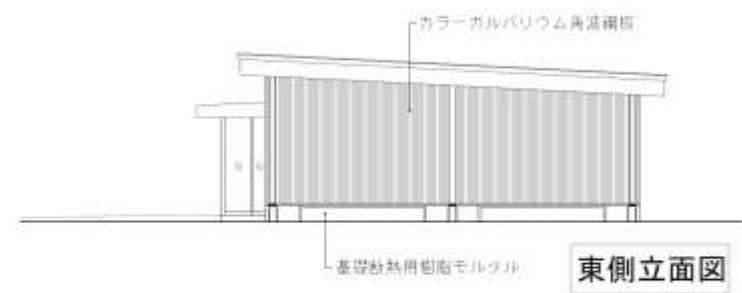

議案第41号及び議案第42号 説明資料（春日東団地公営住宅建設工事関連）

2LDK

2LDK

2LDK

2LDK

春日東団地公営住宅7号棟及び8号棟 平面図

春日東団地公営住宅7号棟及び8号棟 立面図