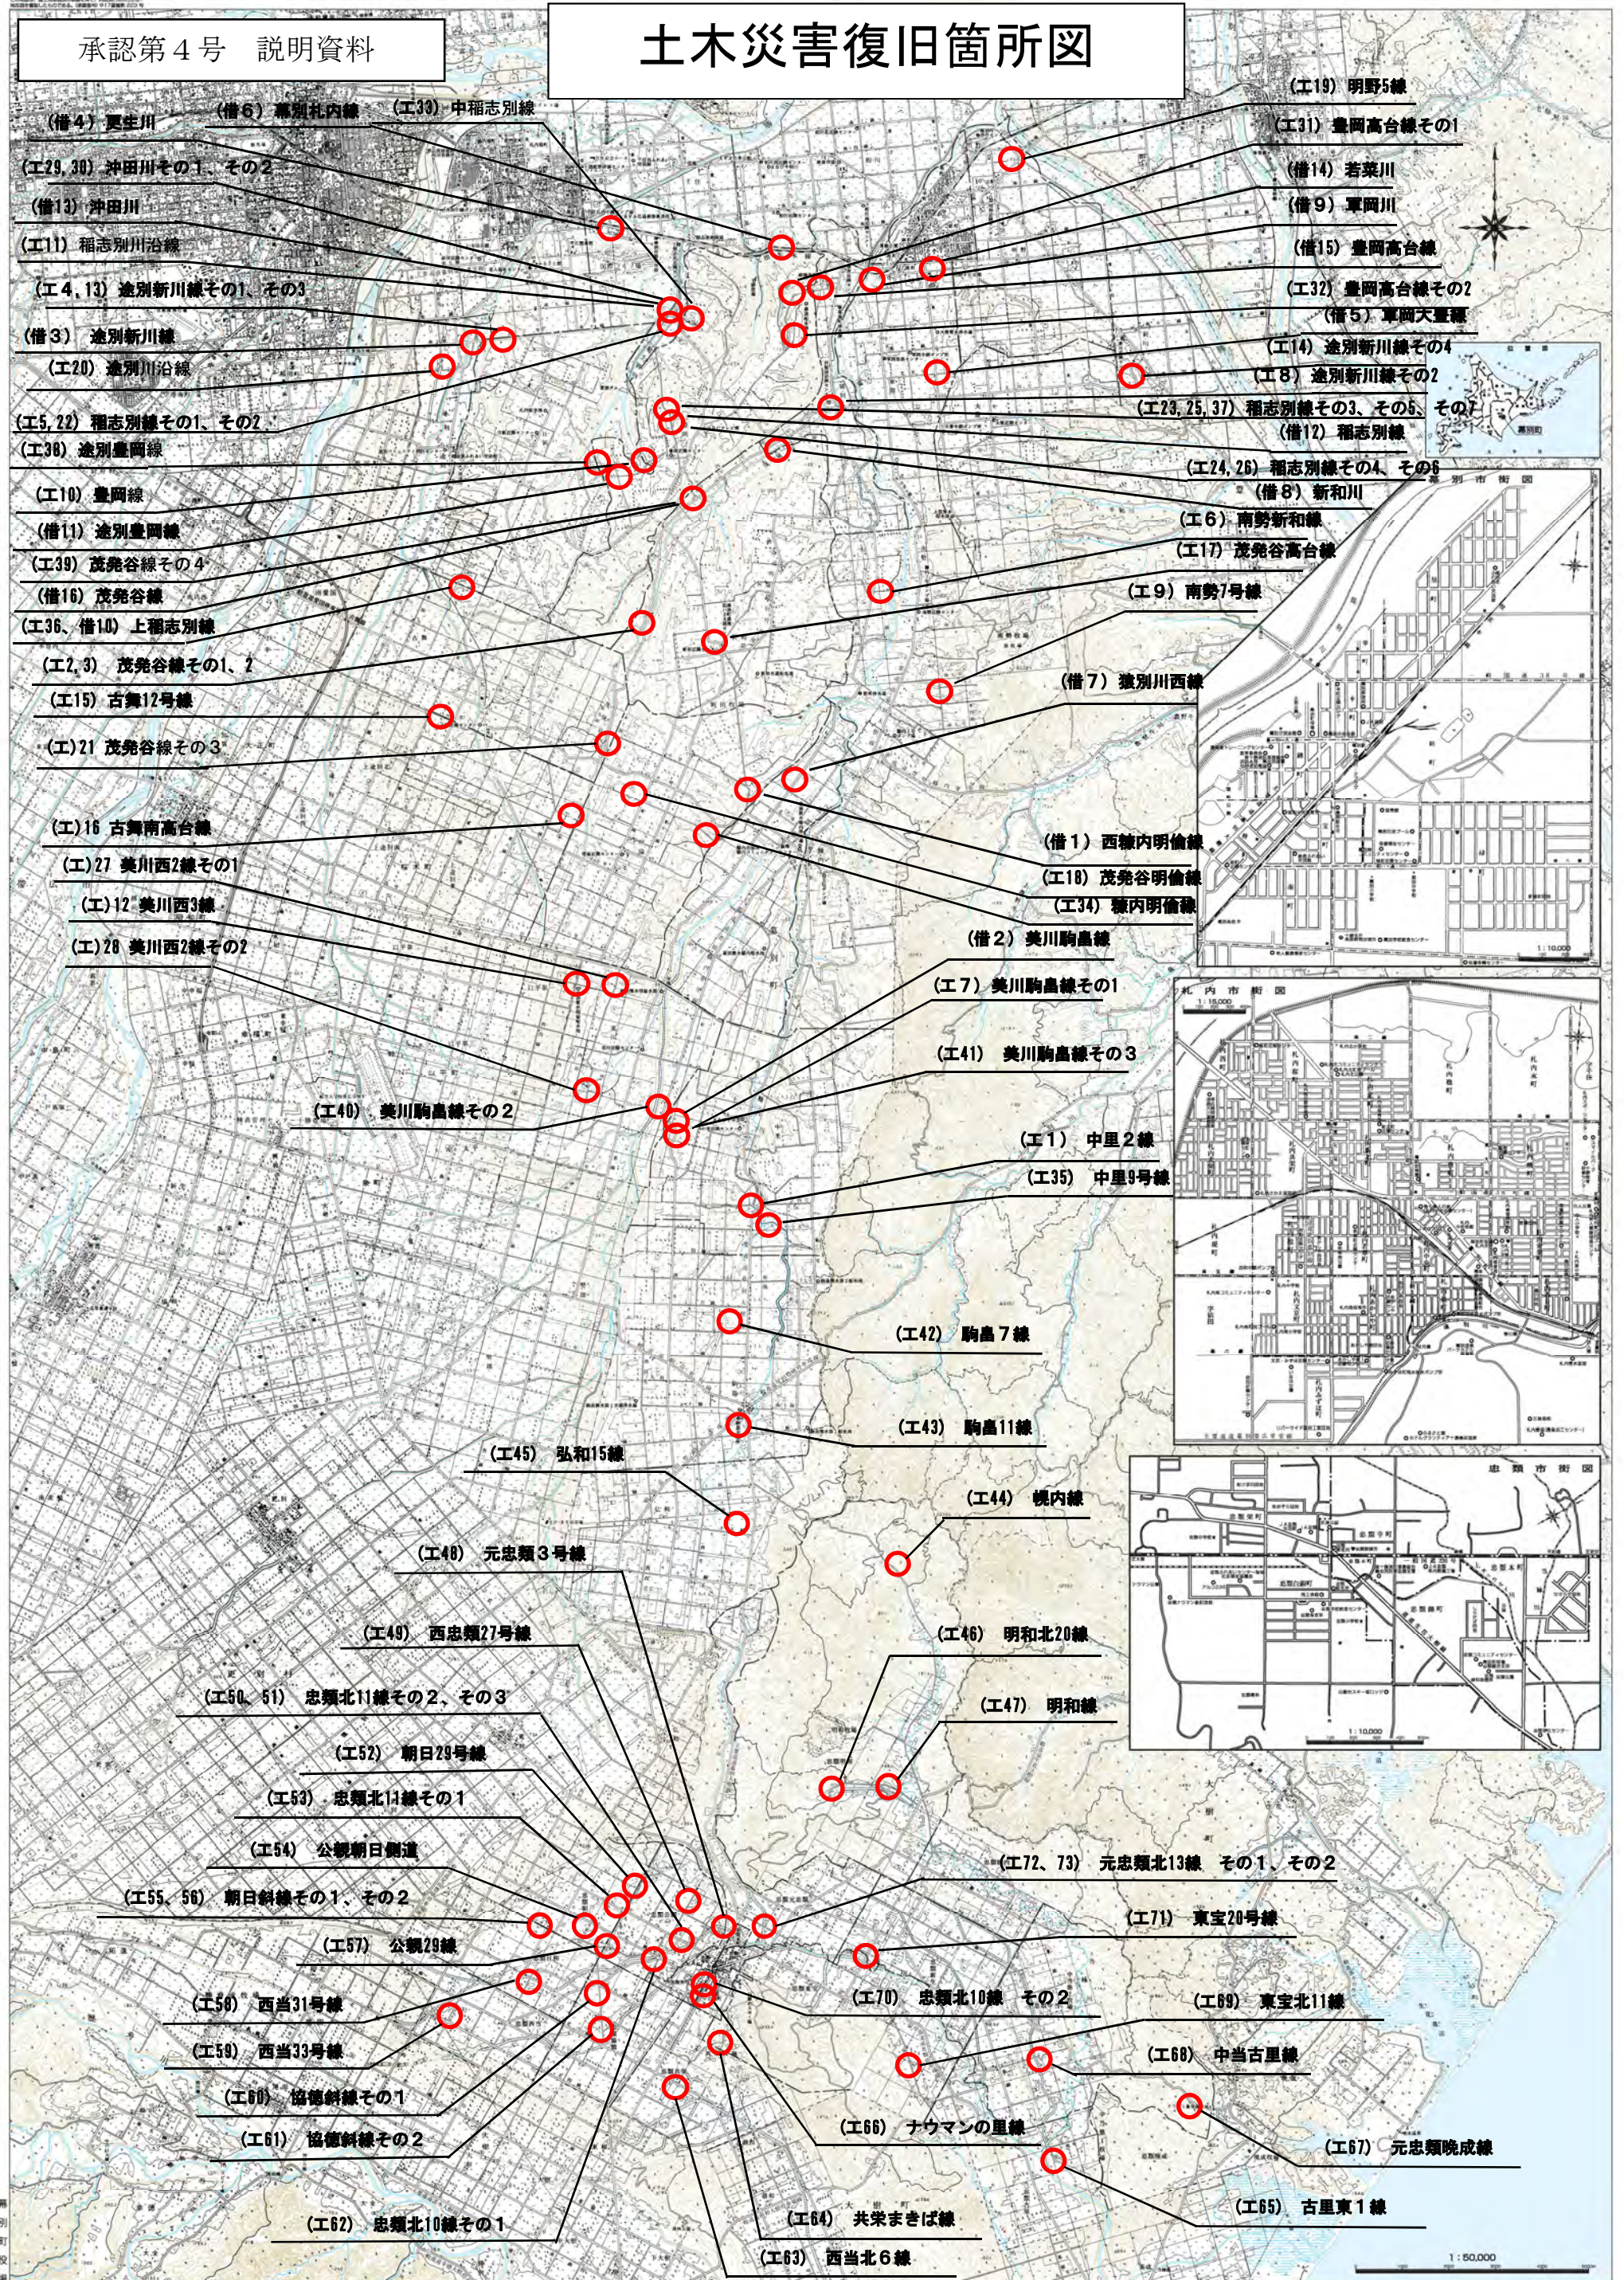

土木災害復旧箇所図

農林業災害復旧箇所図