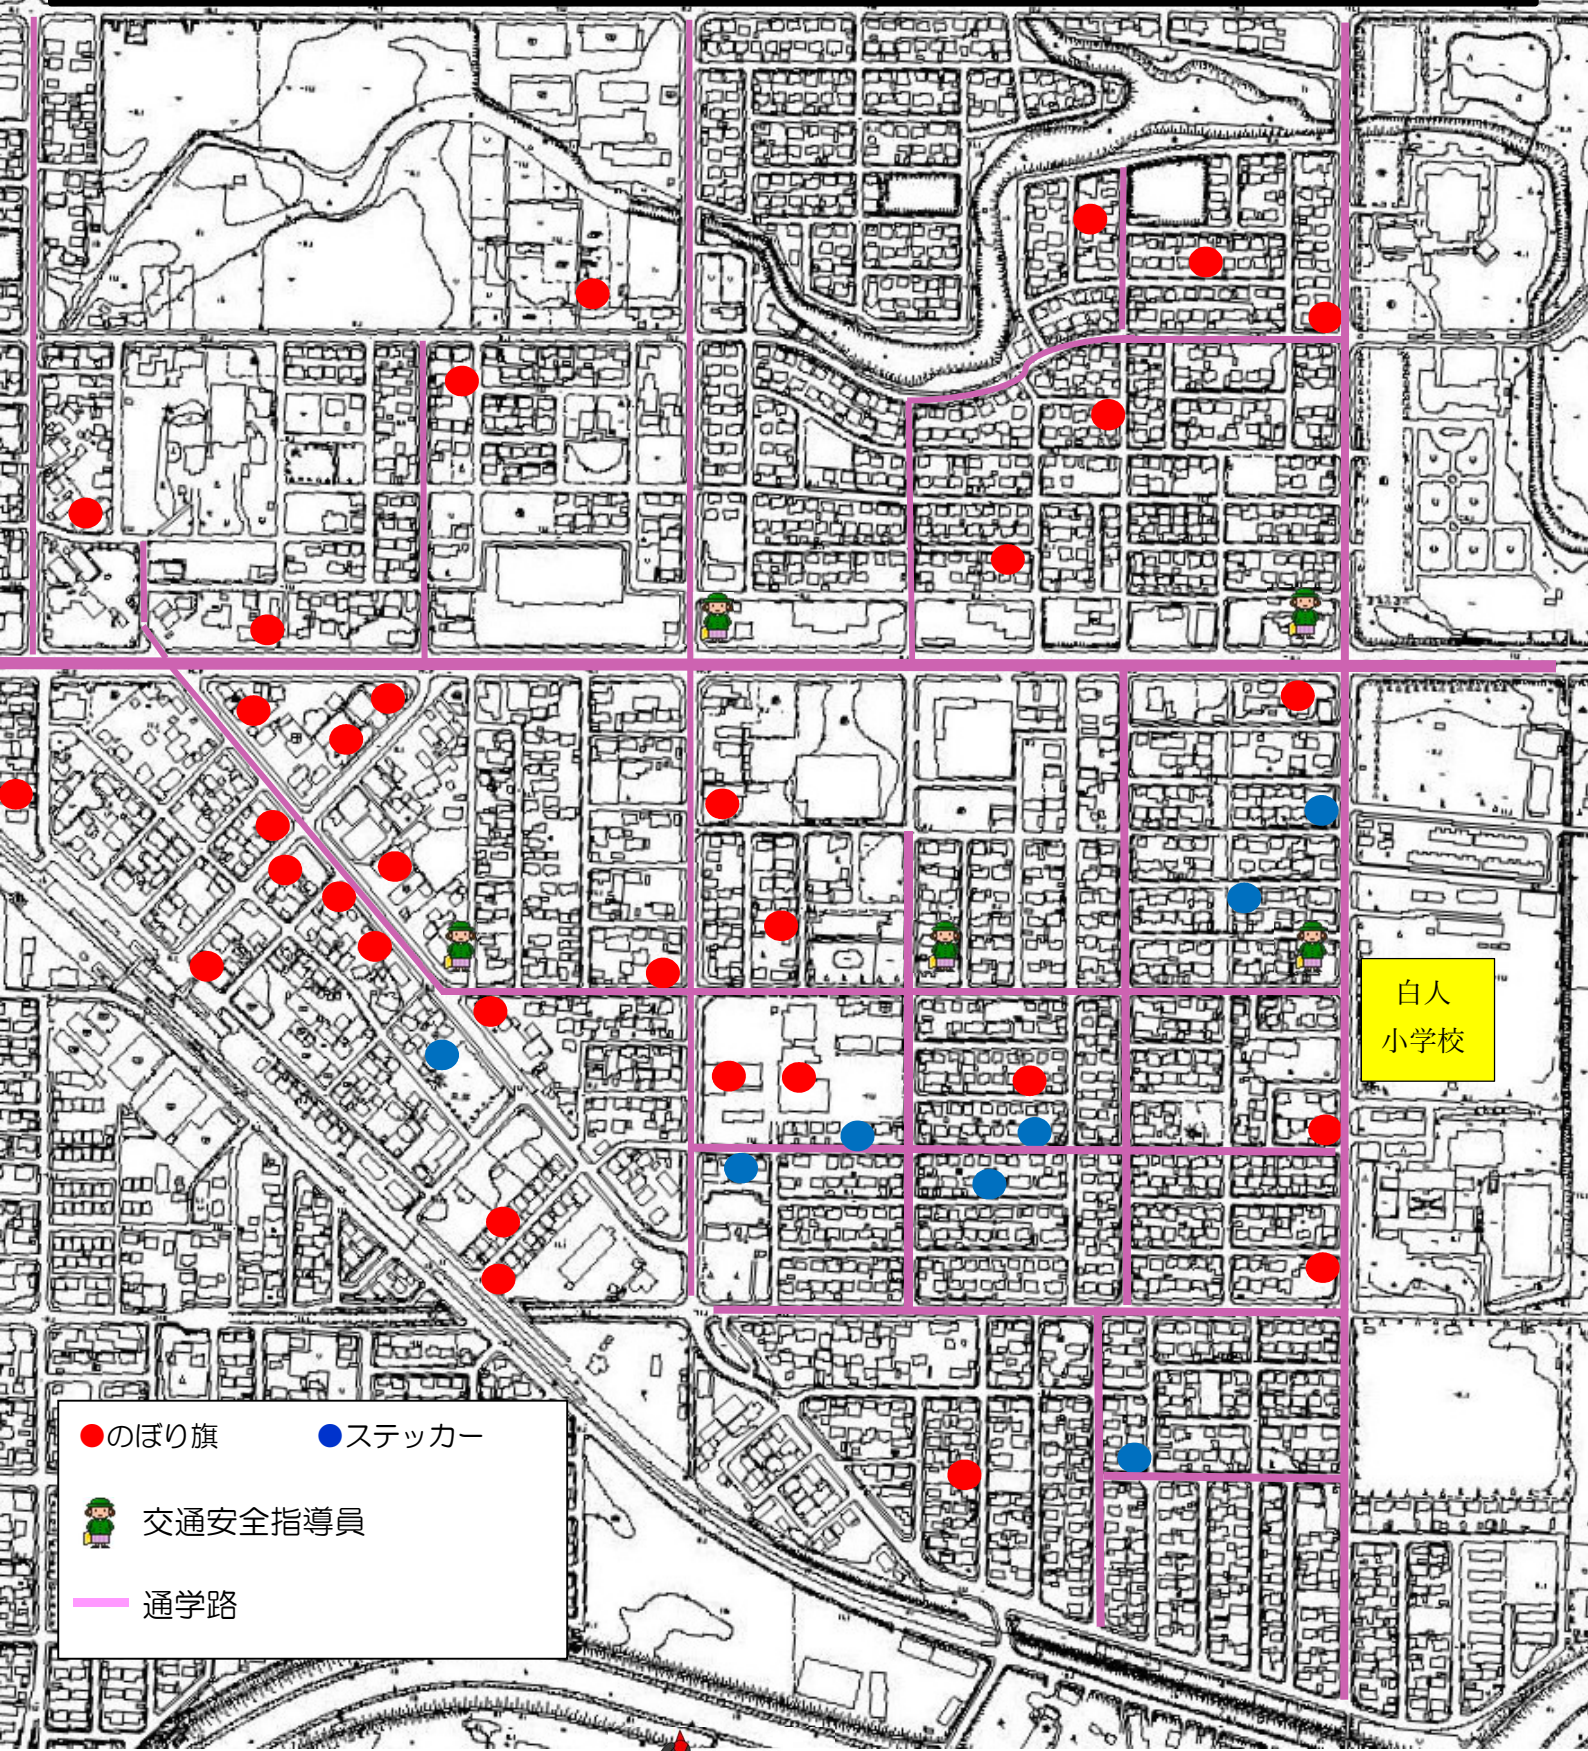

# 子ども110番の家マップ(白人小・家庭用)

- のぼり旗
- ステッカー
- 交通安全指導員
- 通学路

子ども110番の家は、みんなが、不審者や悪いことをしている人を見つけたときに助けてくれるお家です。  
何かあったときはお家に駆け込んでね。