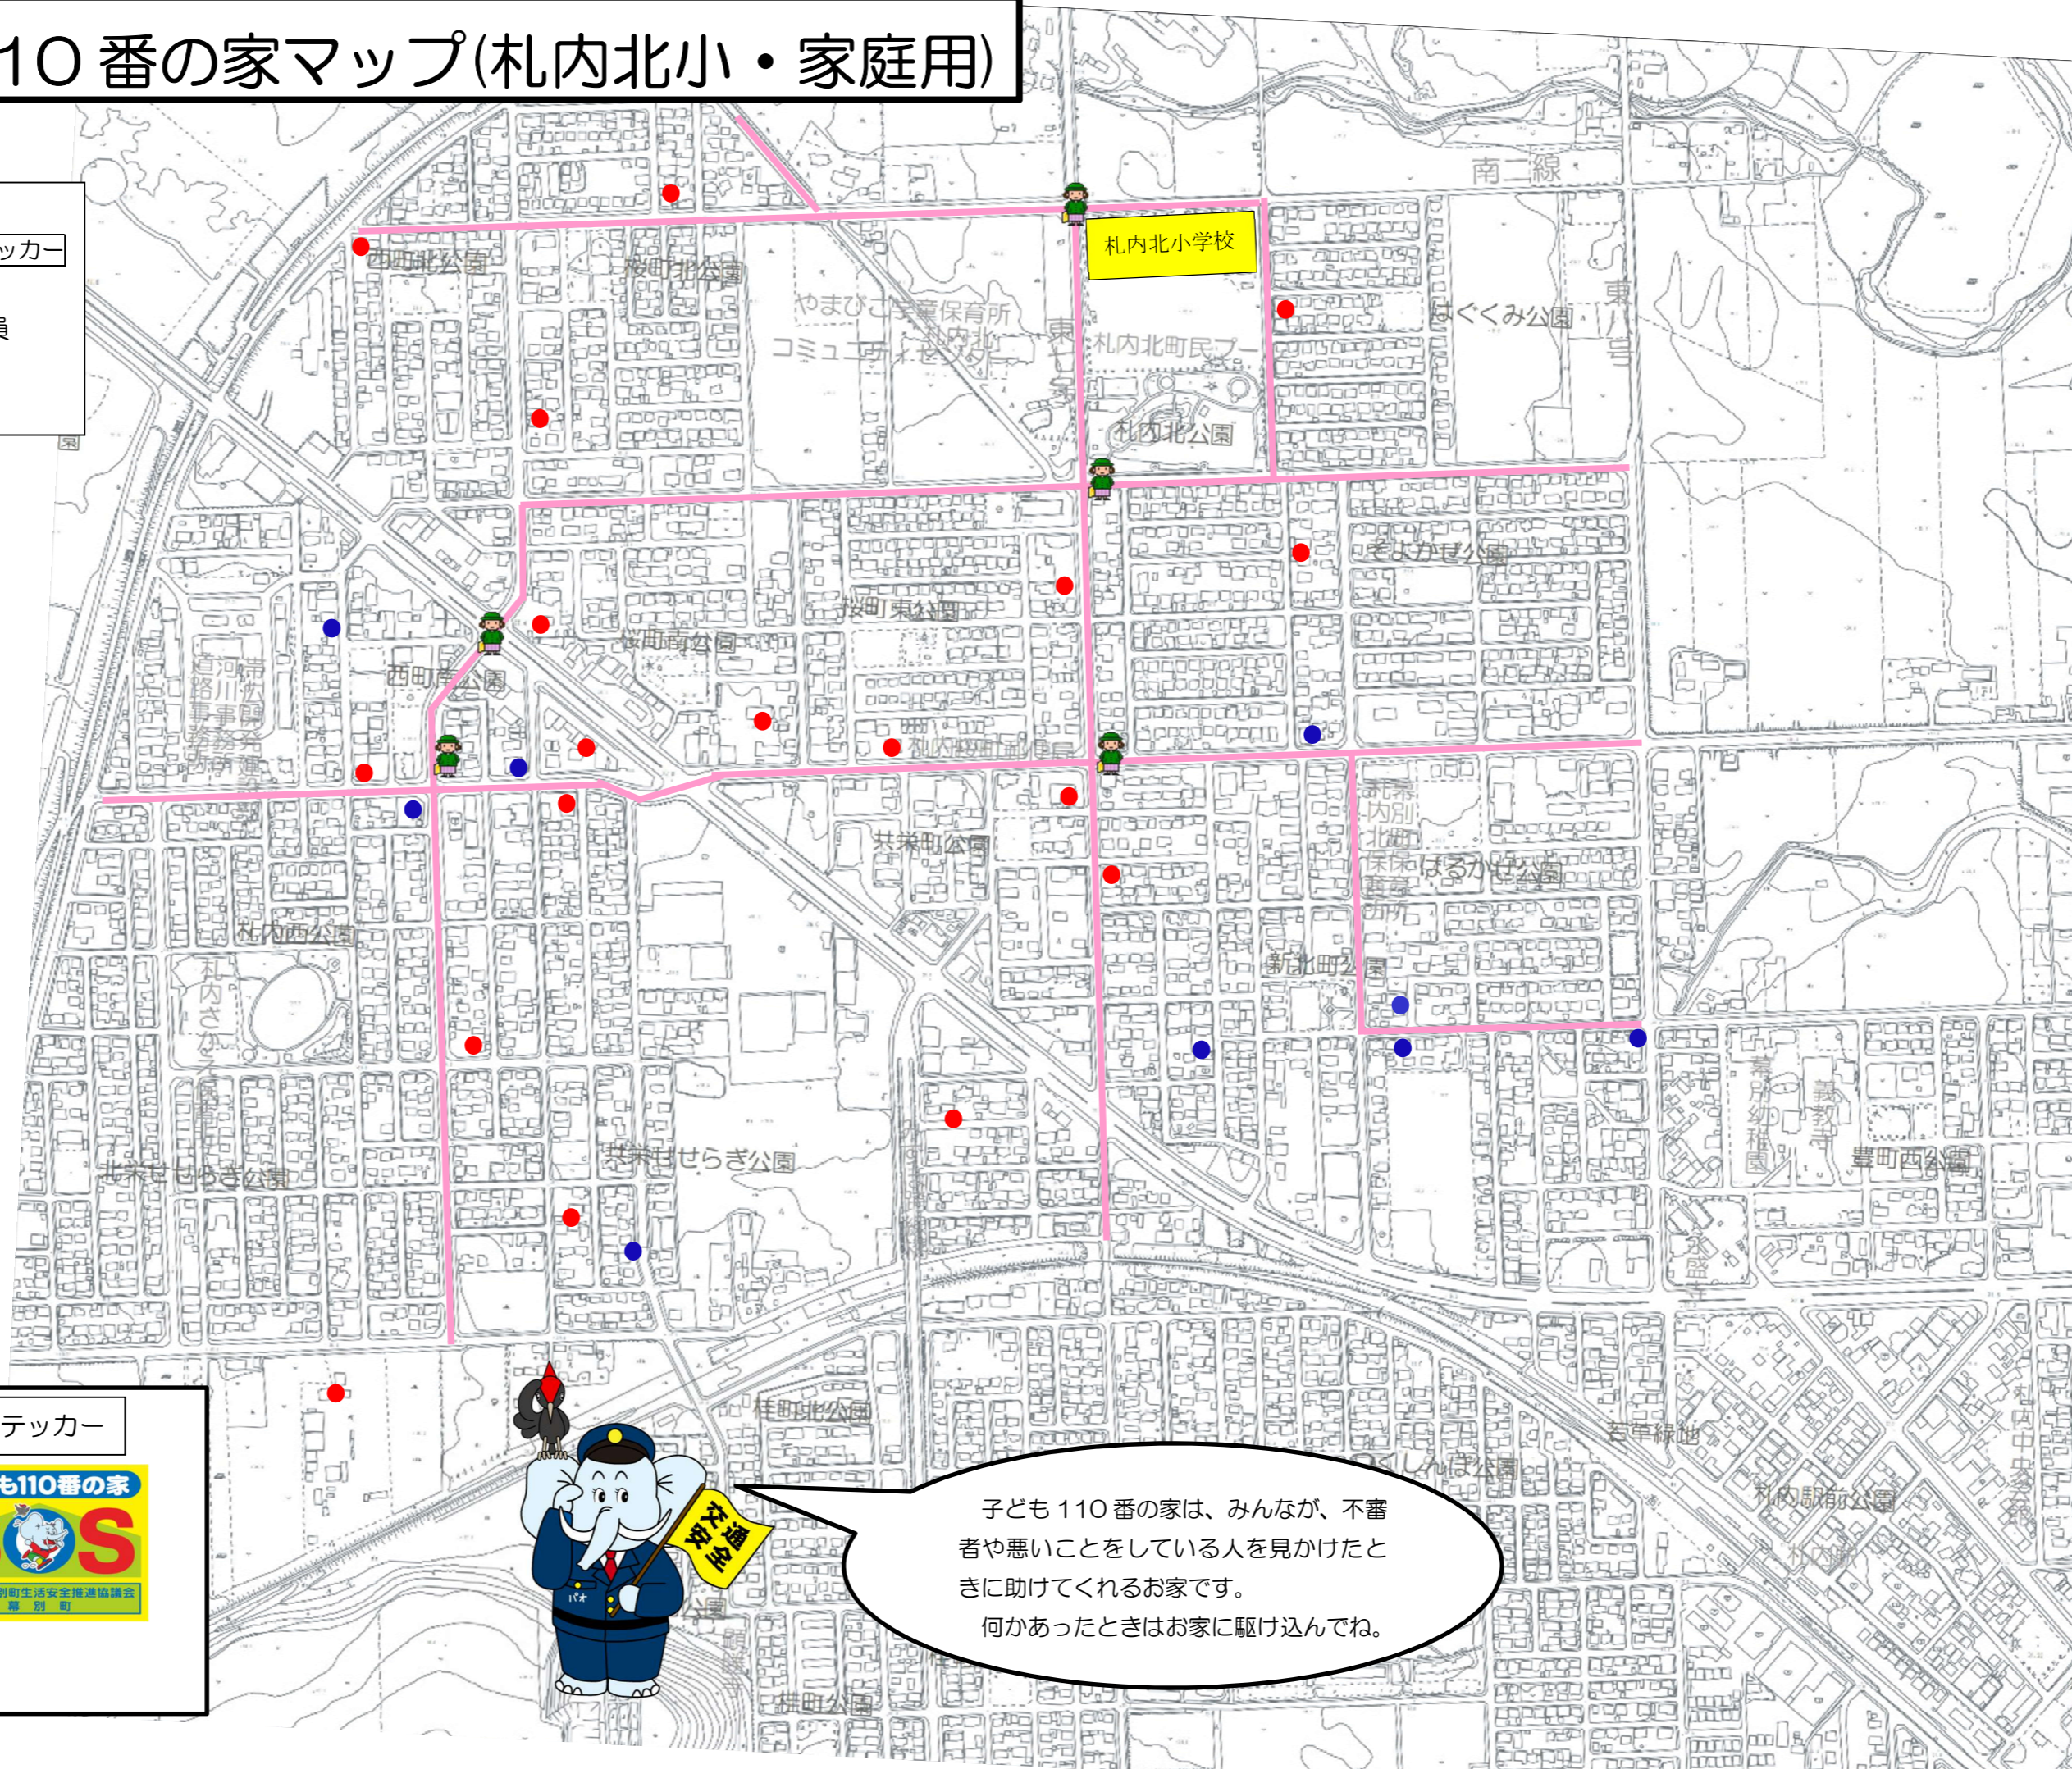

子ども110番の家マップ(札内北小・家庭用)

- 子ども110番の家
- のぼり旗 ● ステッカー
 - 👮 交通安全指導員
 - 通学路

のぼり旗

ステッカー

子ども110番の家は、みんなが、不審者や悪いことをしている人を見かけたときに助けてくれるお家です。
何かあったときはお家に駆け込んでね。