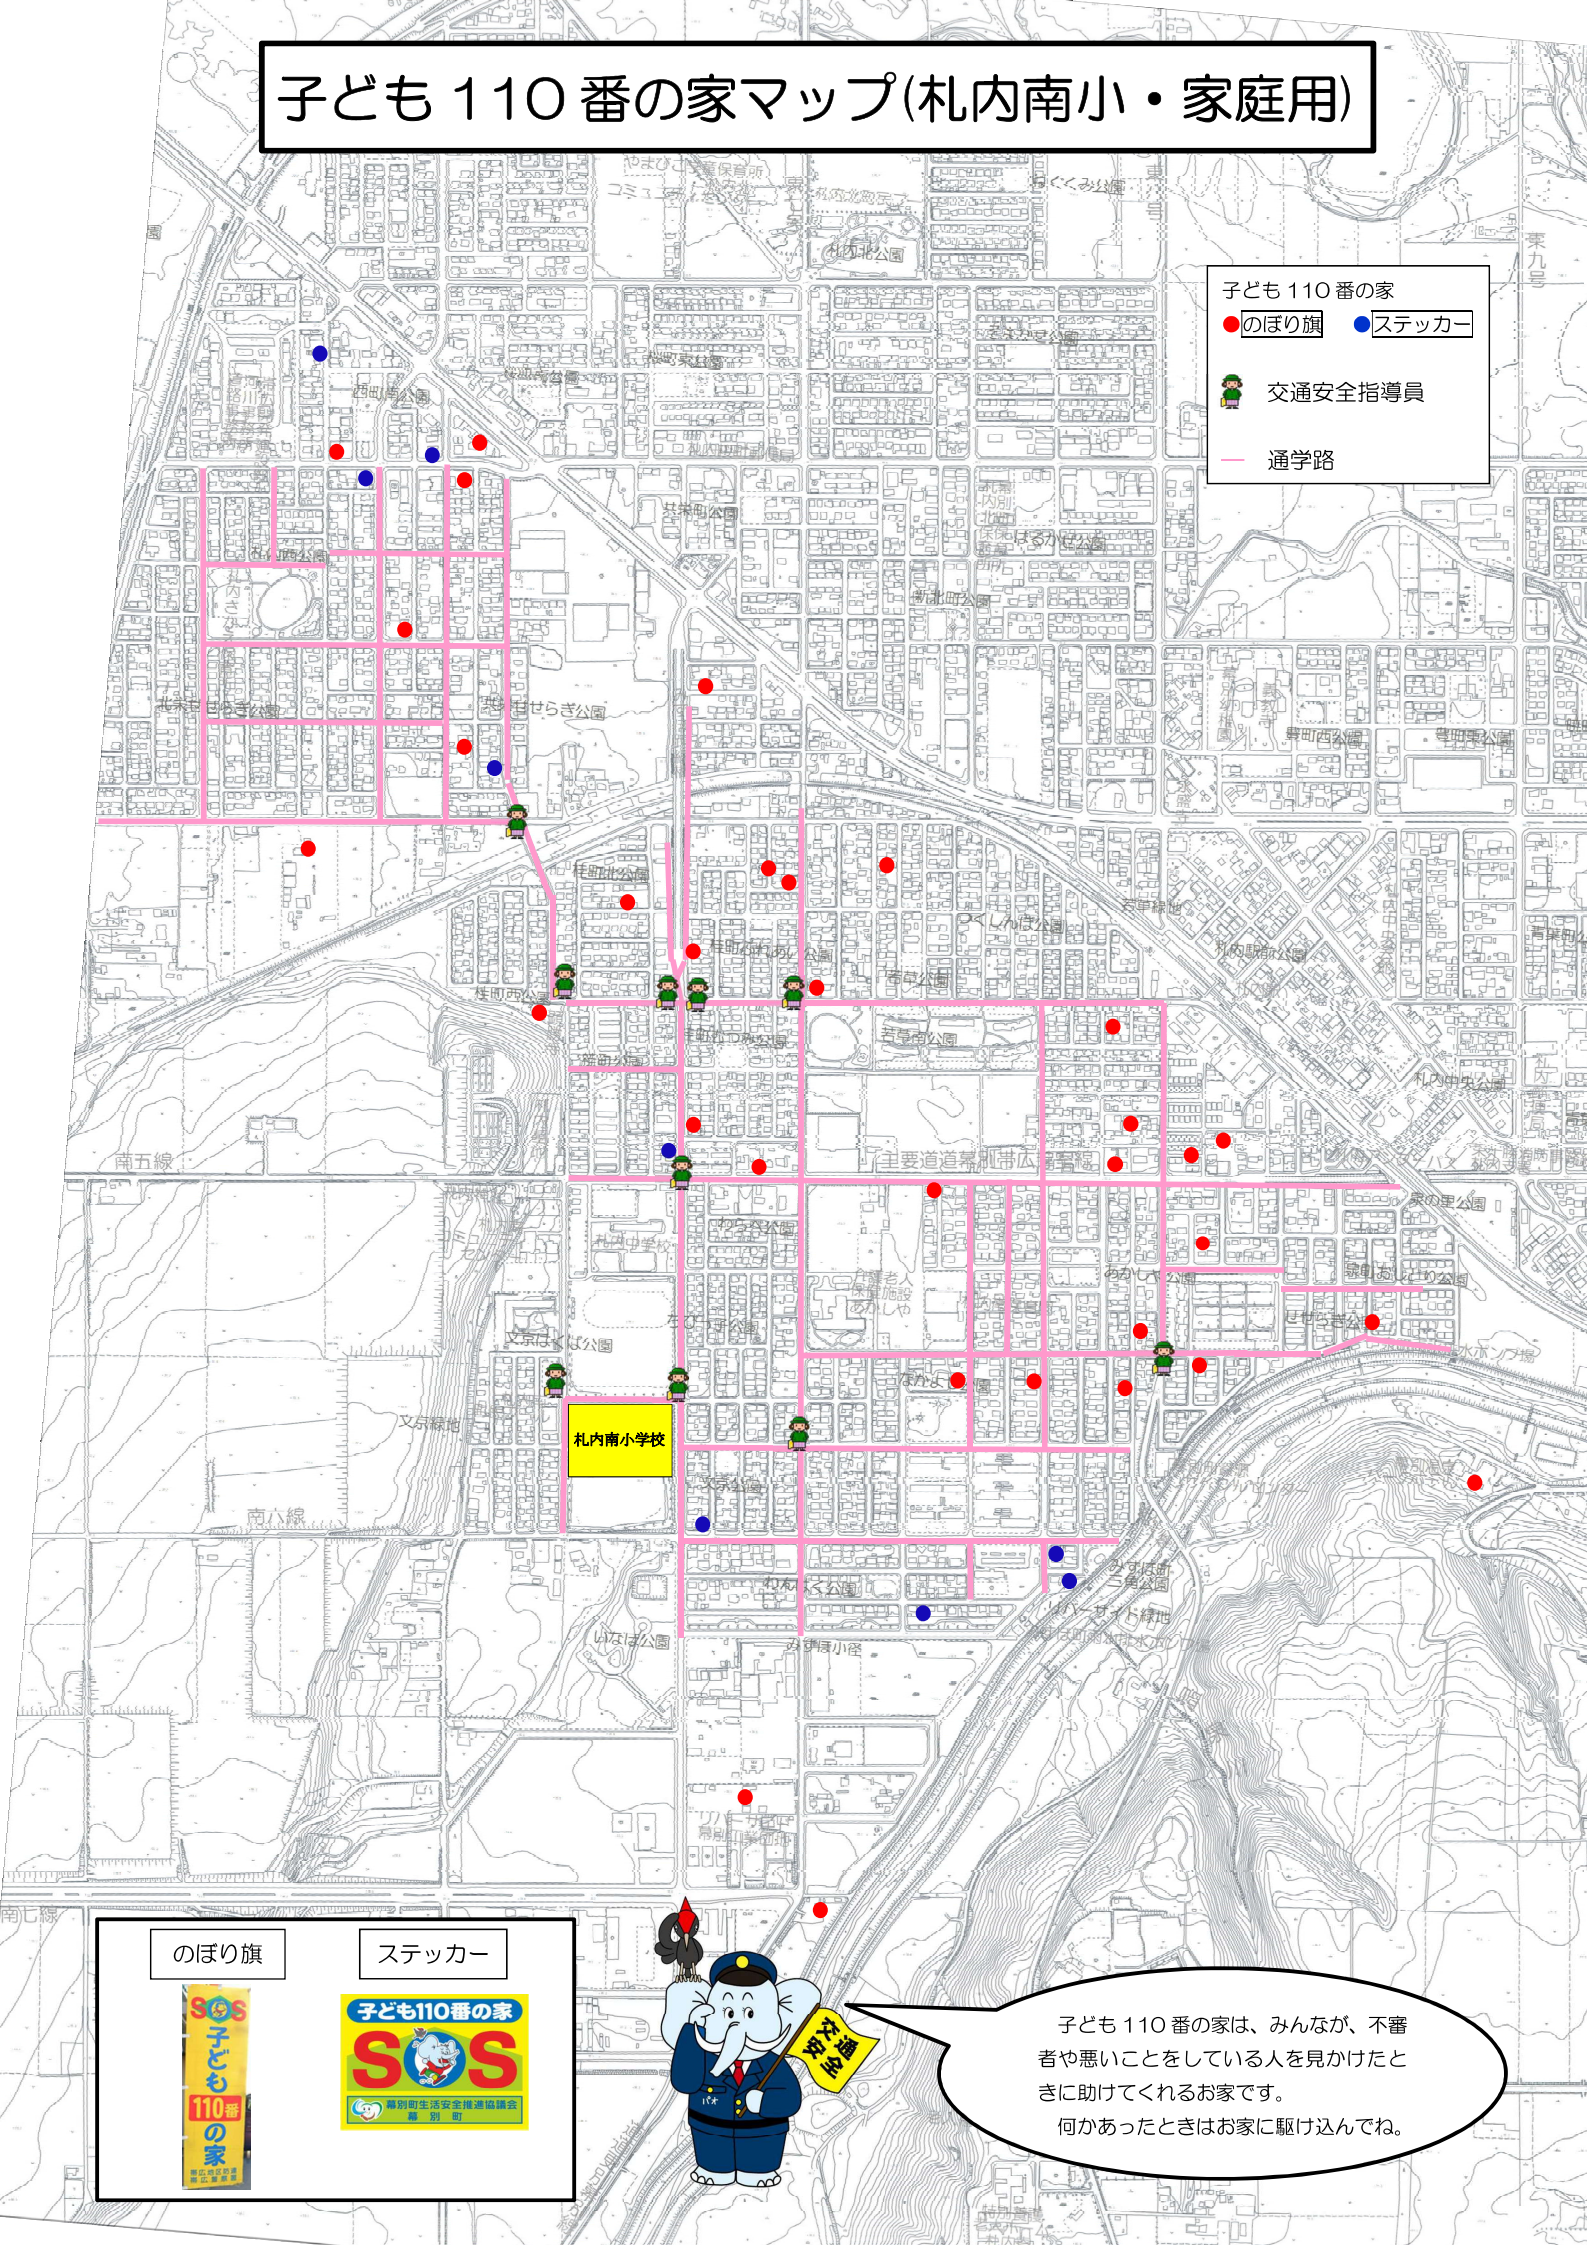

子ども110番の家マップ(札内南小・家庭用)

子ども110番の家

- のぼり旗
- ステッカー
- 👮 交通安全指導員
- 通学路

のぼり旗

ステッカー

子ども110番の家は、みんなが、不審者や悪いことをしている人を見かけたときに助けしてくれるお家です。
何かあったときはお家に駆け込んでね。