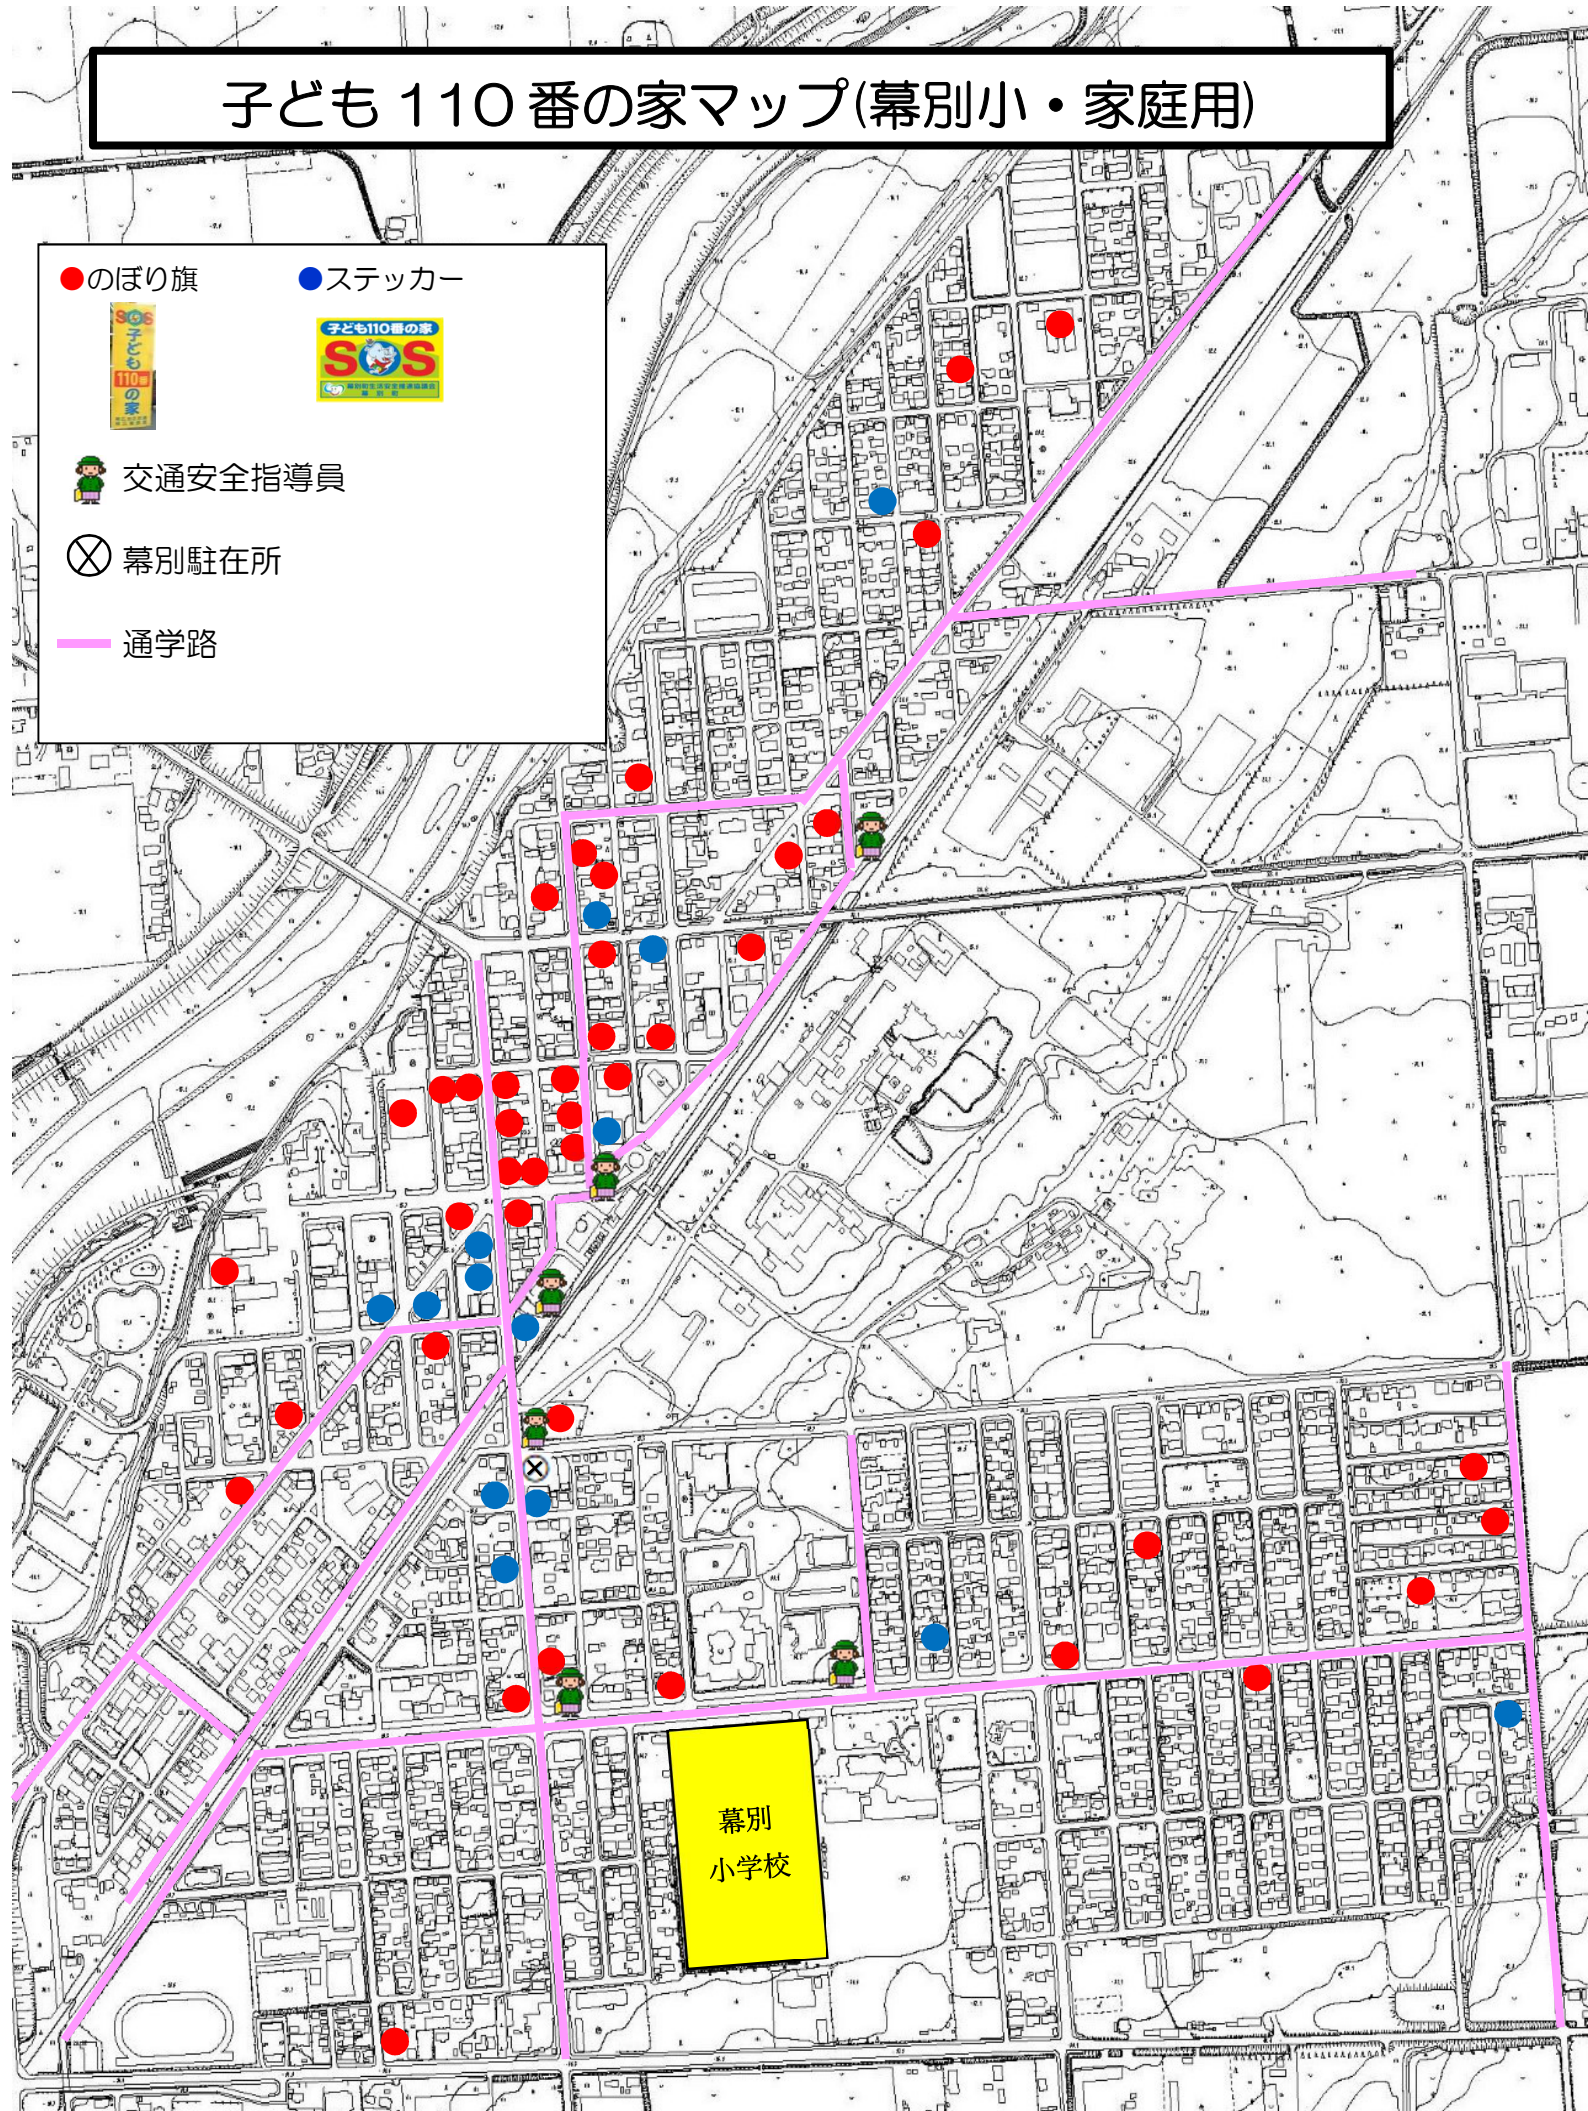

子ども110番の家マップ(幕別小・家庭用)

● のぼり旗

● ステッカー

交通安全指導員

幕別駐在所

通学路

幕別
小学校