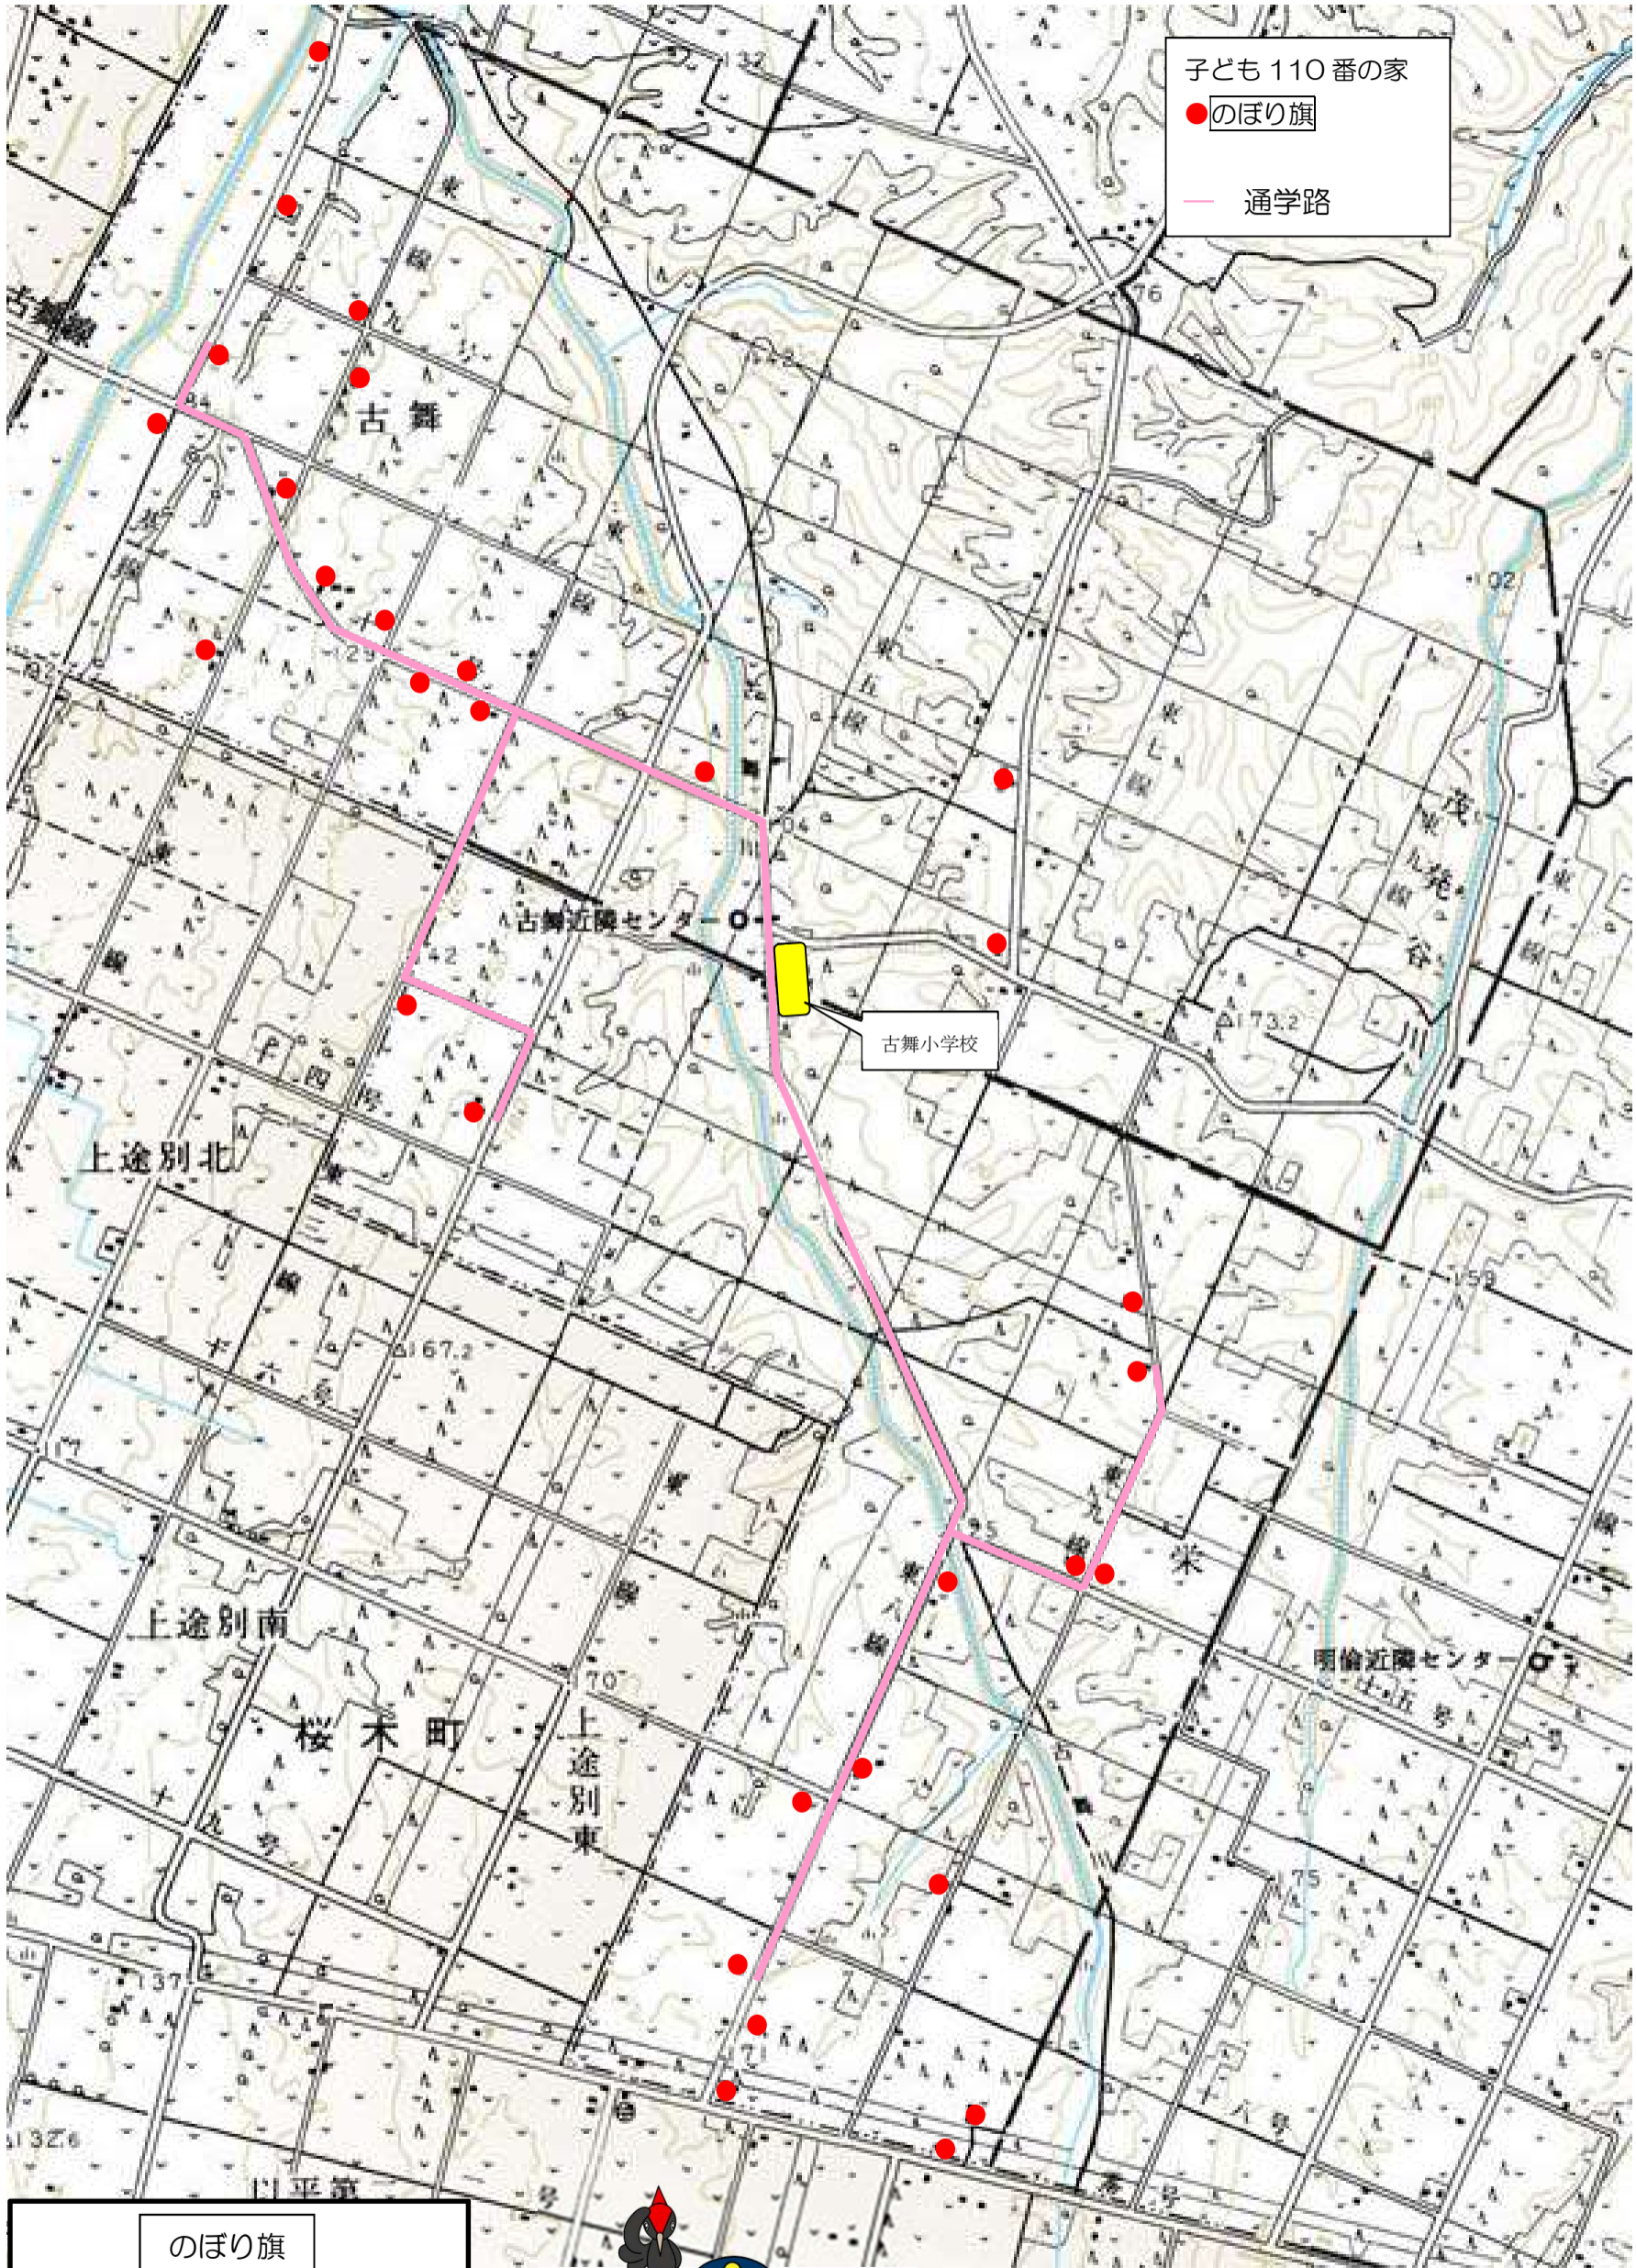

# 子ども110番の家マップ(古舞小)

子ども110番の家は、みんなが、不審者や悪いことをしている人を見かけたときに助けてくれるお家です。  
何かあったときはお家に駆け込んでね。